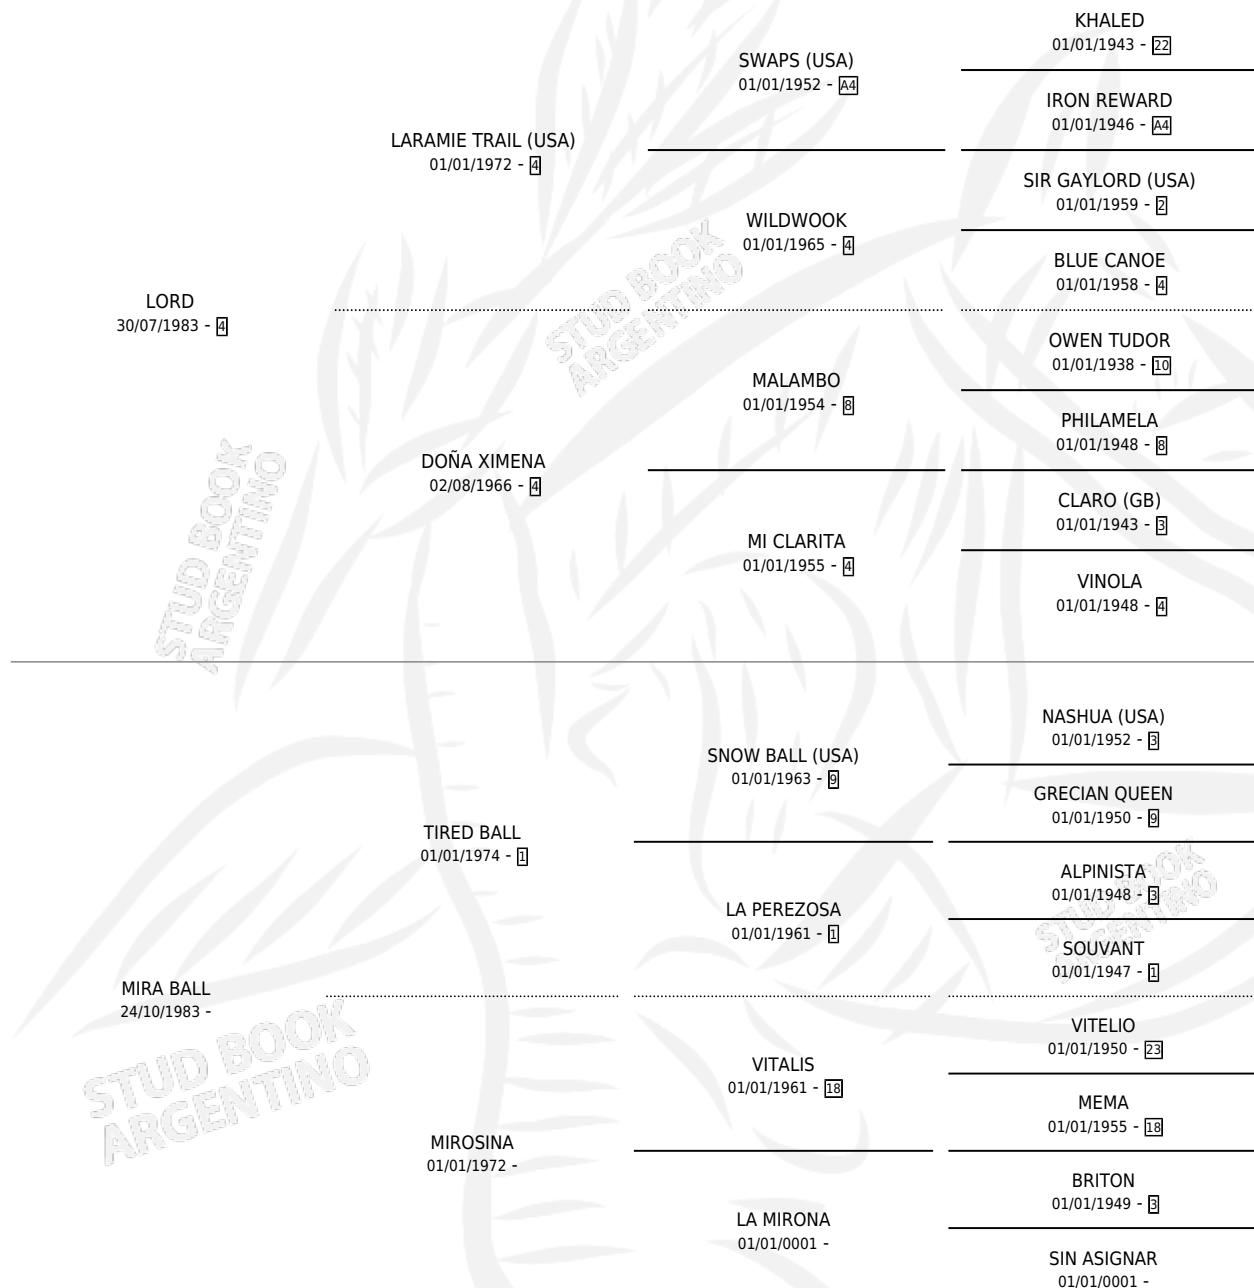

LADY BALL

por LORD y MIRA BALL por TIRED BALL

Argentina · Hembra · Alazan · SP · 29/10/1994
Familia · Volumen 35

ESTADO

TIPIFICACIÓN SANGUÍNEA	X
TIPIFICACIÓN POR ADN	X
PASAPORTE	X
IDENTIFICACIÓN POR MICROCHIP	X
REPRODUCTOR	X

Lugar de nacimiento: La Elsa

Criador: Sin dato

PEDIGREE

LADY BALL

Datos oficiales del Stud Book Argentino

Documento generado el 14/05/2026

studbook.org.ar