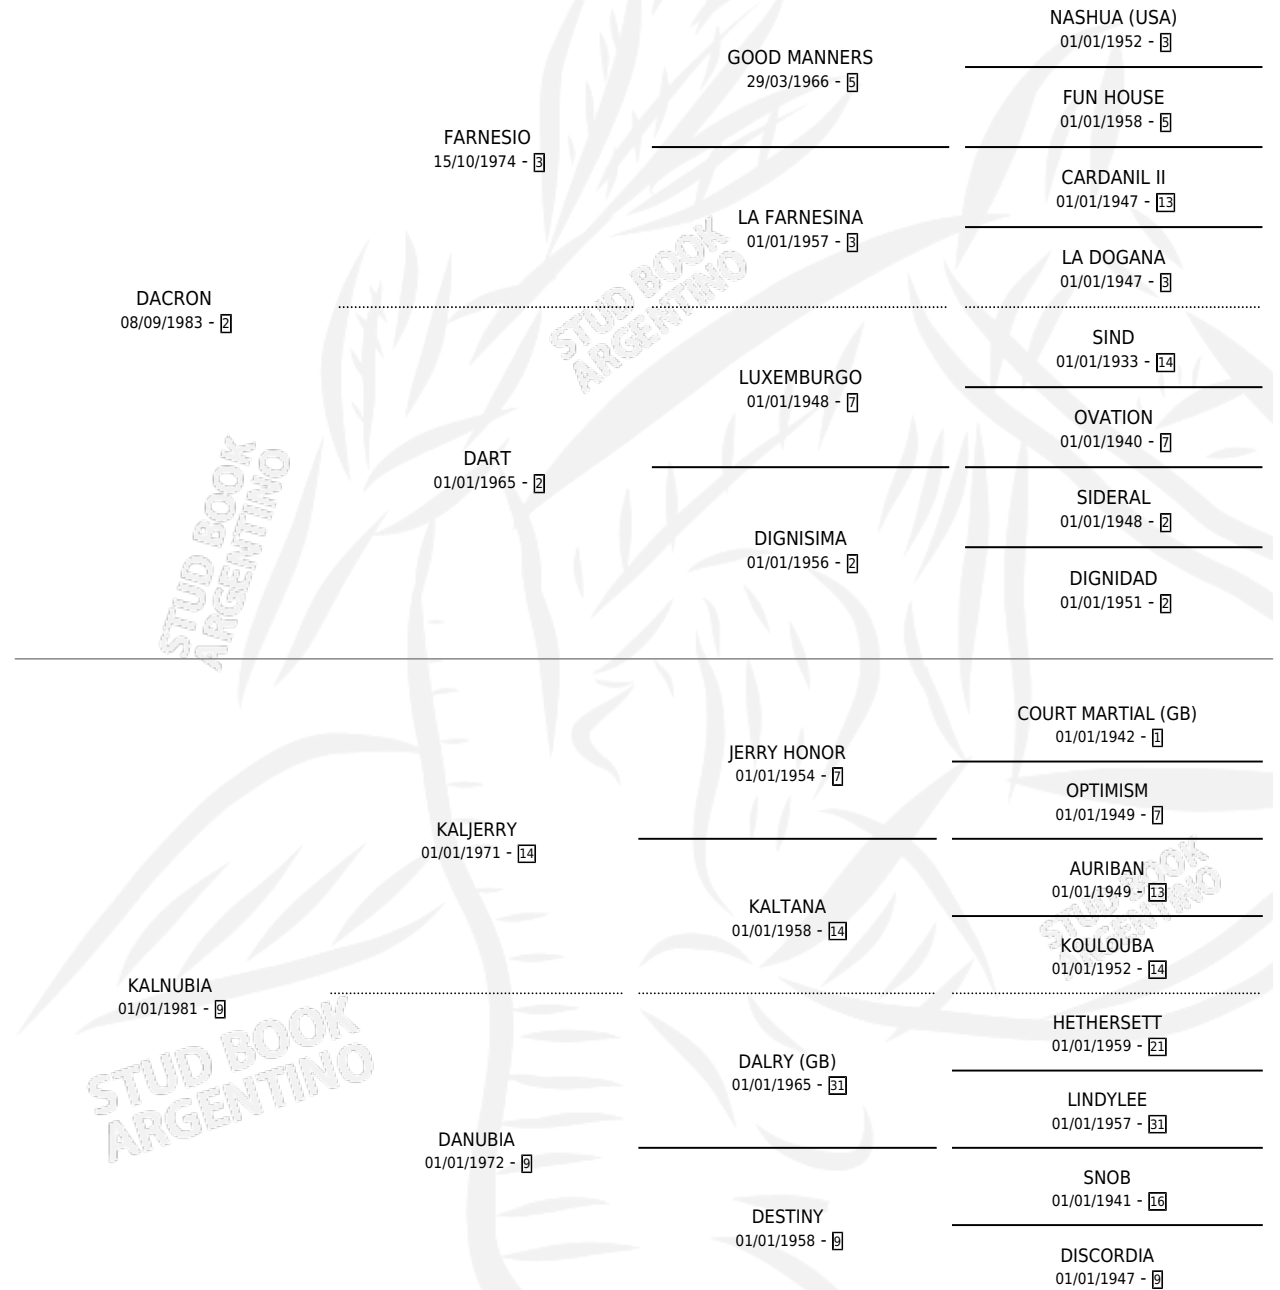

GRAN GRINGO

por DACRON y KALNUBIA por KALJERRY

Argentina · Macho · Alazan · SP · 09/11/1994
Familia 9-g · Volumen 35

ESTADO

TIPIFICACIÓN SANGUÍNEA	X
TIPIFICACIÓN POR ADN	X
PASAPORTE	X
IDENTIFICACIÓN POR MICROCHIP	X
REPRODUCTOR	X

Lugar de nacimiento: Cabo Alarcon

Criador: Sin dato

PEDIGREE

GRAN GRINGO

Datos oficiales del Stud Book Argentino

Documento generado el 08/05/2026

studbook.org.ar