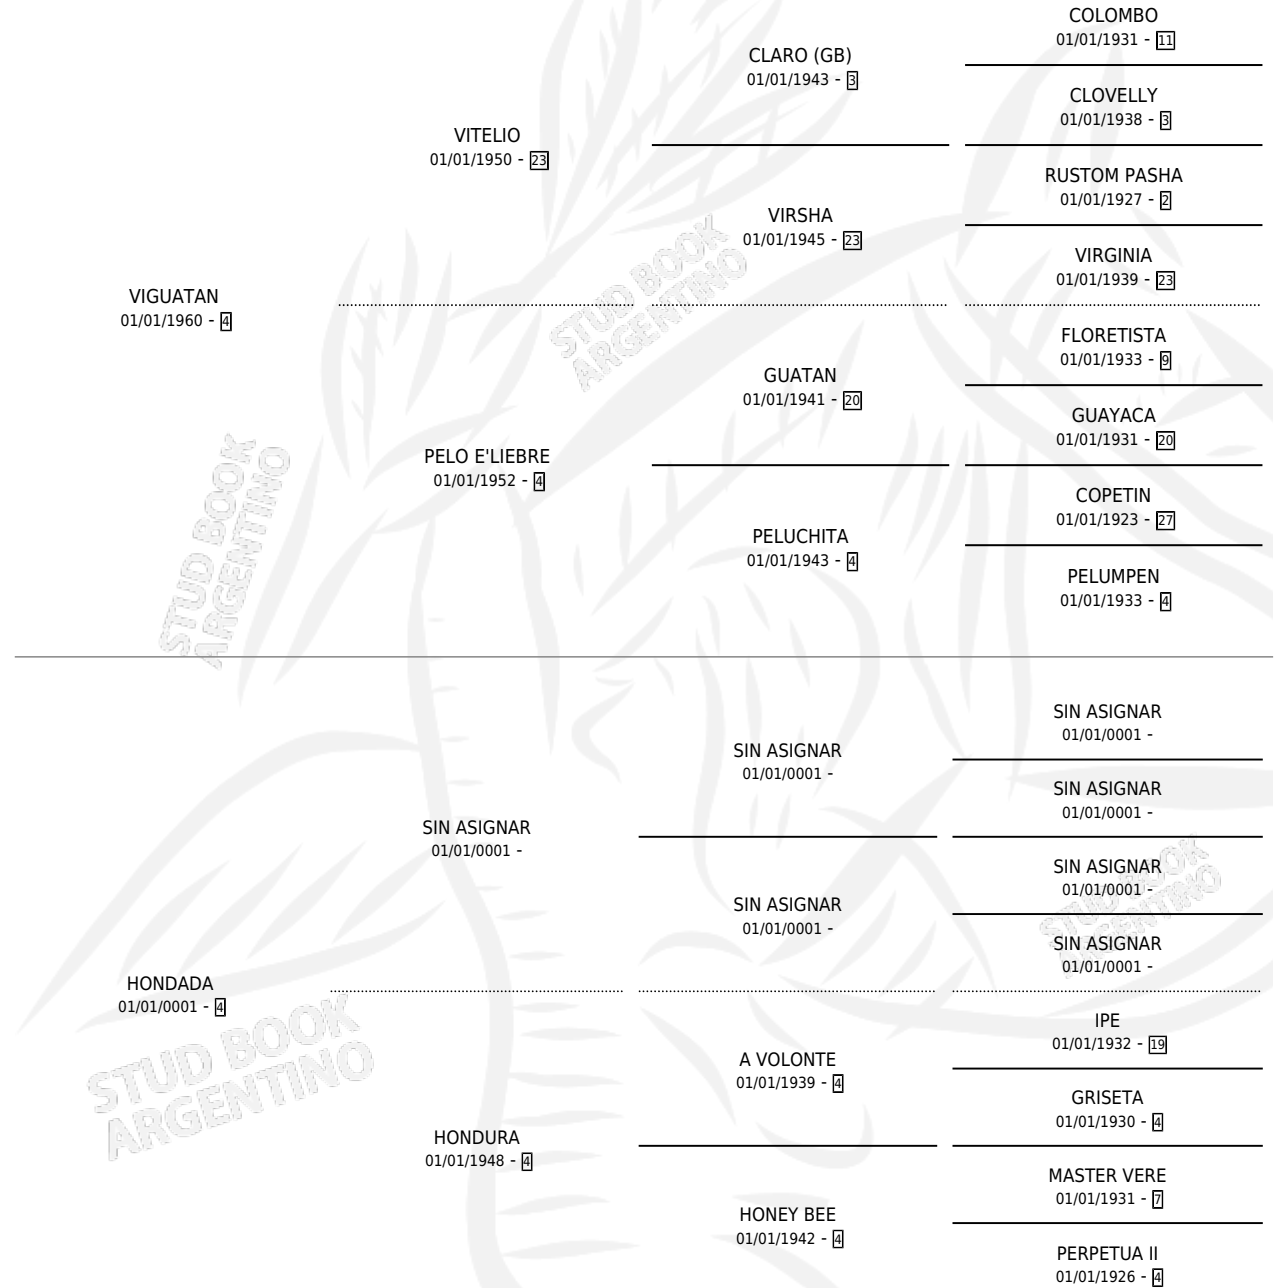

VILABELLA

por VIGUATAN y HONDADA por SIN ASIGNAR

Argentina · Hembra · Alazan · SP · 01/01/1972
Familia 4-b · Volumen 28

ESTADO

TIPIFICACIÓN SANGUÍNEA	X
TIPIFICACIÓN POR ADN	X
PASAPORTE	X
IDENTIFICACIÓN POR MICROCHIP	X
REPRODUCTOR	✓

Lugar de nacimiento: Campo particular

Criador: El Dulce

~

HIJOS

	MACHOS	HEMBRAS
3 NACIERON	1	2
SIN ACTUACIONES		

PEDIGREE

S

mientos 3 / Efectividad 33.33%

PADRILLO	PRODUCTO	CRIADOR	1ER SERVICIO	ÚLTIMO SERVICIO
CONCERTO	∅		11/11/1992	14/11/1992
VILABELLA	BELCONCERT (M A, 05/11/1992)	EL DULCE	05/12/1991	05/12/1991
CONCERTO	∅		16/08/1990	24/10/1990
CONCERTO	∅		28/10/1989	02/11/1989
GUINDAL	BELLA SOY (H A, 22/08/1989) •MURIÓ EL 19/09/1990•	EL DULCE	11/08/1988	18/09/1988
SUNNY SUMMER	BELLA SUNNY (H A, 02/08/1988)	EL DULCE	27/08/1987	30/08/1987
SUNNY SUMMER	∅		04/10/1986	18/12/1986
SUNNY SUMMER	∅		03/09/1985	17/12/1985
SUNNY SUMMER	∅			