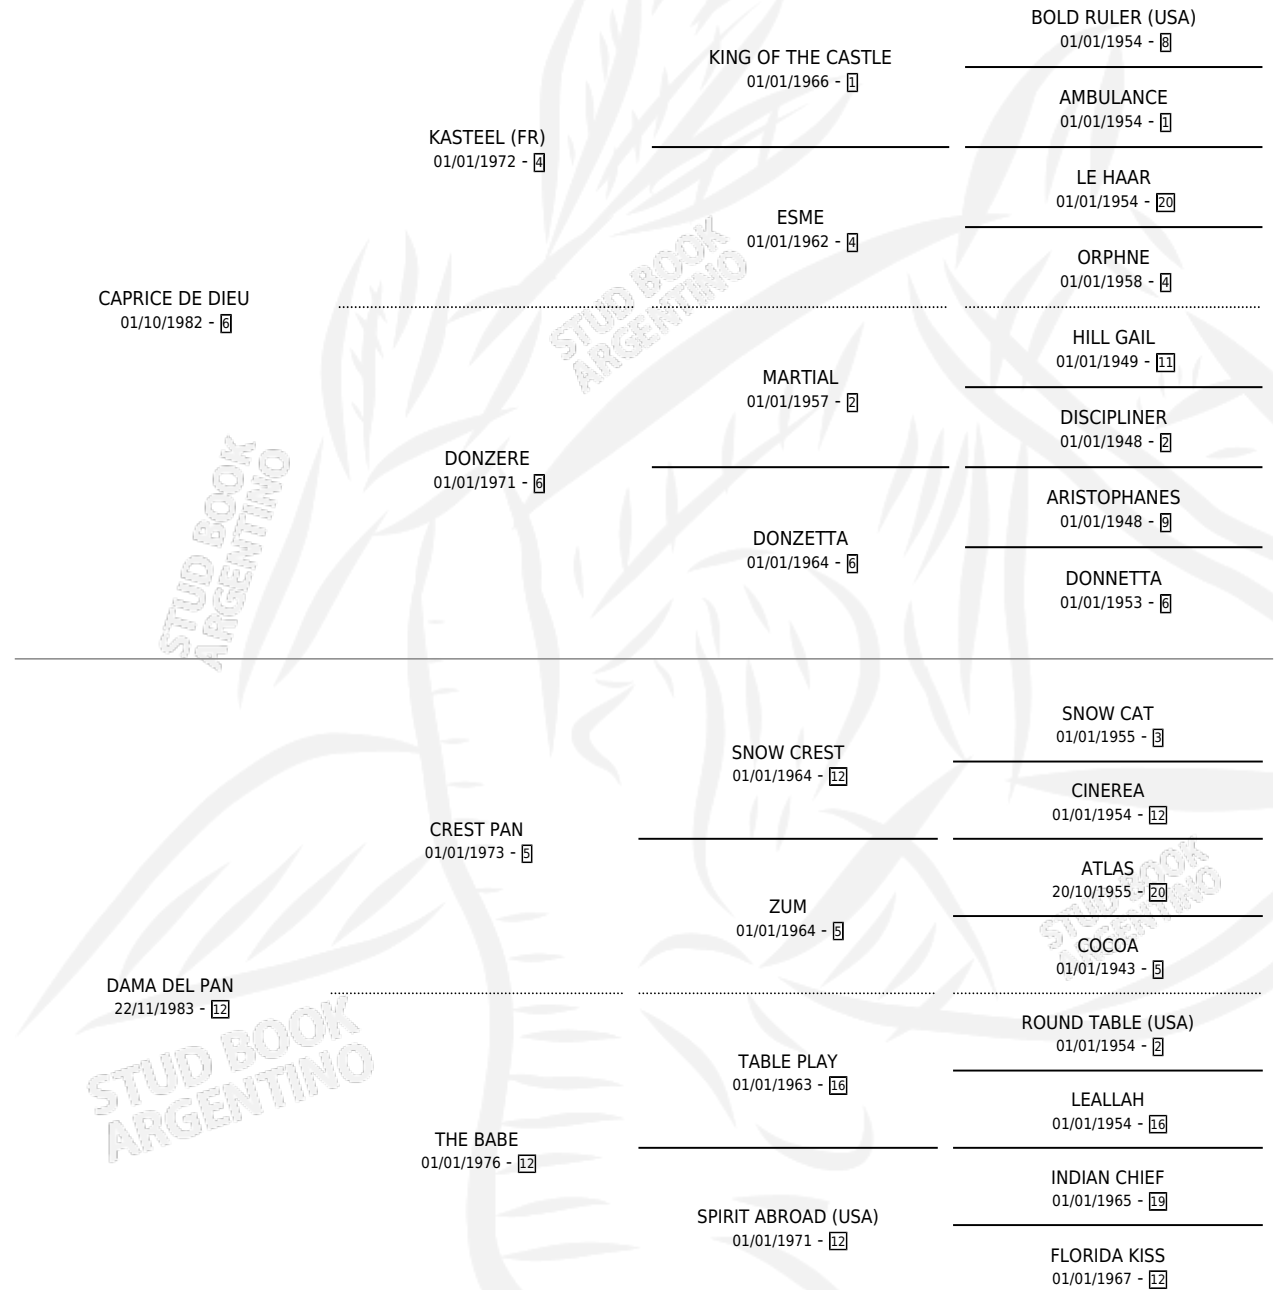

# ACECHADA PAN

por CAPRICE DE DIEU y DAMA DEL PAN por CREST PAN

Argentina · Hembra · Alazan · SP · 18/11/1994  
Familia 12-b · Volumen 35

## ESTADO

TIPIFICACIÓN SANGUÍNEA	X
TIPIFICACIÓN POR ADN	X
PASAPORTE	X
IDENTIFICACIÓN POR MICROCHIP	X
REPRODUCTOR	X

**Lugar de nacimiento:** Tramo Veinte

**Criador:** Tramo Veinte

# ACECHADA PAN

**Datos oficiales del Stud Book Argentino**

Documento generado el 05/05/2026

[studbook.org.ar](http://studbook.org.ar)