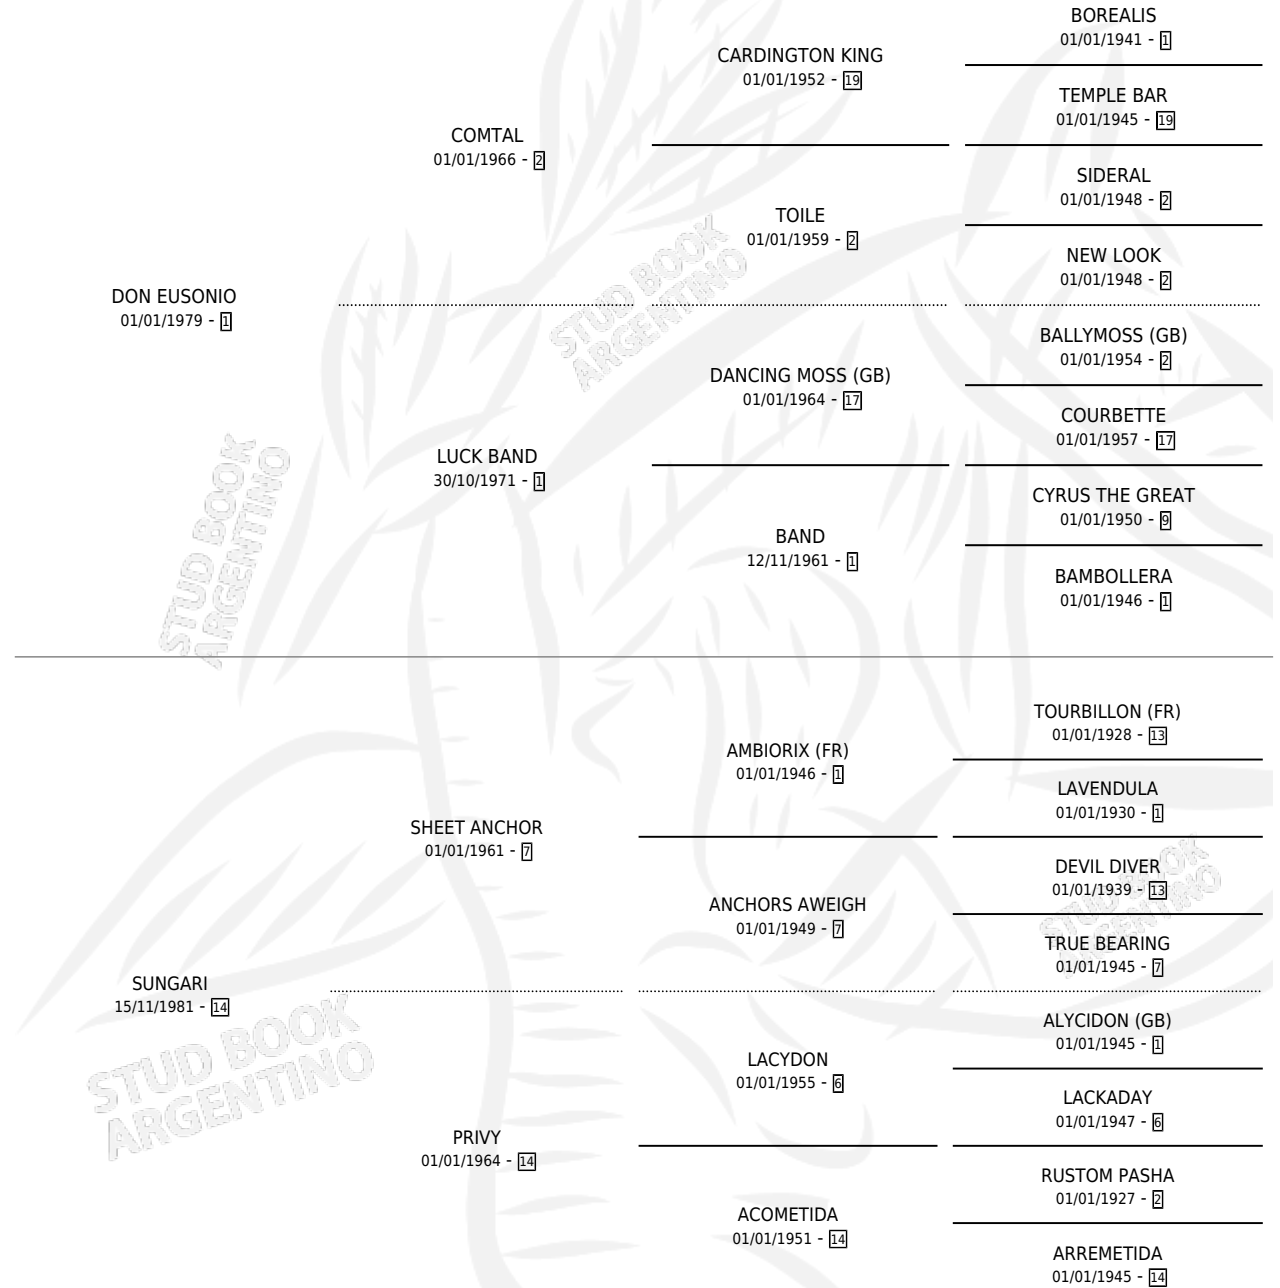

ANCHOR SUN

por DON EUSONIO y SUNGARI por SHEET ANCHOR

Argentina · Macho · Alazan Tostado · SP · 21/11/1994
Familia 14-a · Volumen 35

ESTADO

TIPIFICACIÓN SANGUÍNEA	X
TIPIFICACIÓN POR ADN	X
PASAPORTE	X
IDENTIFICACIÓN POR MICROCHIP	X
REPRODUCTOR	X

Lugar de nacimiento: Tramo Veinte

Criador: Sarquiz Jose Alberto

PEDIGREE

ANCHOR SUN

Datos oficiales del Stud Book Argentino

Documento generado el 05/05/2026

studbook.org.ar