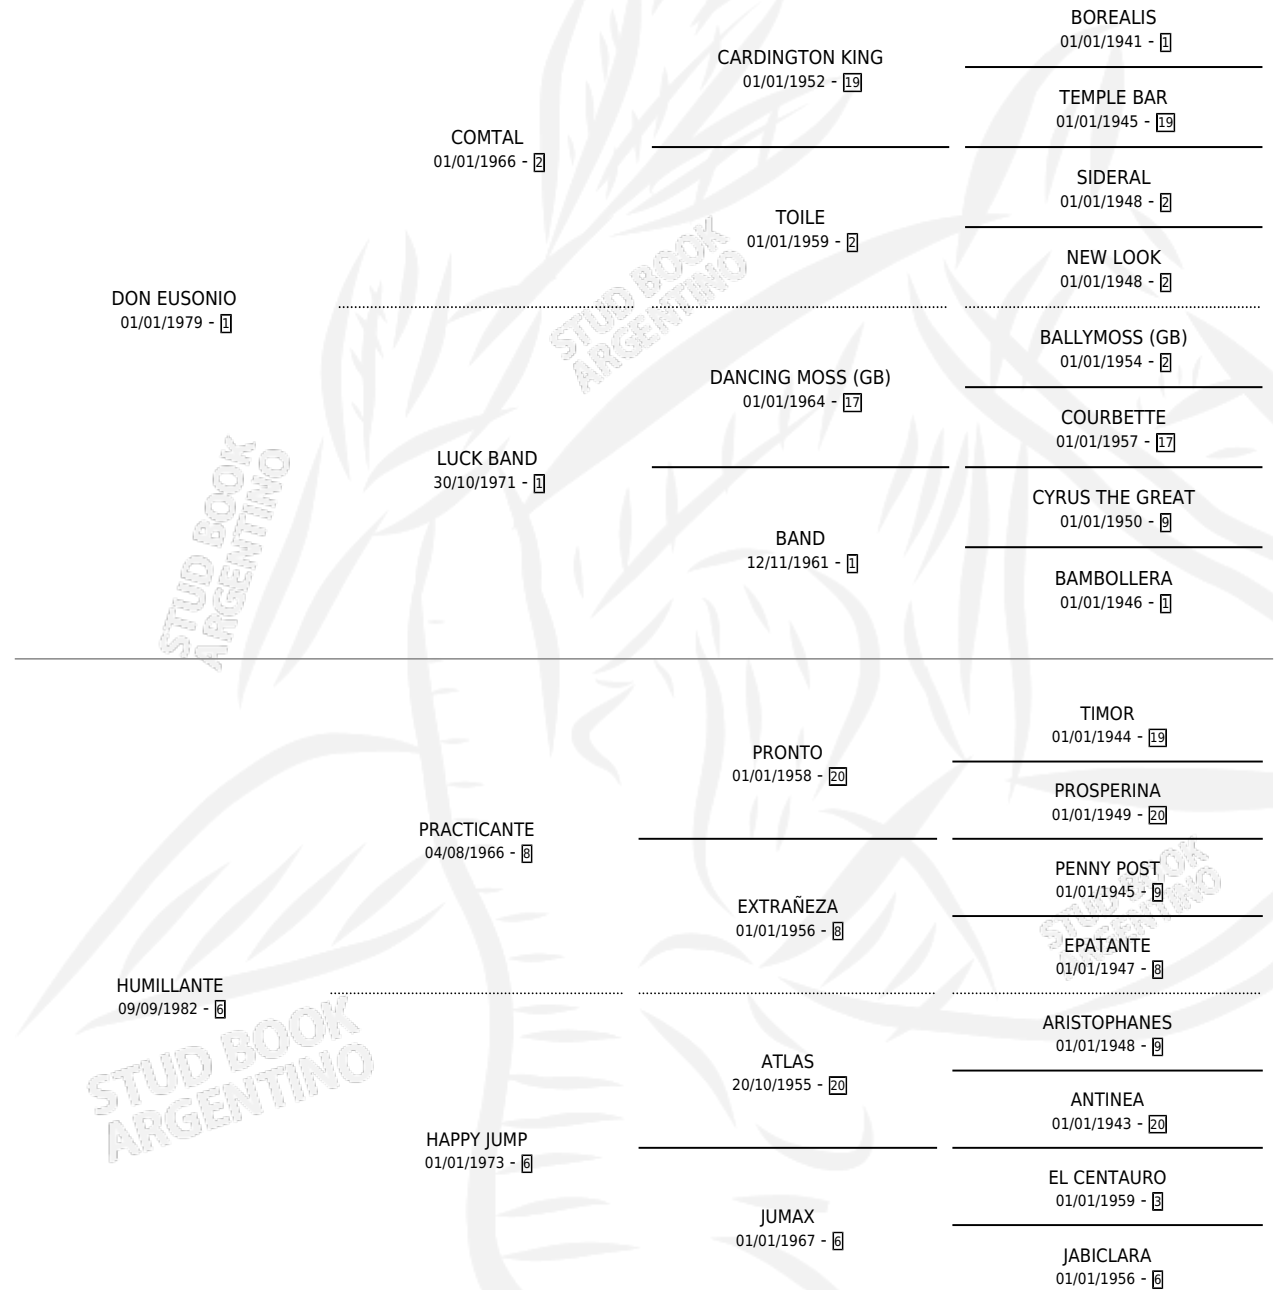

ARLEQUINADO

por DON EUSONIO y HUMILLANTE por PRACTICANTE

Argentina · Macho · Alazan o Tordillo · SP · 21/11/1994
Familia 6-d · Volumen 35

ESTADO

TIPIFICACIÓN SANGUÍNEA	X
TIPIFICACIÓN POR ADN	X
PASAPORTE	X
IDENTIFICACIÓN POR MICROCHIP	X
REPRODUCTOR	X

Lugar de nacimiento: Tramo Veinte

Criador: Sarquiz Jose Alberto

PEDIGREE

ARLEQUINADO

Datos oficiales del Stud Book Argentino

Documento generado el 04/05/2026

studbook.org.ar