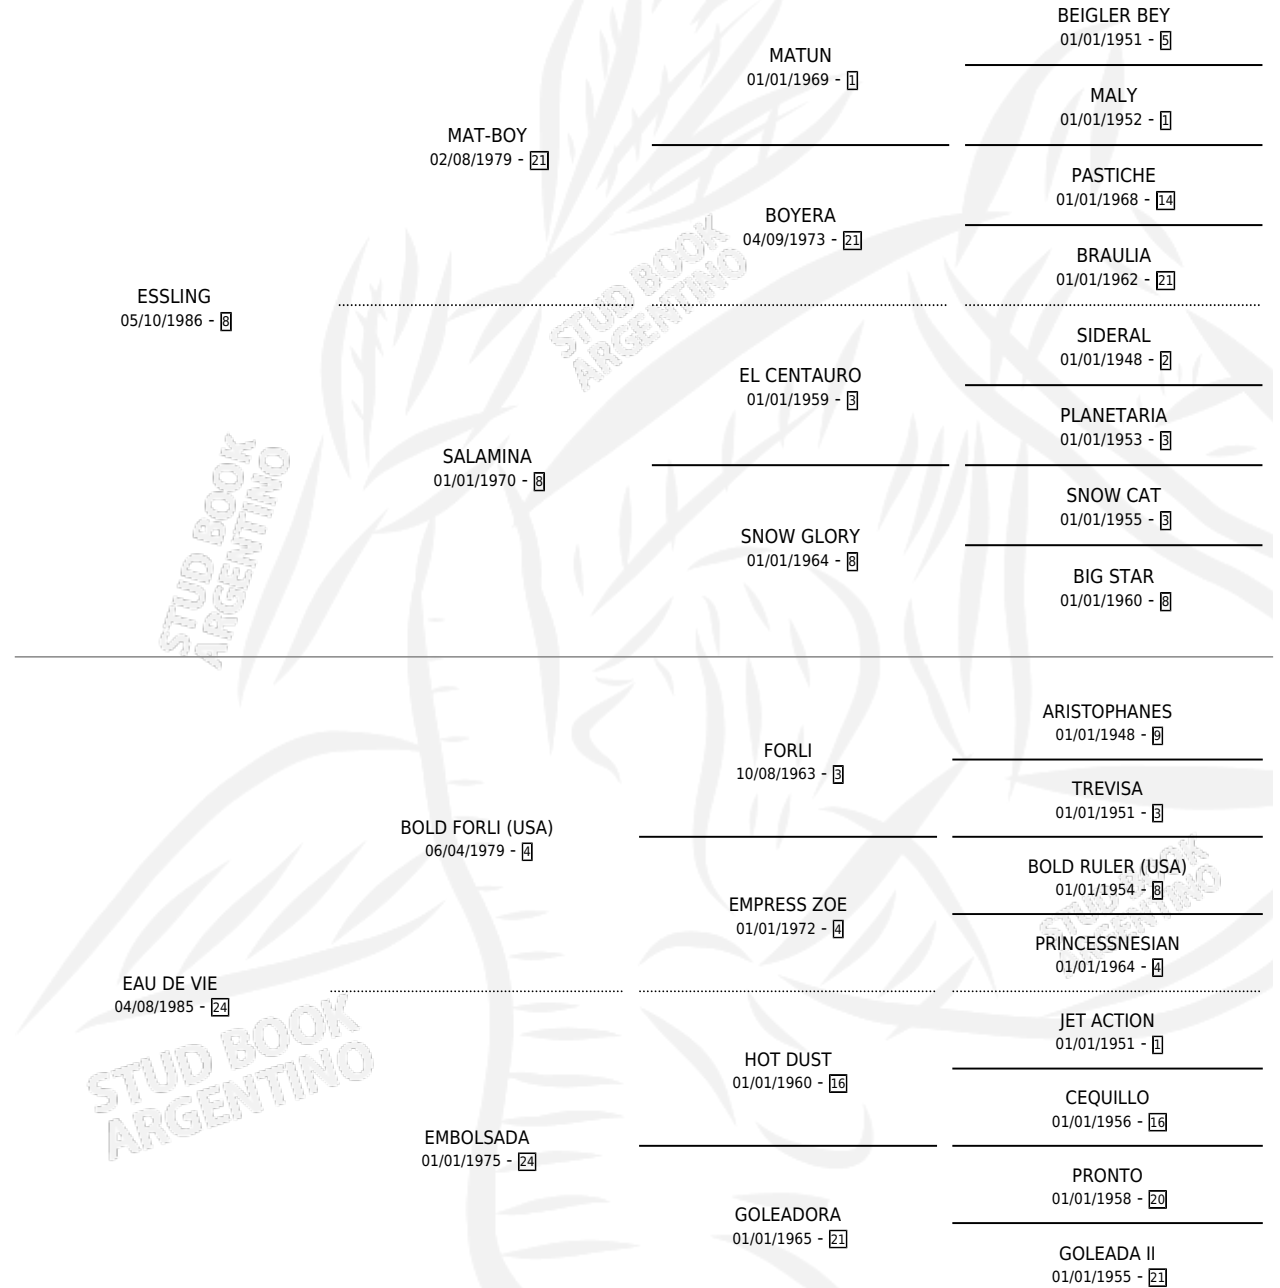

Lugar de nacimiento: Don Santiago

Criador: Sin dato

PEDIGREE

CAMPAÑA

Solo carreras oficiales de Argentina

POR EDAD

EDAD	CC	1°	2°	3°	4°	5°	NP	CLC	CLG	CLCG1	CLGG1	IMPORTE	GANANCIA / CC
4 AÑOS	7	0	0	2	1	0	4	0	0	0	0	\$1,080	\$154
5 AÑOS	7	0	2	0	4	0	1	0	0	0	0	\$2,246	\$321
6 AÑOS	1	0	0	0	0	1	0	0	0	0	0	\$0	\$0
TOTALES	15	0	2	2	5	1	5	0	0	0	0	\$3,326	\$222
%		0.0%	13.3%	13.3%	33.3%	6.7%	33.3%	0.0%	0.0%	0.0%	0.0%		

Placés en La Plata en 15 carreras disputadas.

POR DISTANCIA

HIPODROMO	CC	1°	2°	3°	4°	5°	NP	CLC	CLG	CLCG1	CLGG1	IMPORTE
PALERMO	1	0	0	0	0	1	0	0	0	0	0	\$0
1000 MTS	1	0	0	0	0	1	0	0	0	0	0	\$0
LA PLATA	13	0	2	2	5	0	4	0	0	0	0	\$3,326
1100 MTS	7	0	2	1	4	0	0	0	0	0	0	\$2,678
1000 MTS	4	0	0	1	1	0	2	0	0	0	0	\$648
1200 MTS	2	0	0	0	0	0	2	0	0	0	0	\$0
SAN ISIDRO	1	0	0	0	0	0	1	0	0	0	0	\$0
1000 MTS	1	0	0	0	0	0	1	0	0	0	0	\$0