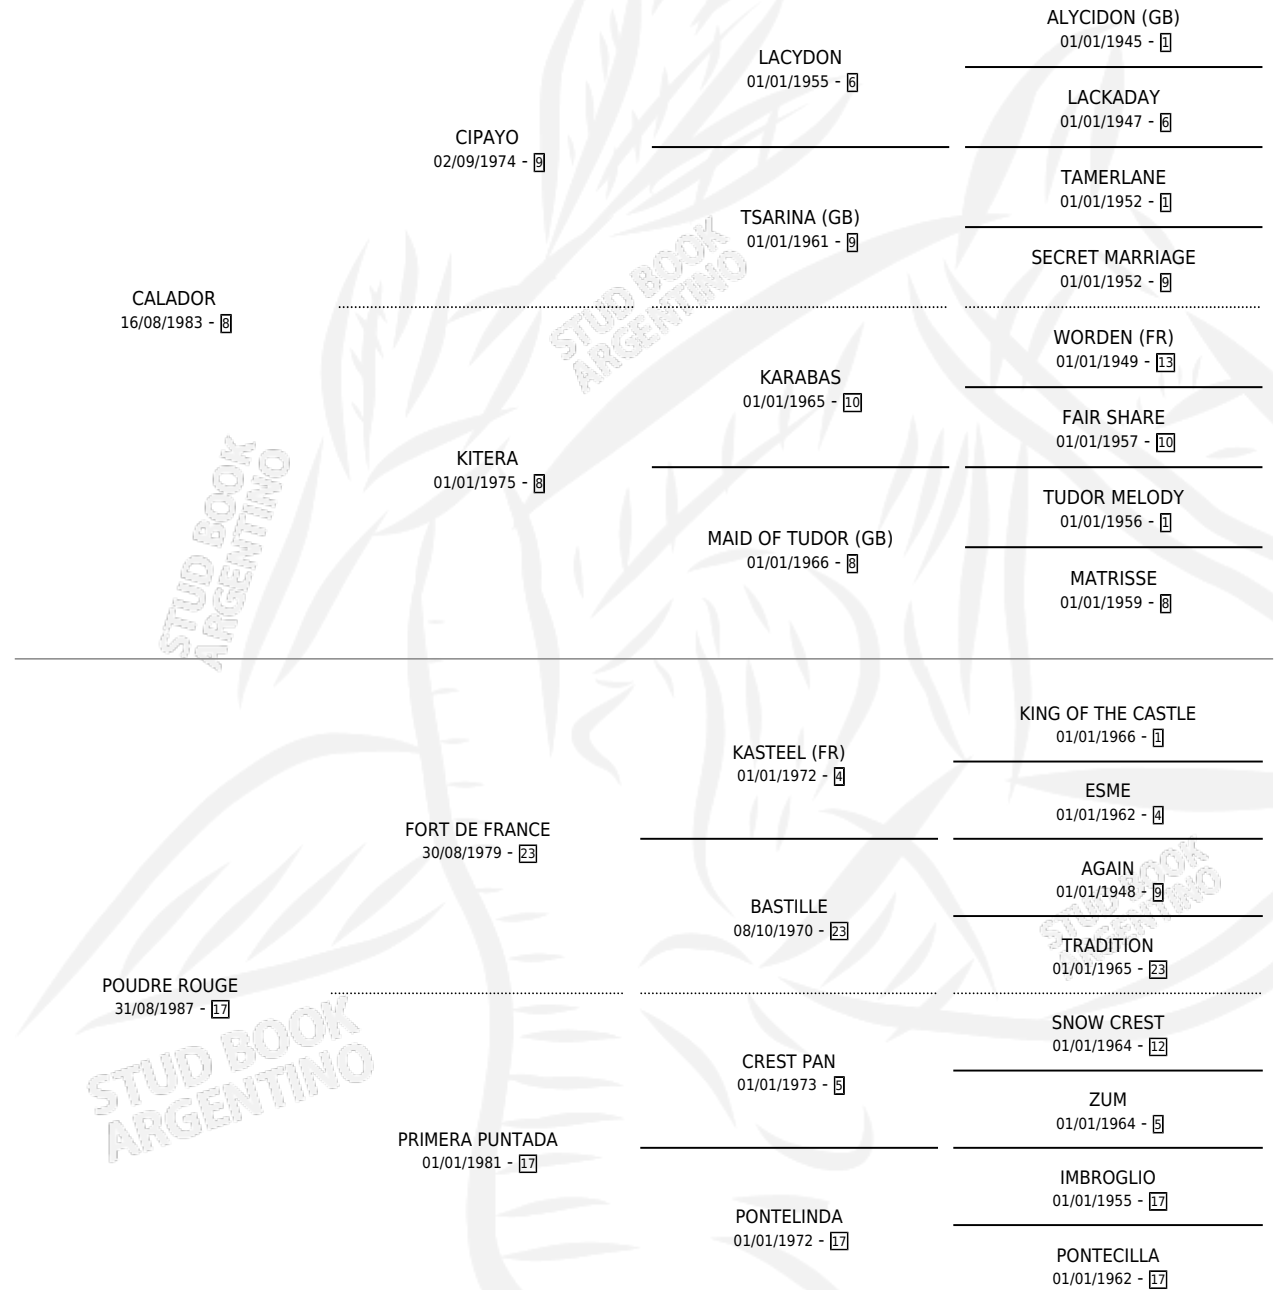

CALADRIL

por CALADOR y POUFRE ROUGE por FORT DE FRANCE

Argentina · Macho · Alazan · SP · 21/11/1994
Familia 17-c · Volumen 35

ESTADO

TIPIFICACIÓN SANGUÍNEA	X
TIPIFICACIÓN POR ADN	X
PASAPORTE	X
IDENTIFICACIÓN POR MICROCHIP	X
REPRODUCTOR	X

Lugar de nacimiento: Tessa

Criador: Sin dato

PEDIGREE

CALADRIL

Datos oficiales del Stud Book Argentino

Documento generado el 04/05/2026

studbook.org.ar