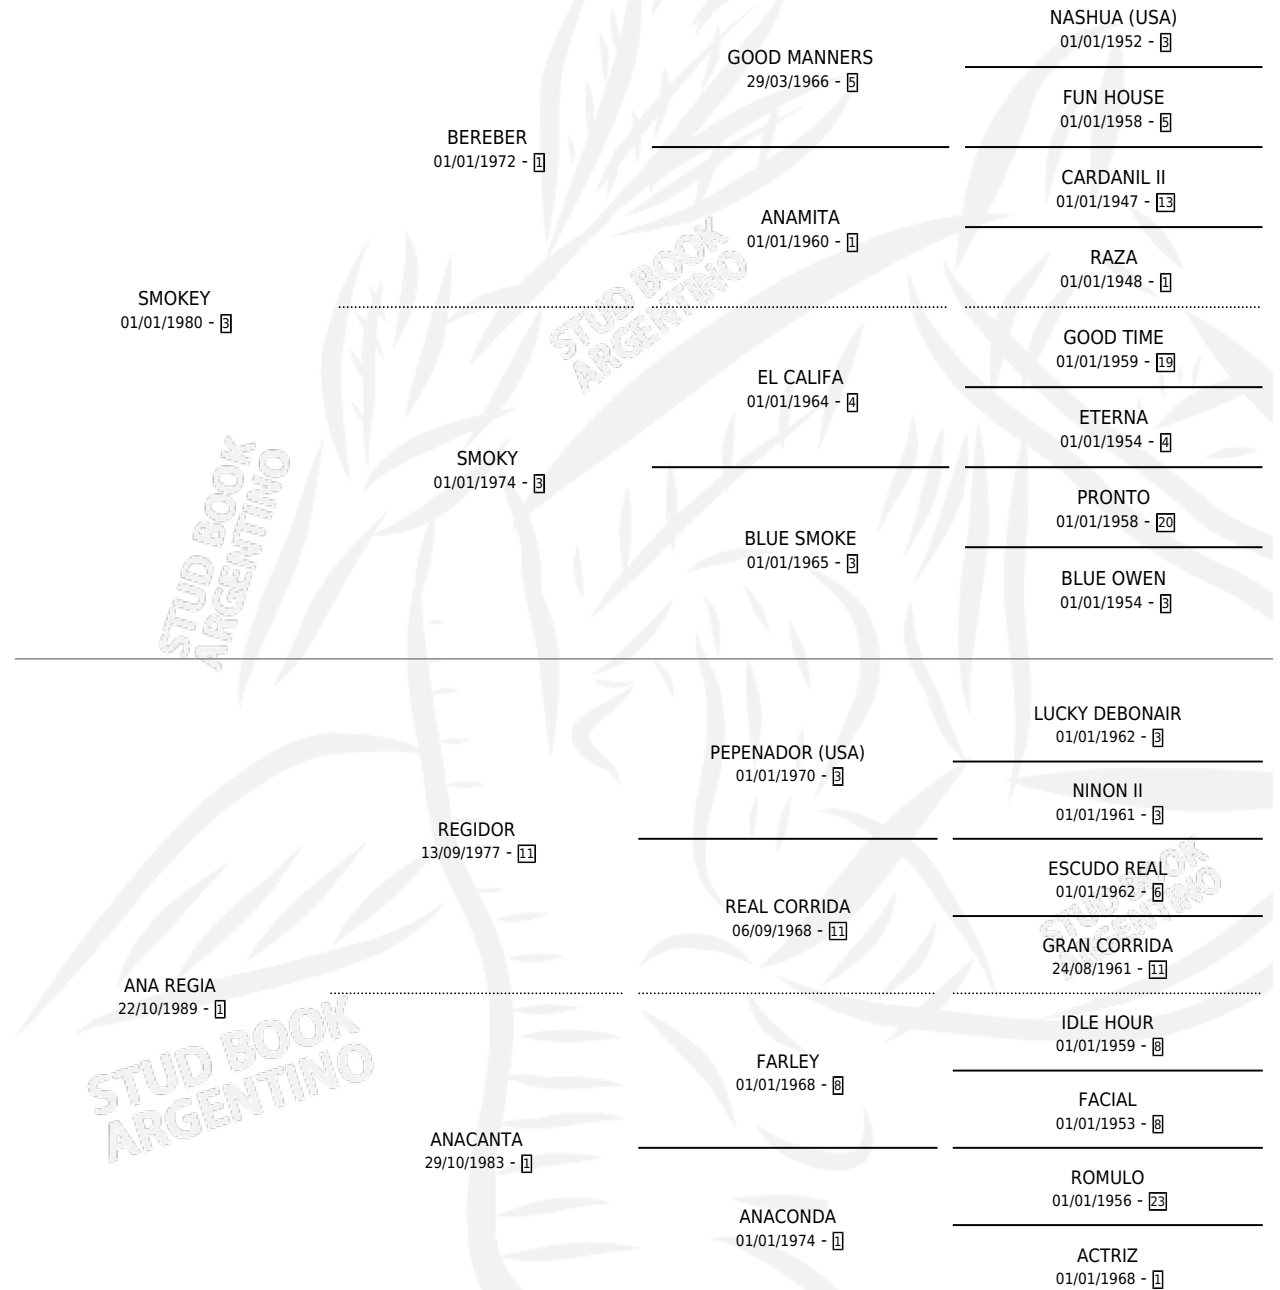

REGIA NIETA

por SMOKEY y ANA REGIA por REGIDOR

Argentina · Hembra · Zaino · SP · 05/09/1994
Familia 1-w · Volumen 35

ESTADO

TIPIFICACIÓN SANGUÍNEA	X
TIPIFICACIÓN POR ADN	X
PASAPORTE	X
IDENTIFICACIÓN POR MICROCHIP	X
REPRODUCTOR	X

Lugar de nacimiento: Manantial De Marlopa

Criador: Sin dato

PEDIGREE

REGIA NIETA

Datos oficiales del Stud Book Argentino

Documento generado el 12/05/2026

studbook.org.ar