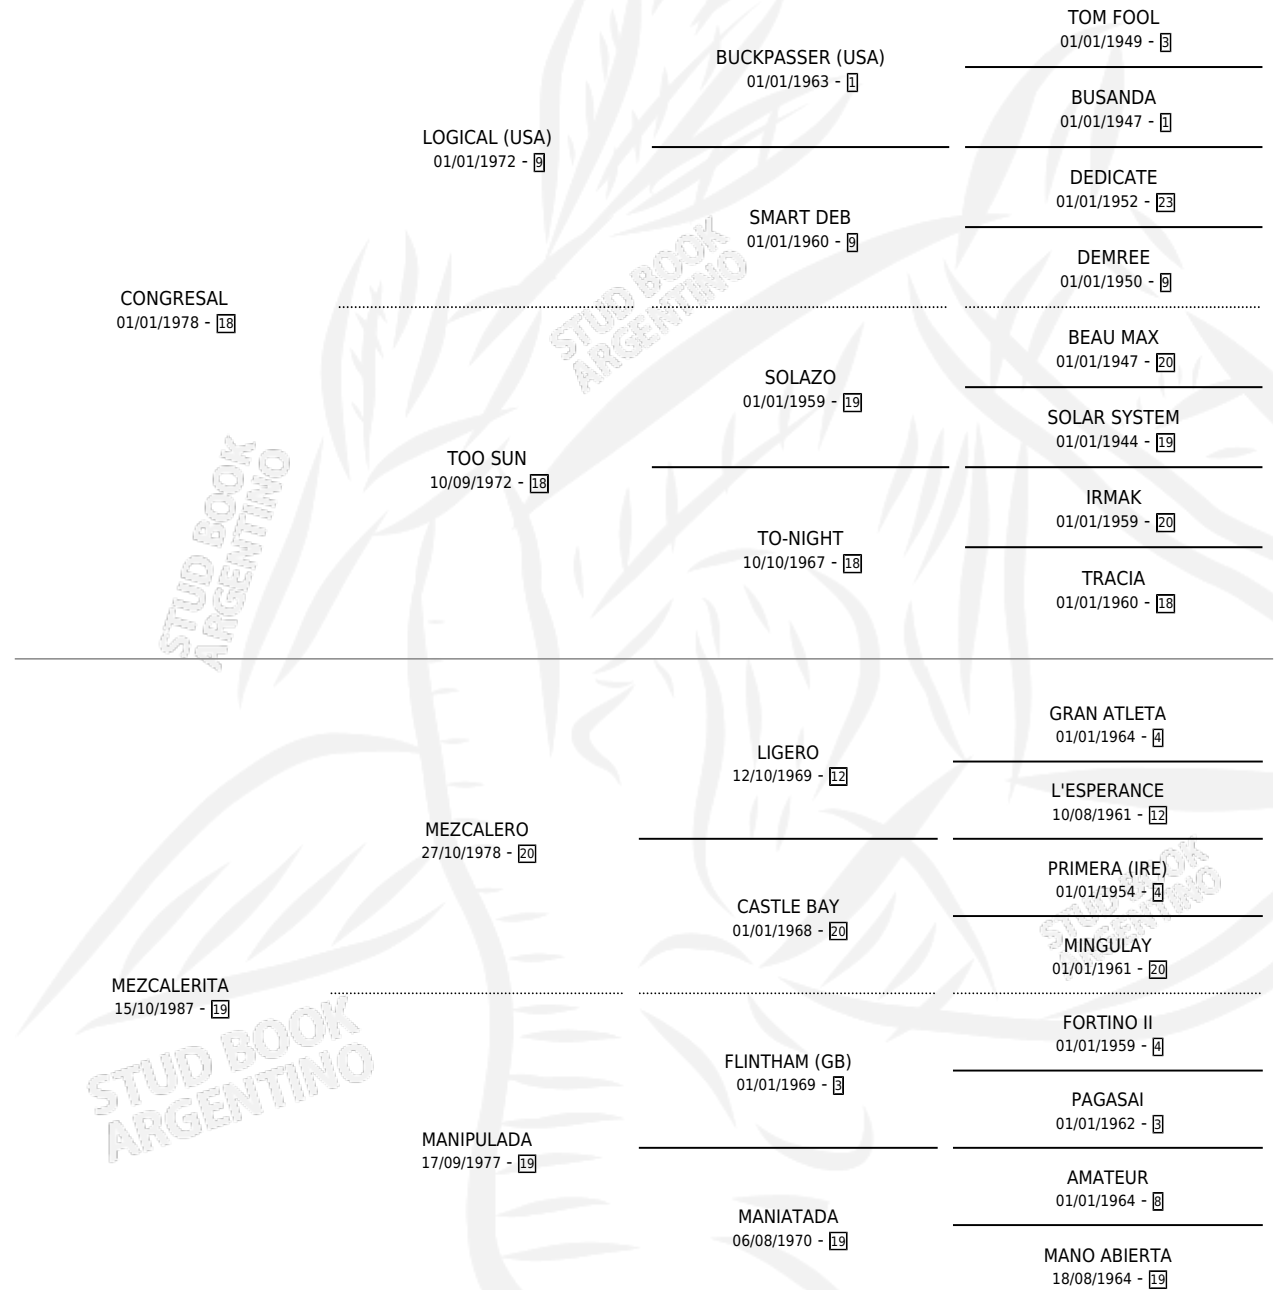

CONGREGADO

por CONGRESAL y MEZCALERITA por MEZCALERO

Argentina · Macho · Alazan · SP · 29/10/1994
Familia 19 · Volumen 35

ESTADO

TIPIFICACIÓN SANGUÍNEA	X
TIPIFICACIÓN POR ADN	X
PASAPORTE	X
IDENTIFICACIÓN POR MICROCHIP	X
REPRODUCTOR	X

Lugar de nacimiento: Rosita

Criador: Rosita

PEDIGREE

CONGREGADO

Datos oficiales del Stud Book Argentino

Documento generado el 14/05/2026

studbook.org.ar