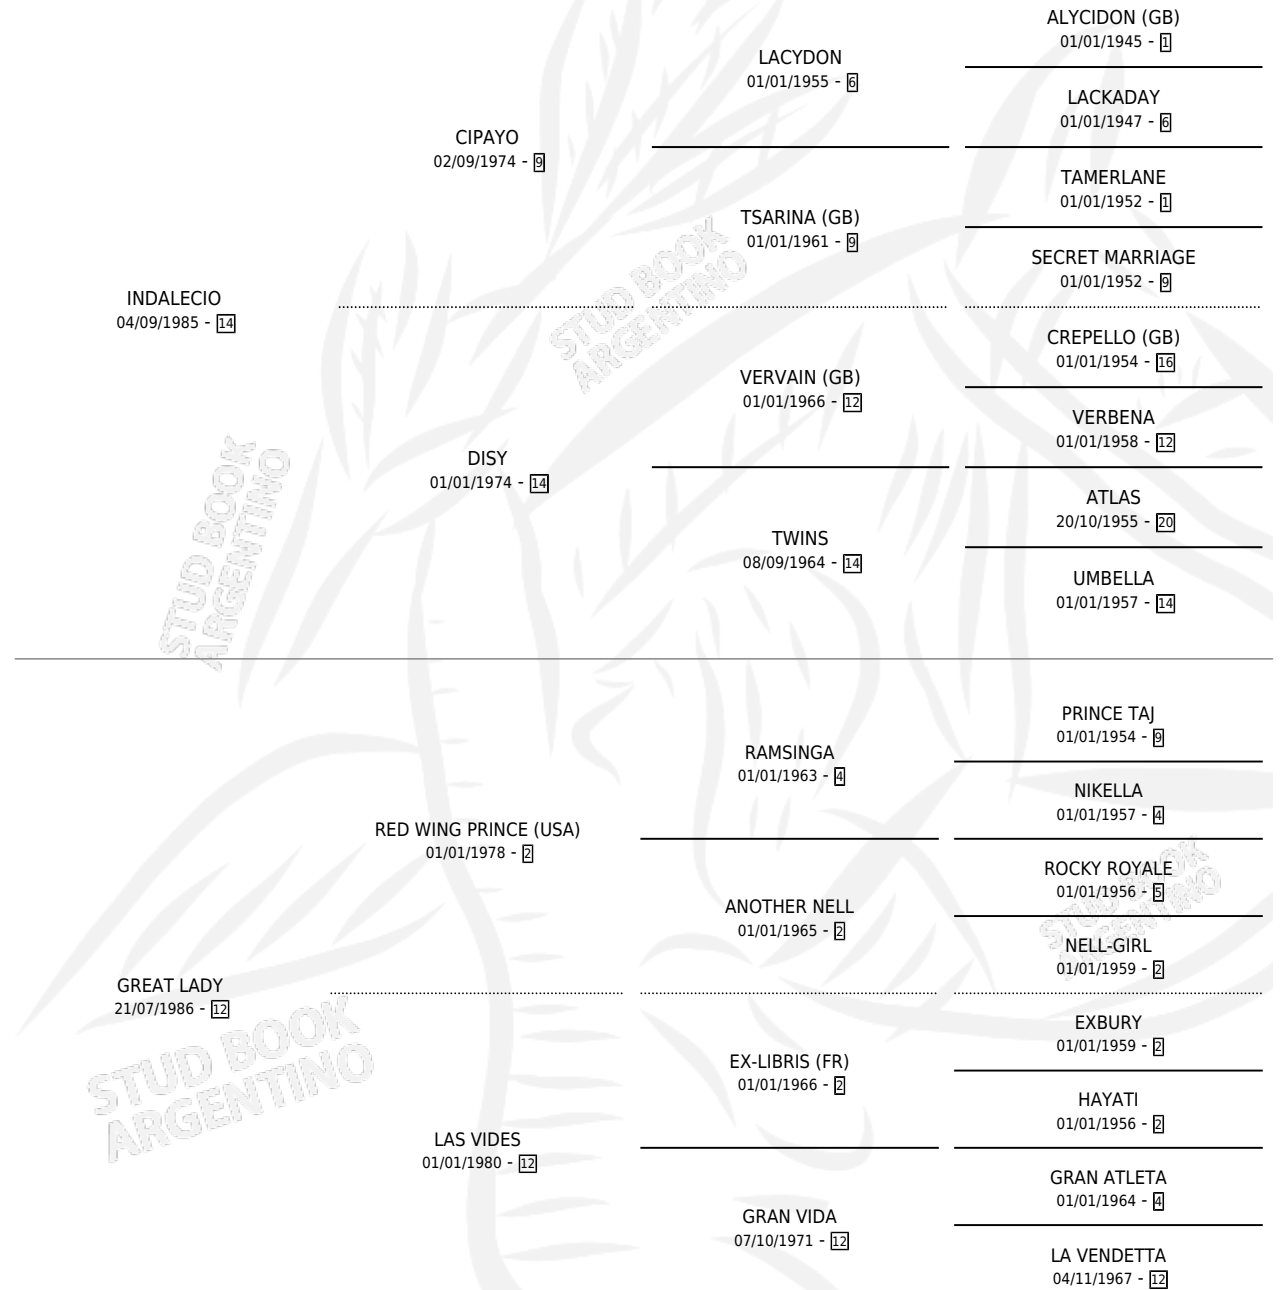

INTREPIDEZ

por **INDALECIO** y **GREAT LADY** por **RED WING PRINCE (USA)**

Argentina · Hembra · Zaino · SP · 31/10/1994
Familia 12 · Volumen 35

ESTADO

TIPIFICACIÓN SANGUÍNEA	✓
TIPIFICACIÓN POR ADN	X
PASAPORTE	X
IDENTIFICACIÓN POR MICROCHIP	X
REPRODUCTOR	✓

Lugar de nacimiento: Los Ilusos
Criador: Sin dato

~

HIJOS

	MACHOS	HEMBRAS
1 NACIERON	0	1
SIN ACTUACIONES		

PEDIGREE

S

mientos 1 / Efectividad 50.00%

PADRILLO	PRODUCTO	CRIADOR	1ER SERVICIO	ÚLTIMO SERVICIO
PASSEPORT	JULIETITA PASS (H ZD, 10/12/2003)	SIN DATO	03/12/2002	05/12/2002
PASSEPORT	∅		14/11/2001	16/11/2001