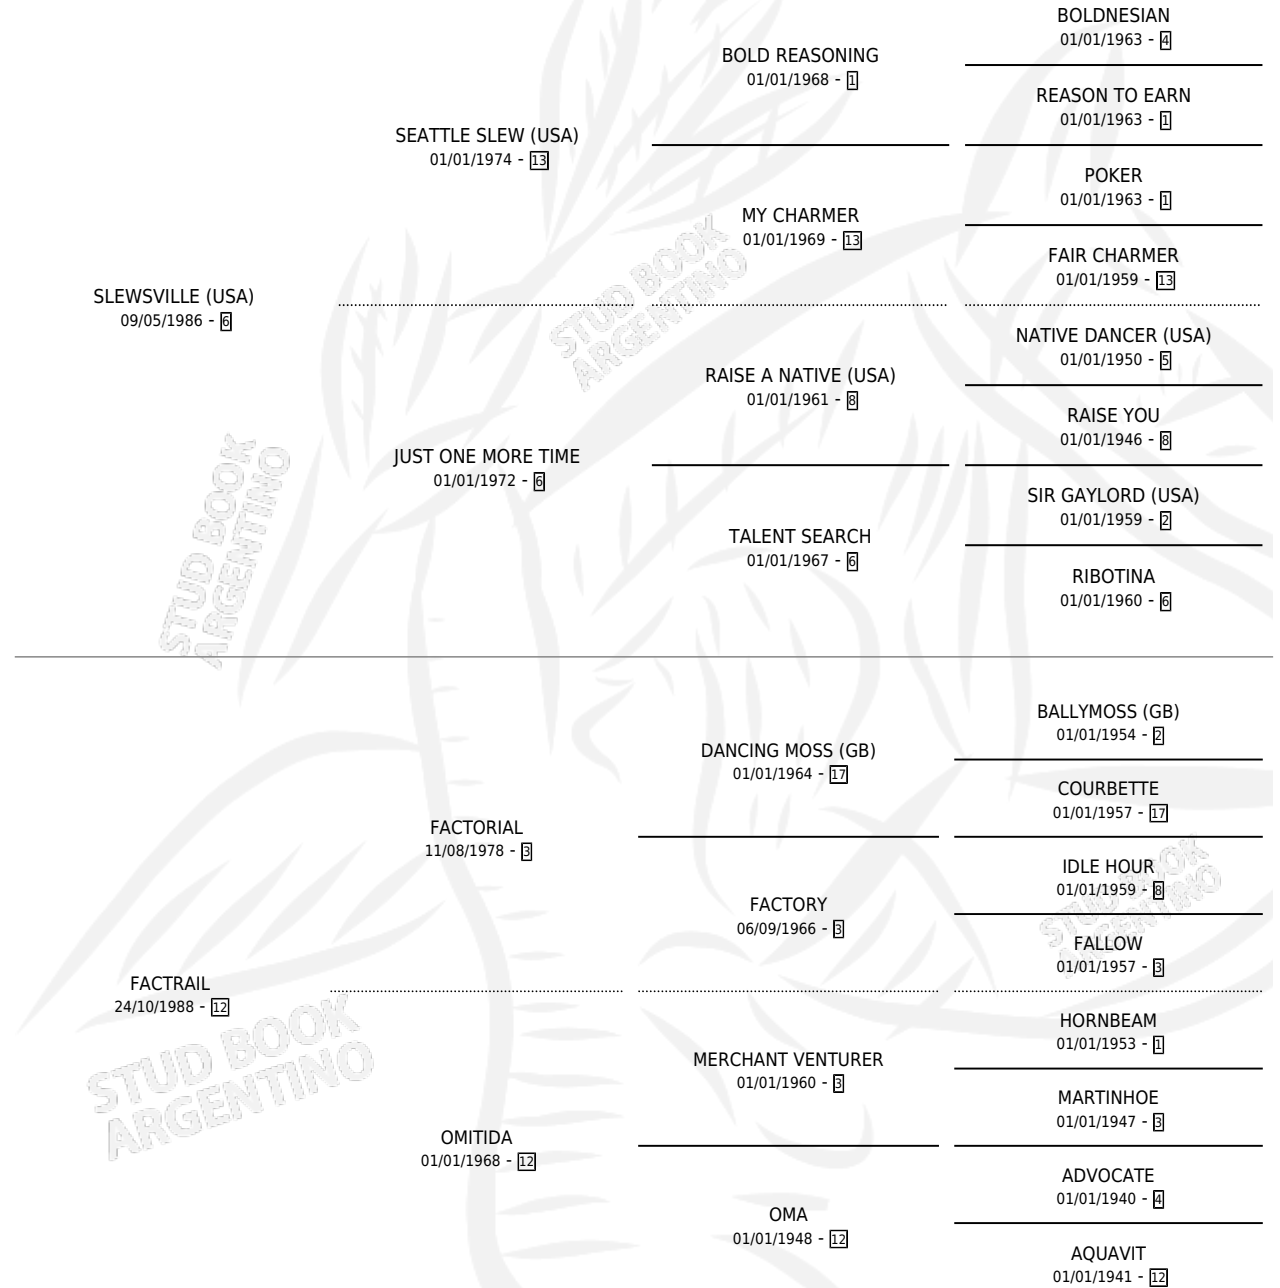

FLISA

por SLEWSVILLE (USA) y FACTRAIL por FACTORIAL

Argentina · Hembra · Zaino · SP · 06/10/1994
Familia 12-d · Volumen 35

ESTADO

TIPIFICACIÓN SANGUÍNEA	✓
TIPIFICACIÓN POR ADN	X
PASAPORTE	X
IDENTIFICACIÓN POR MICROCHIP	X
REPRODUCTOR	✓

Lugar de nacimiento: Don Yayo

Criador: Sin dato

PEDIGREE