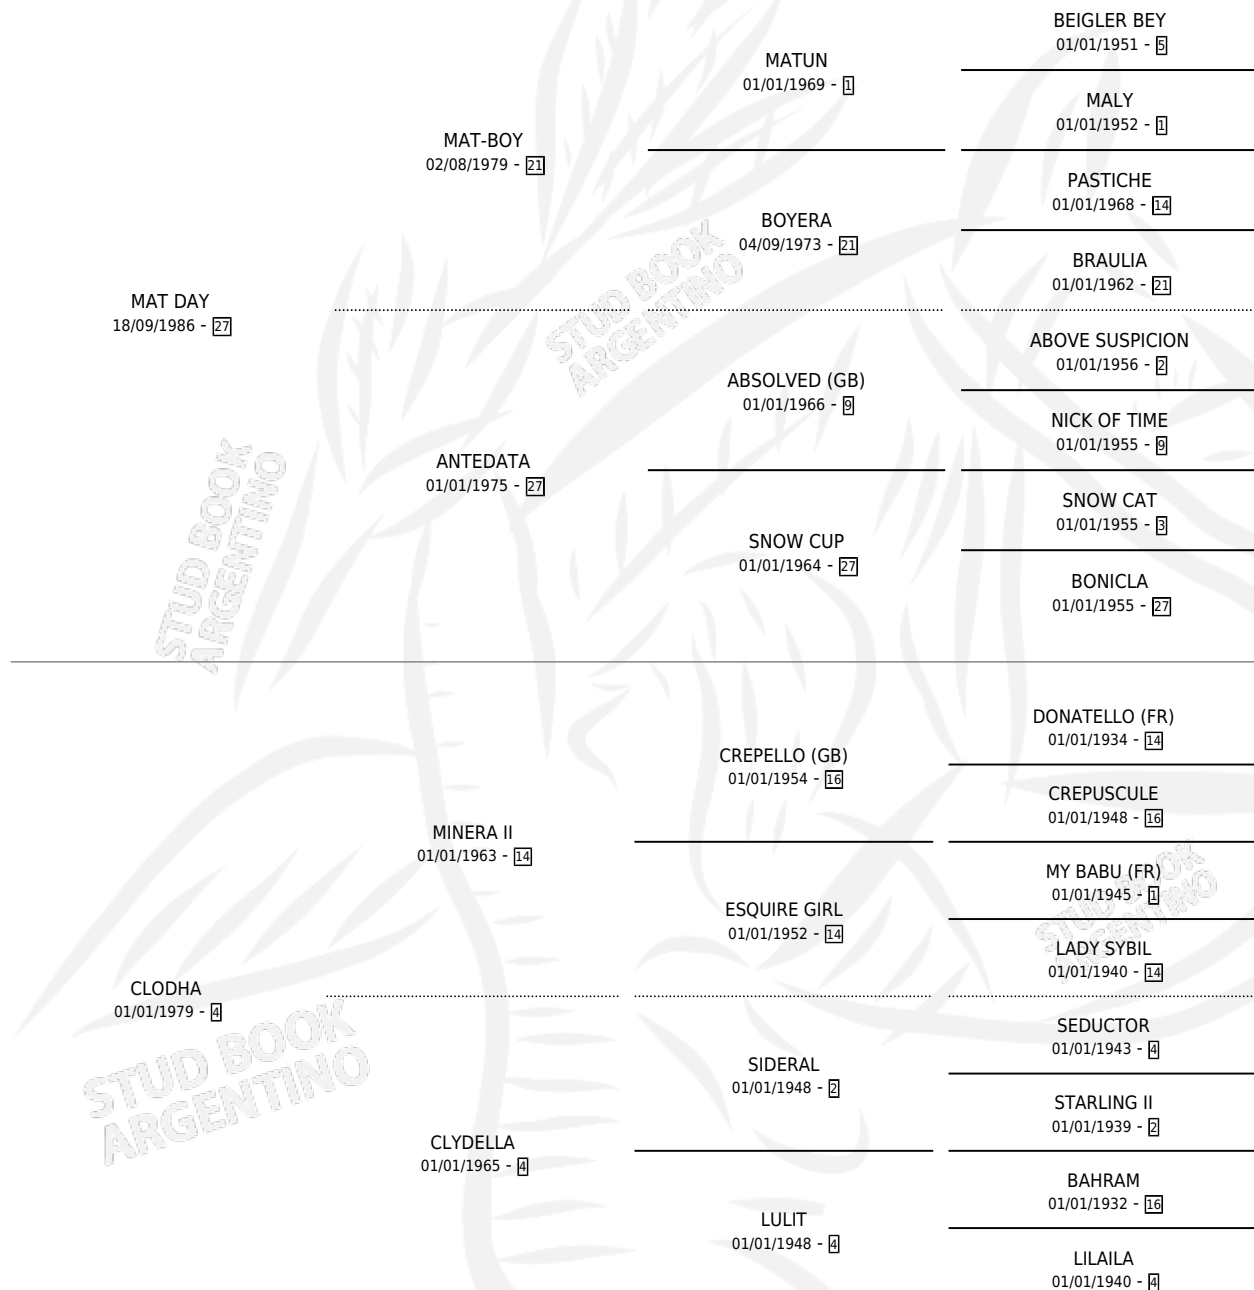

MATERIA

por **MAT DAY** y **CLODHA** por **MINERA II**

Argentina · Hembra · Zaino · SP · 09/09/1994
Familia 4-j · Volumen 35

ESTADO

TIPIFICACIÓN SANGUÍNEA	✓
TIPIFICACIÓN POR ADN	X
PASAPORTE	X
IDENTIFICACIÓN POR MICROCHIP	X
REPRODUCTOR	✓

Lugar de nacimiento: Laguna Larga
Criador: Sin dato

~

HIJOS

	MACHOS	HEMBRAS
2 NACIERON	2	0
2 CORRIERON	2	0
1 GANARON	1	0
0 GANADORES CL	0 GANADORES GR	0 GANADORES G1

PEDIGREE

S

mientos 2 / Efectividad 40.00%

PADRILLO	PRODUCTO	CRIADOR	1ER SERVICIO	ÚLTIMO SERVICIO
ADVERSO	∅		21/09/2002	21/09/2002
ALY DANCING (USA)	∅		15/12/2001	19/12/2001
ALY DANCING (USA)	ALY MATERIALISTA (M ZC, 08/12/2001)	SIN DATO	07/08/2000	16/12/2000
ALYCUPE (USA)	ALY MATERIAL (M Z, 19/07/2000)	SIN DATO	08/08/1999	09/08/1999
ALY DANCING (USA)	∅		22/08/1998	29/11/1998