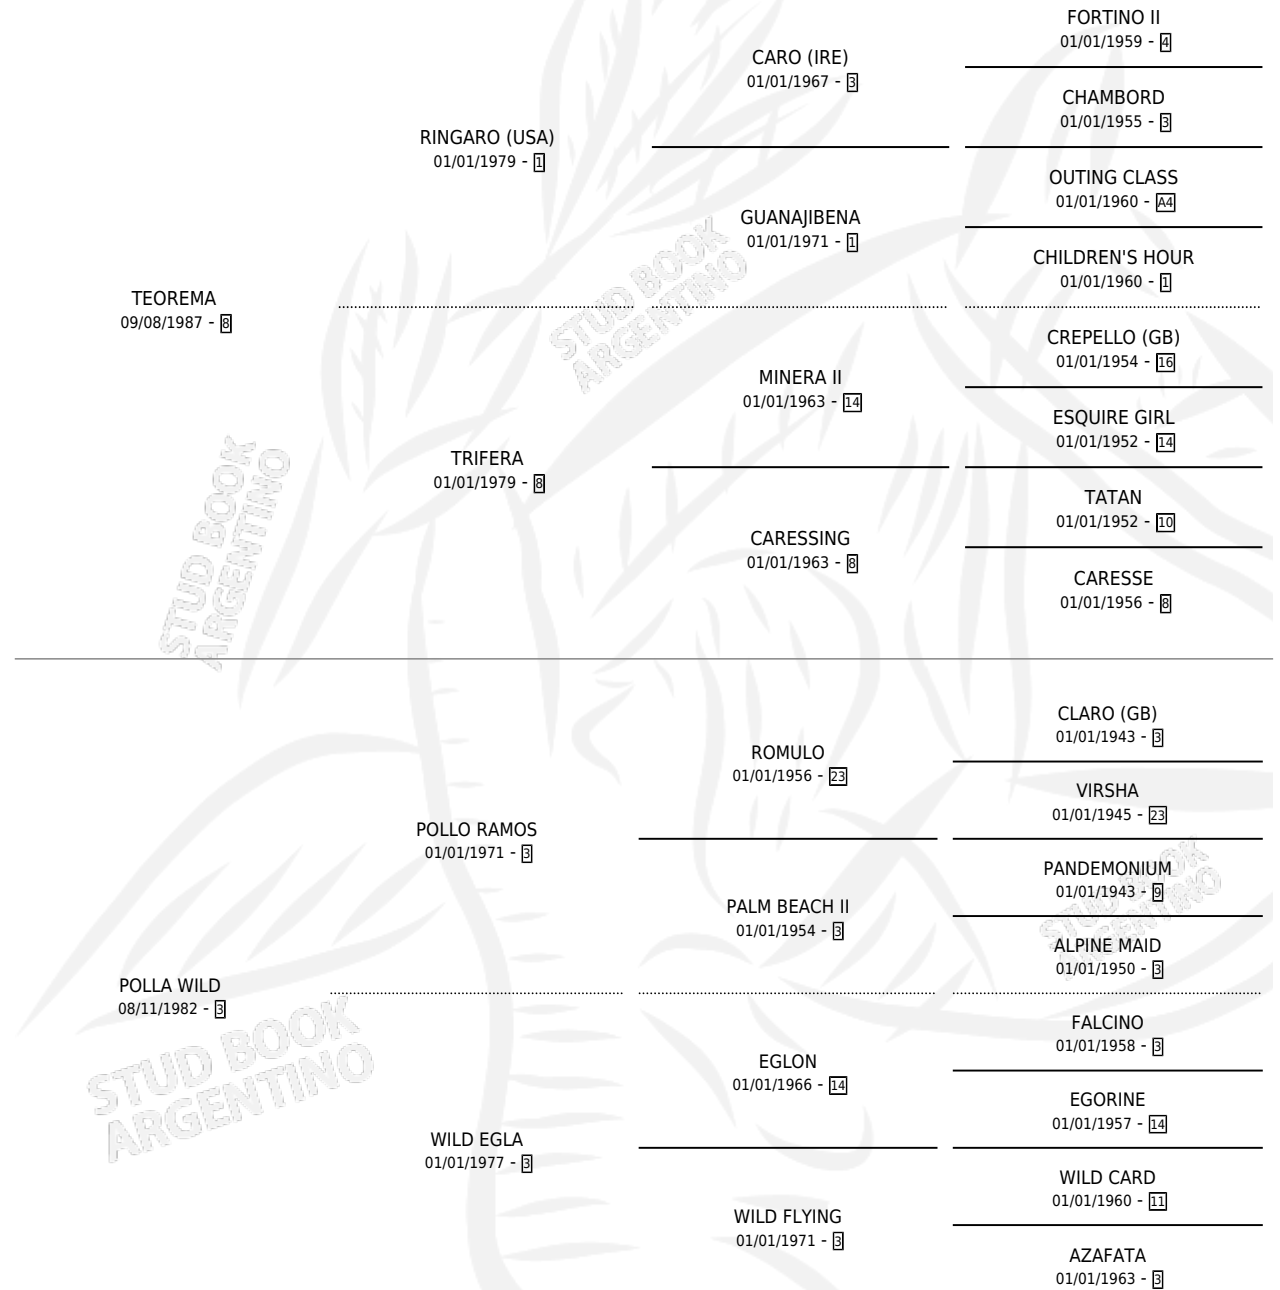

# TEO-WILD

por **TEOREMA** y **POLLA WILD** por **POLLO RAMOS**

Argentina · Macho · Alazan o Tordillo · SP · 31/10/1994  
Familia 3-n · Volumen 35

## ESTADO

TIPIFICACIÓN SANGUÍNEA	X
TIPIFICACIÓN POR ADN	X
PASAPORTE	X
IDENTIFICACIÓN POR MICROCHIP	X
REPRODUCTOR	X

**Lugar de nacimiento:** El Tropel

**Criador:** Sin dato

## PEDIGREE