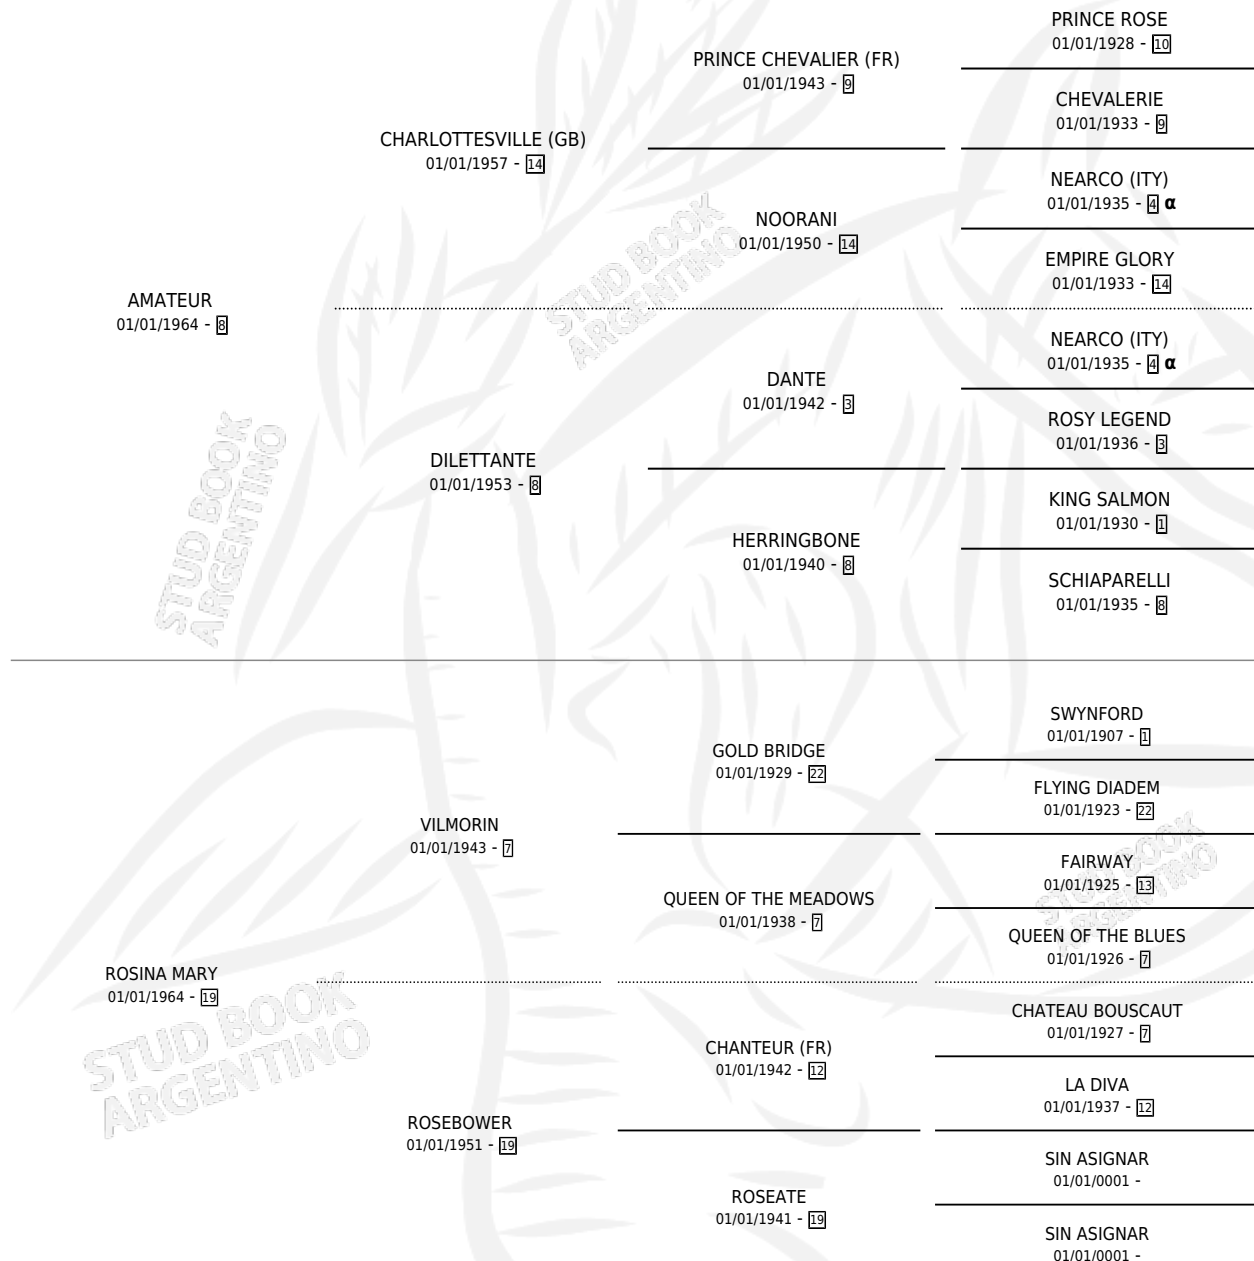

MAPUCHO

por **AMATEUR** y **ROSINA MARY** por **VILMORIN**

Argentina · Macho · Zaino Doradillo · SP · 01/01/1972
Familia 19-b · Volumen 28

ESTADO

TIPIFICACIÓN SANGUÍNEA	X
TIPIFICACIÓN POR ADN	X
PASAPORTE	X
IDENTIFICACIÓN POR MICROCHIP	X
REPRODUCTOR	✓

Lugar de nacimiento: Campo particular

Criador: Sin dato

~

HIJOS

	MACHOS	HEMBRAS
47 NACIERON	18	28
14 CORRIERON	6	7
7 GANARON	3	3

0 GANADORES **CL** **0** GANADORES **GR** **0** GANADORES **G1**

PEDIGREE

INBREEDING : α