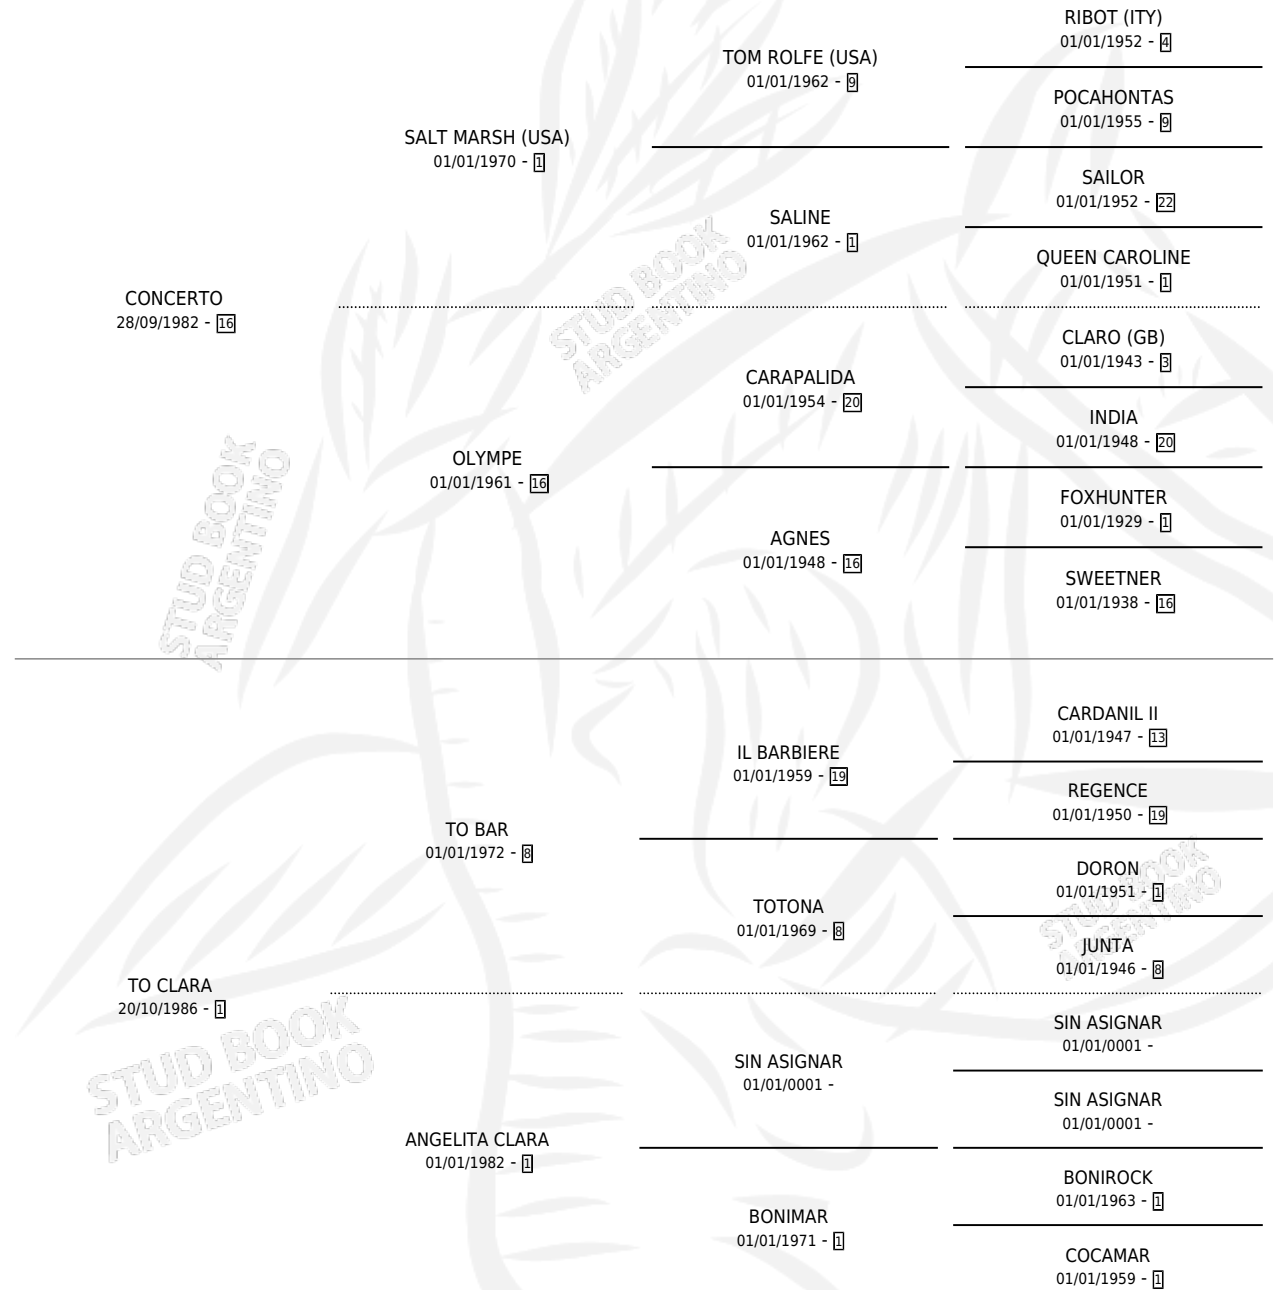

CON REAL

por **CONCERTO** y **TO CLARA** por **TO BAR**

Argentina · Macho · Zaino · SP · 10/11/1994
Familia 1-o · Volumen 35

ESTADO

TIPIFICACIÓN SANGUÍNEA	X
TIPIFICACIÓN POR ADN	X
PASAPORTE	X
IDENTIFICACIÓN POR MICROCHIP	X
REPRODUCTOR	X

Lugar de nacimiento: El Dulce

Criador: El Dulce

PEDIGREE

CON REAL

Datos oficiales del Stud Book Argentino

Documento generado el 05/05/2026

studbook.org.ar