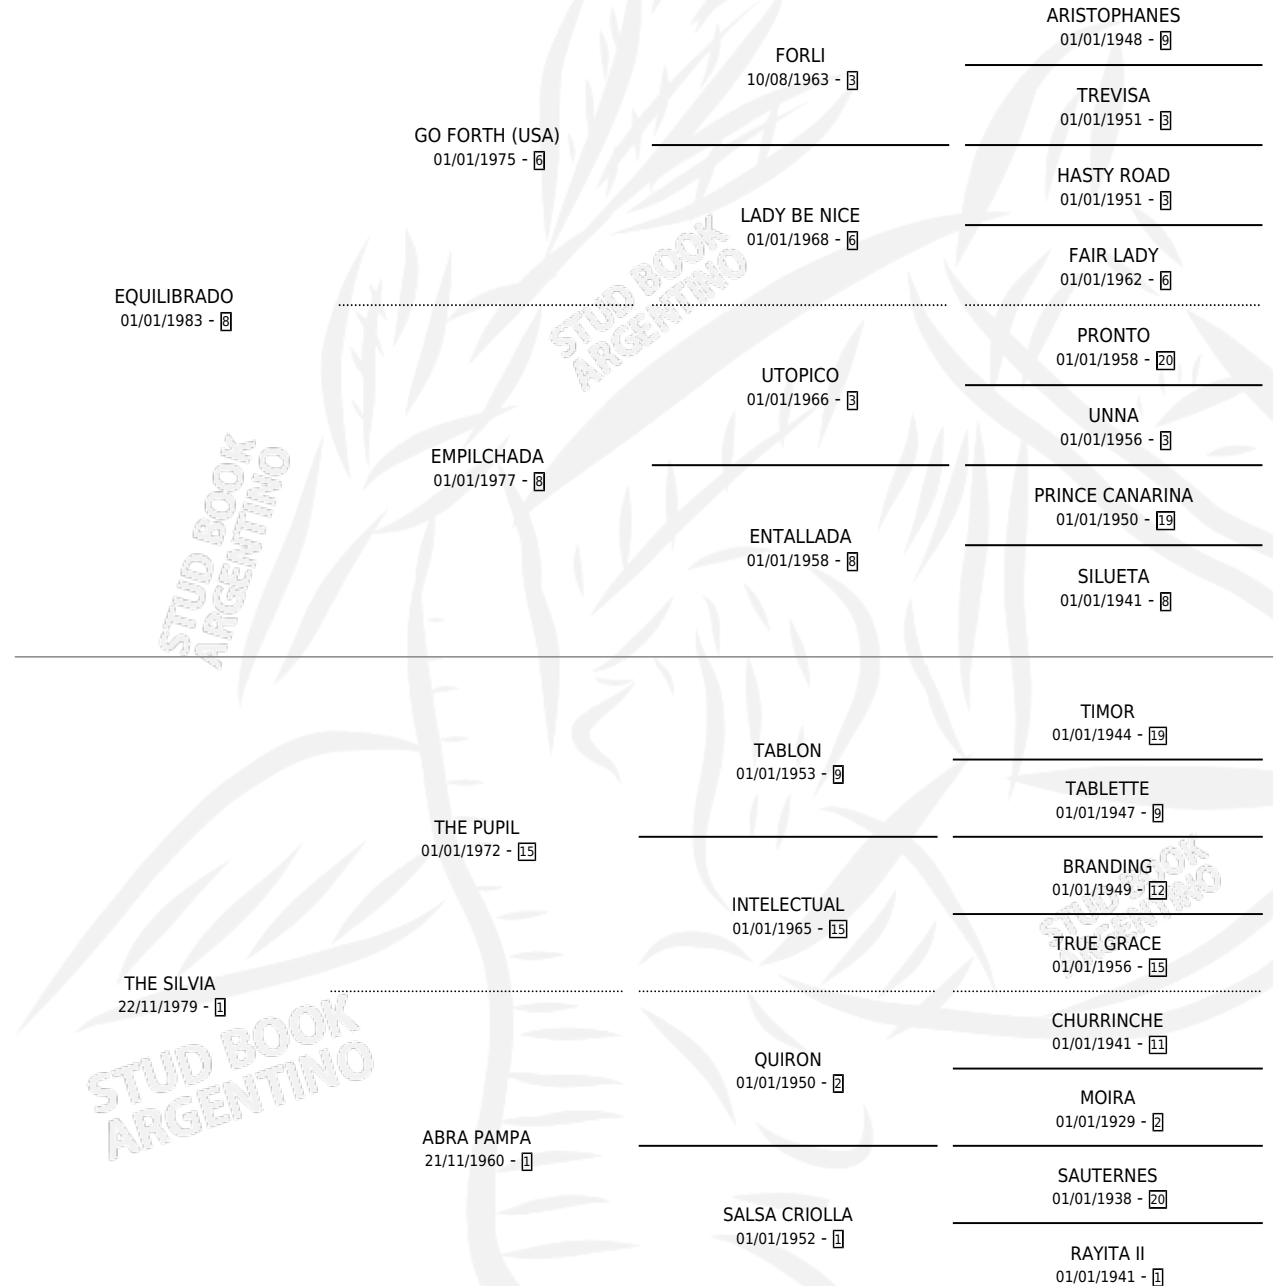

GAMPIRIÑO

por EQUILBRADO y THE SILVIA por THE PUPIL

Argentina · Macho · Zaino · SP · 20/10/1994
Familia 1 · Volumen 35

ESTADO

TIPIFICACIÓN SANGUÍNEA	X
TIPIFICACIÓN POR ADN	X
PASAPORTE	X
IDENTIFICACIÓN POR MICROCHIP	X
REPRODUCTOR	X

Lugar de nacimiento: Campo particular

Criador: Sin dato

PEDIGREE

GAMPIRIÑO

Datos oficiales del Stud Book Argentino

Documento generado el 12/05/2026

studbook.org.ar