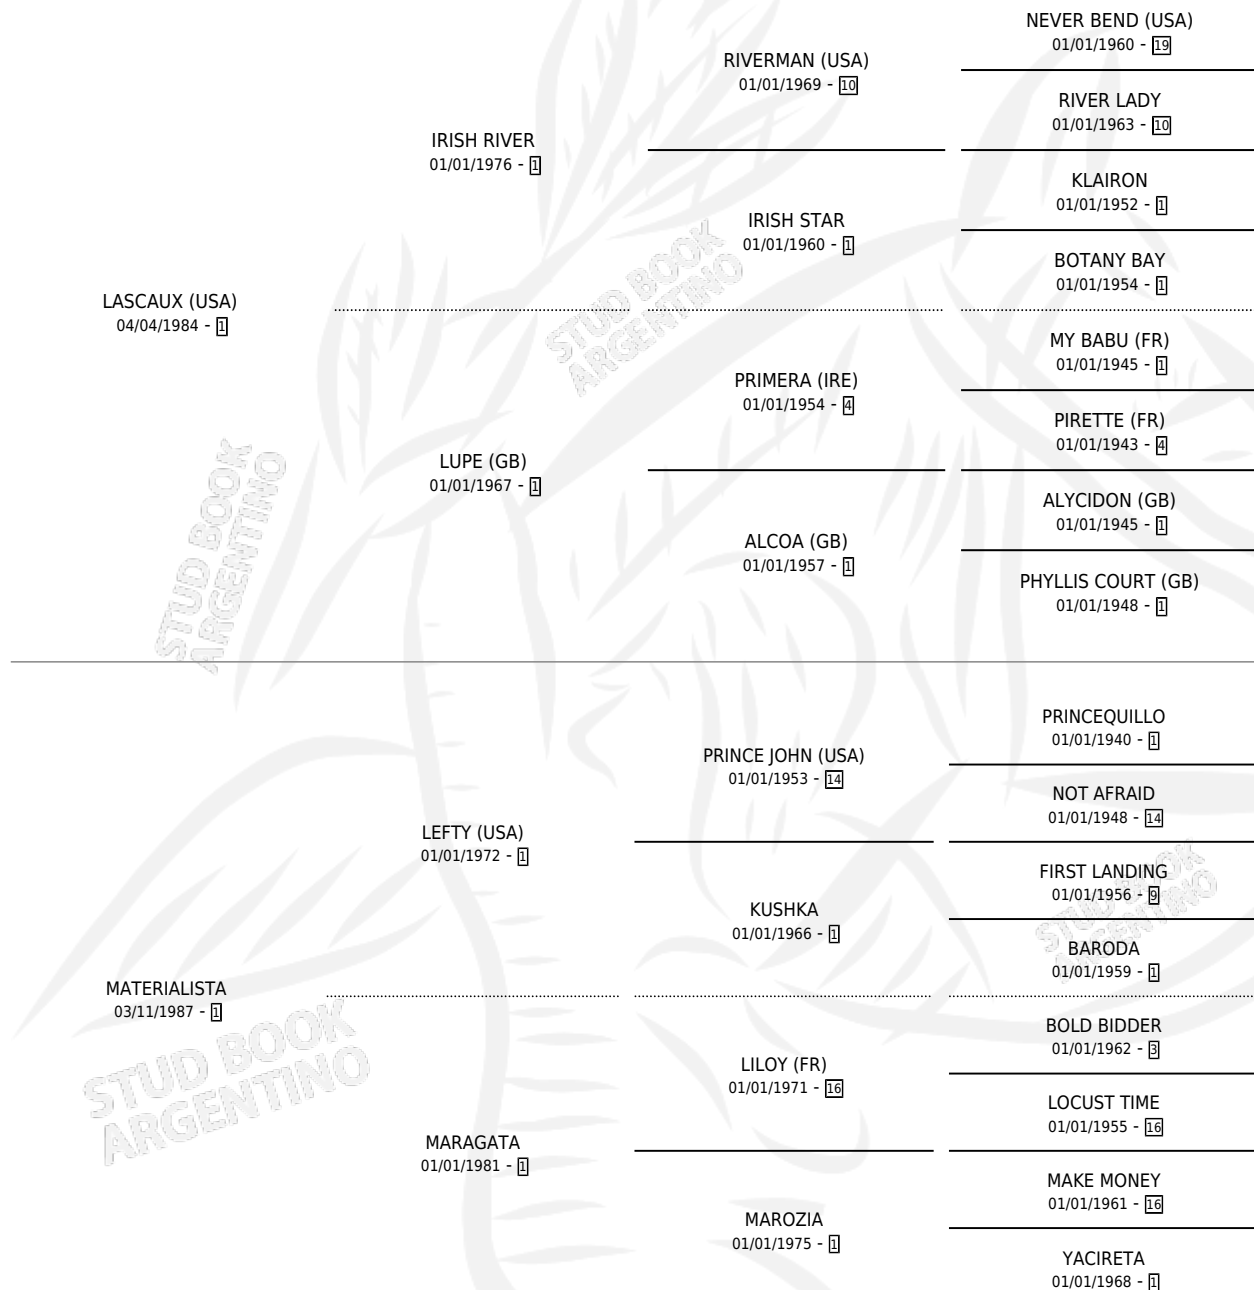

LA MATERIA

por **LASCAUX (USA)** y **MATERIALISTA** por **LEFTY (USA)**

Argentina · Hembra · Alazan · SP · 12/11/1994
Familia 1-d · Volumen 35

ESTADO

TIPIFICACIÓN SANGUÍNEA	✓
TIPIFICACIÓN POR ADN	✓
PASAPORTE	X
IDENTIFICACIÓN POR MICROCHIP	X
REPRODUCTOR	✓

Lugar de nacimiento: Don Jacinto

Criador: Sin dato

~

HIJOS

	MACHOS	HEMBRAS
8 NACIERON	3	5
2 CORRIERON	1	1

SIN ACTUACIONES

PEDIGREE

CAMPAÑA

Solo carreras oficiales de Argentina

POR EDAD

EDAD	CC	1°	2°	3°	4°	5°	NP	CLC	CLG	CLCG1	CLGG1	IMPORTE	GANANCIA / CC
3 AÑOS	3	0	0	0	0	0	3	0	0	0	0	\$0	\$0
TOTALES	3	0	0	0	0	0	3	0	0	0	0	\$0	\$0
%		0.0%	0.0%	0.0%	0.0%	0.0%	100%	0.0%	0.0%	0.0%	0.0%		