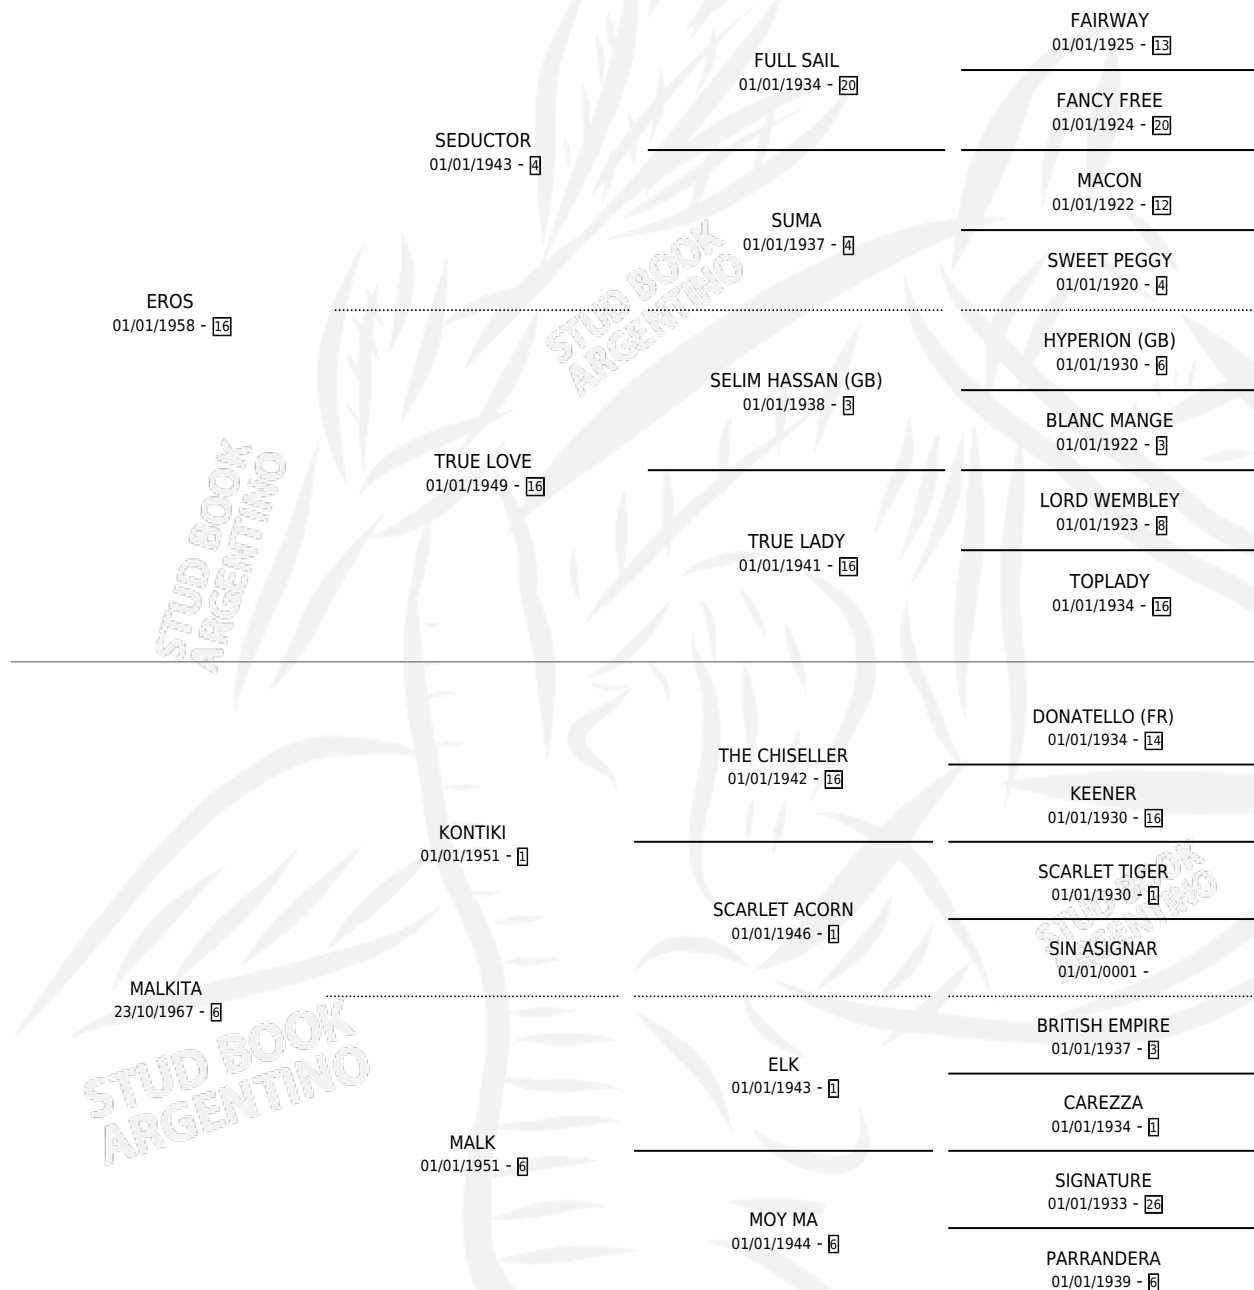

Lugar de nacimiento: Campo particular

Criador: Sin dato

~

HIJOS

	MACHOS	HEMBRAS
2 NACIERON	1	1
SIN ACTUACIONES		

PEDIGREE

S

mientos 2 / Efectividad 40.00%

PADRILLO	PRODUCTO	CRIADOR	1ER SERVICIO	ÚLTIMO SERVICIO
THAI GAUCHITO	∅		05/09/1990	05/09/1990
CHUCARID	∅		05/11/1988	05/11/1988
AZCARIDEO	FIRST DEO (M AT, 05/10/1986)	SIN DATO	08/12/1985	08/12/1985
AZCARIDEO	AZFIRT (H A, 28/09/1984)	SIN DATO		
AZCARIDEO	∅			