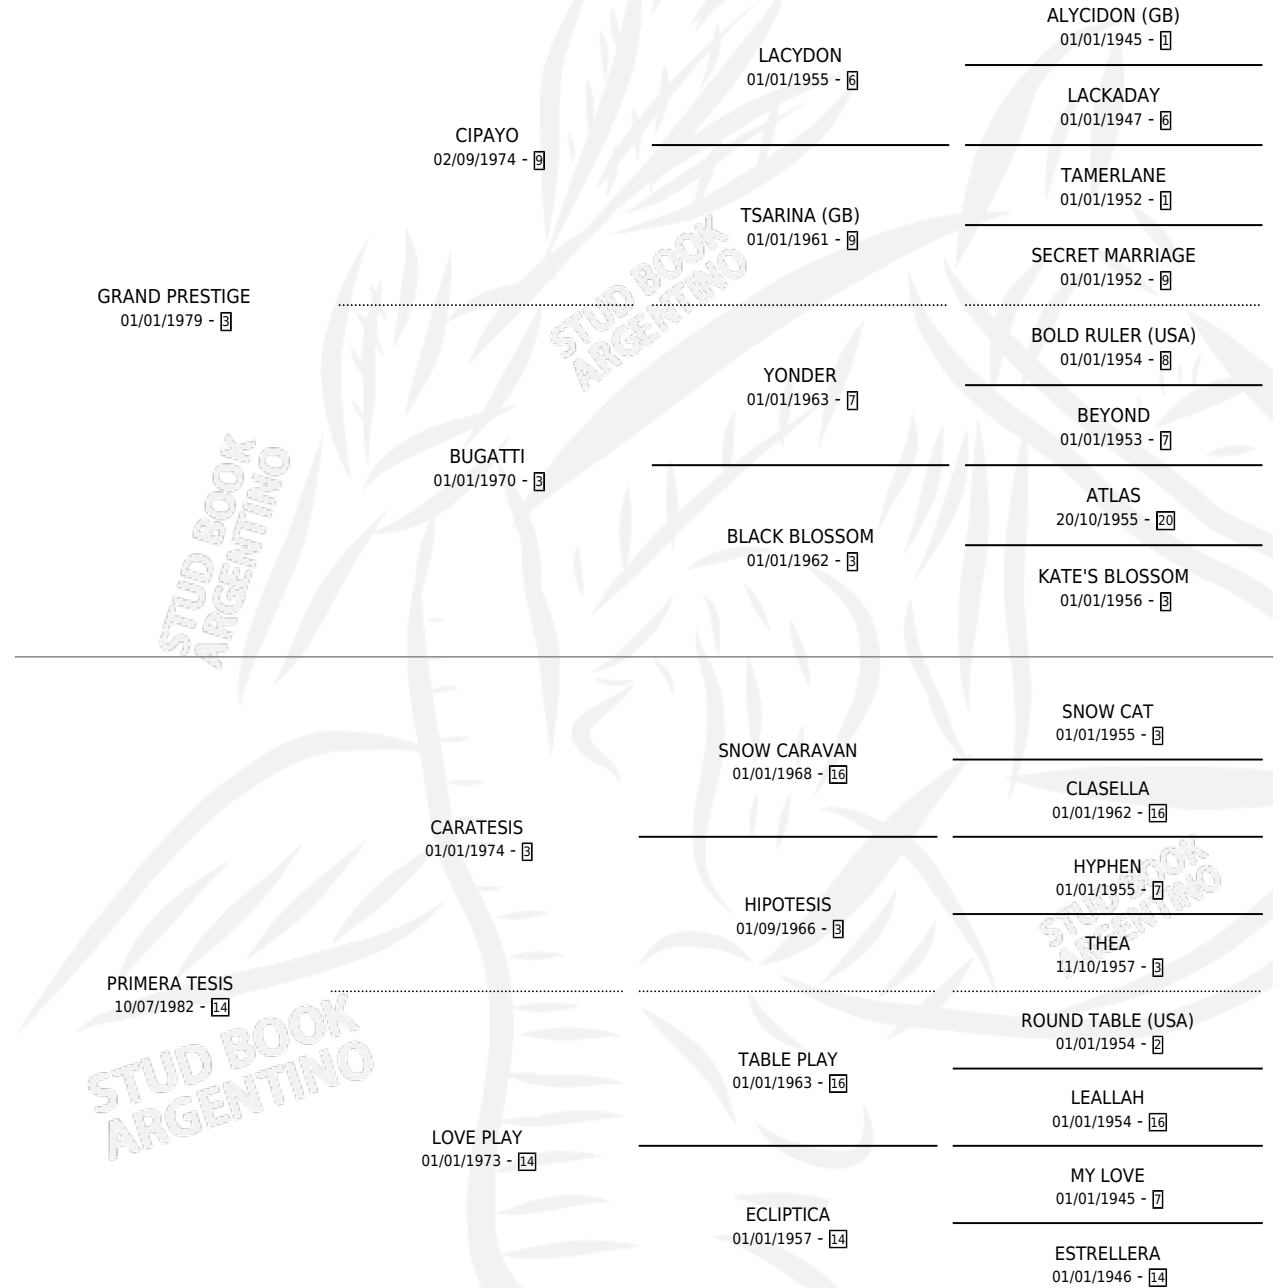

GRAN SUSTO

por GRAND PRESTIGE y PRIMERA TESIS por CARATESIS

Argentina · Macho · Alazan · SP · 02/11/1994
Familia 14-a · Volumen 35

ESTADO

TIPIFICACIÓN SANGUÍNEA	X
TIPIFICACIÓN POR ADN	X
PASAPORTE	X
IDENTIFICACIÓN POR MICROCHIP	X
REPRODUCTOR	X

Lugar de nacimiento: Pura India

Criador: Sin dato

PEDIGREE

GRAN SUSTO

Datos oficiales del Stud Book Argentino

Documento generado el 06/05/2026

studbook.org.ar