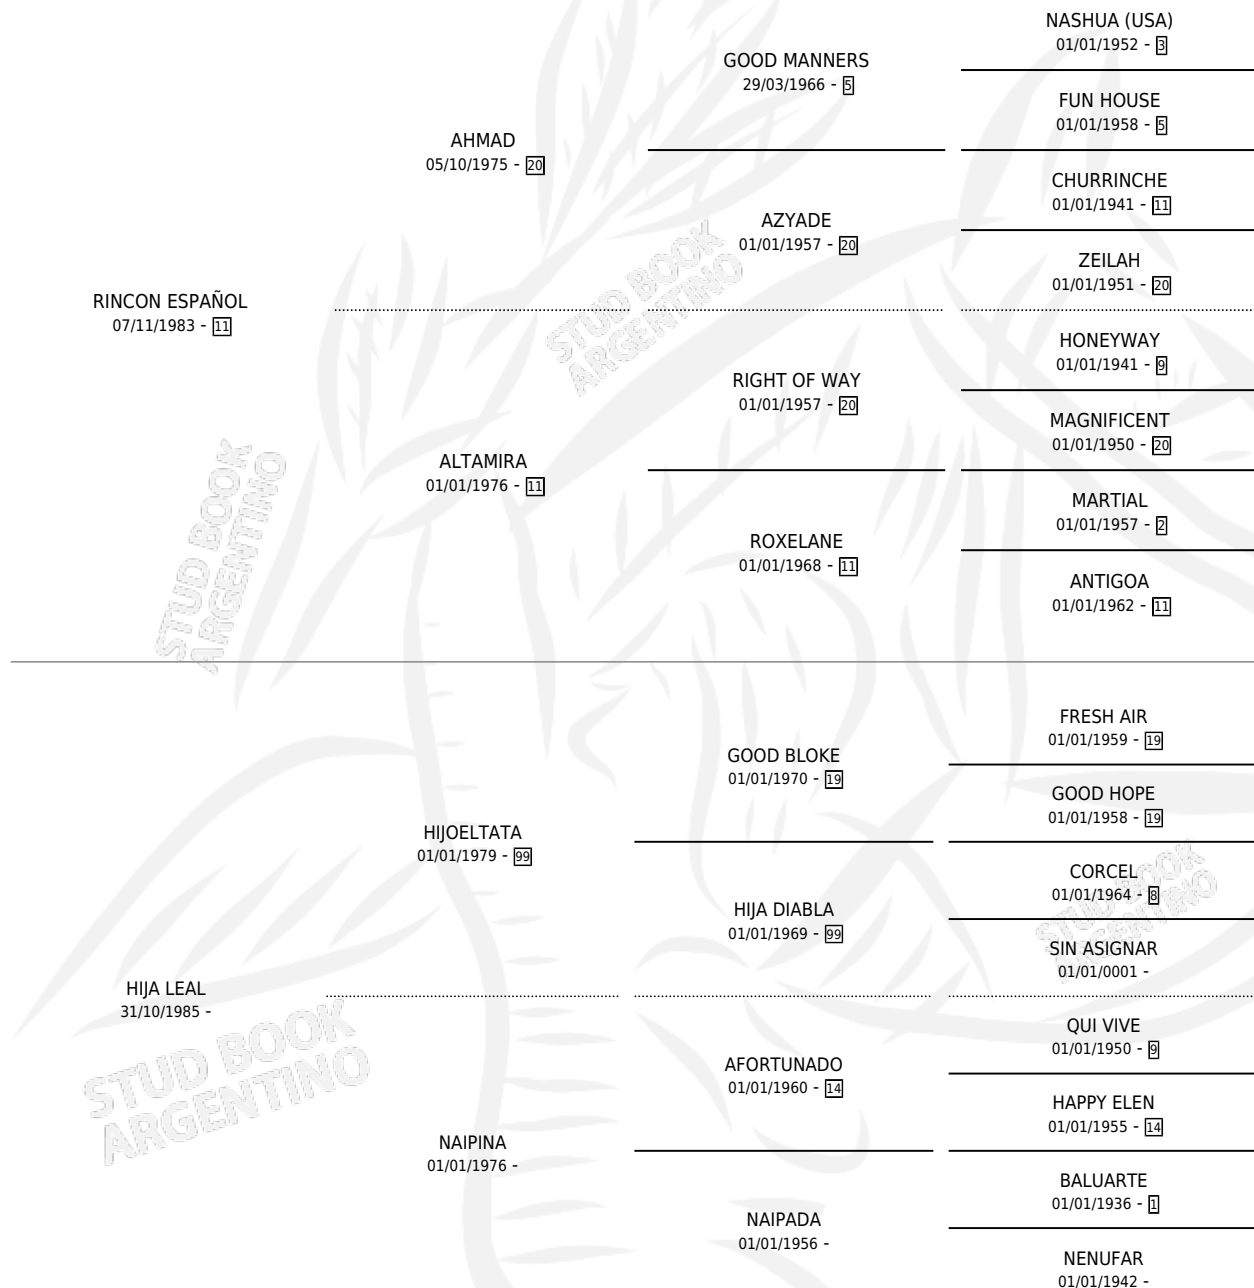

LOYAL CORNER

por RINCON ESPAÑOL y HIJA LEAL por HIJOELTATA

Argentina · Macho · Zaino · SP · 24/11/1994
Familia · Volumen 35

ESTADO

TIPIFICACIÓN SANGUÍNEA	X
TIPIFICACIÓN POR ADN	X
PASAPORTE	X
IDENTIFICACIÓN POR MICROCHIP	X
REPRODUCTOR	X

Lugar de nacimiento: Campo particular

Criador: Sin dato

PEDIGREE

LOYAL CORNER

Datos oficiales del Stud Book Argentino

Documento generado el 15/05/2026

studbook.org.ar