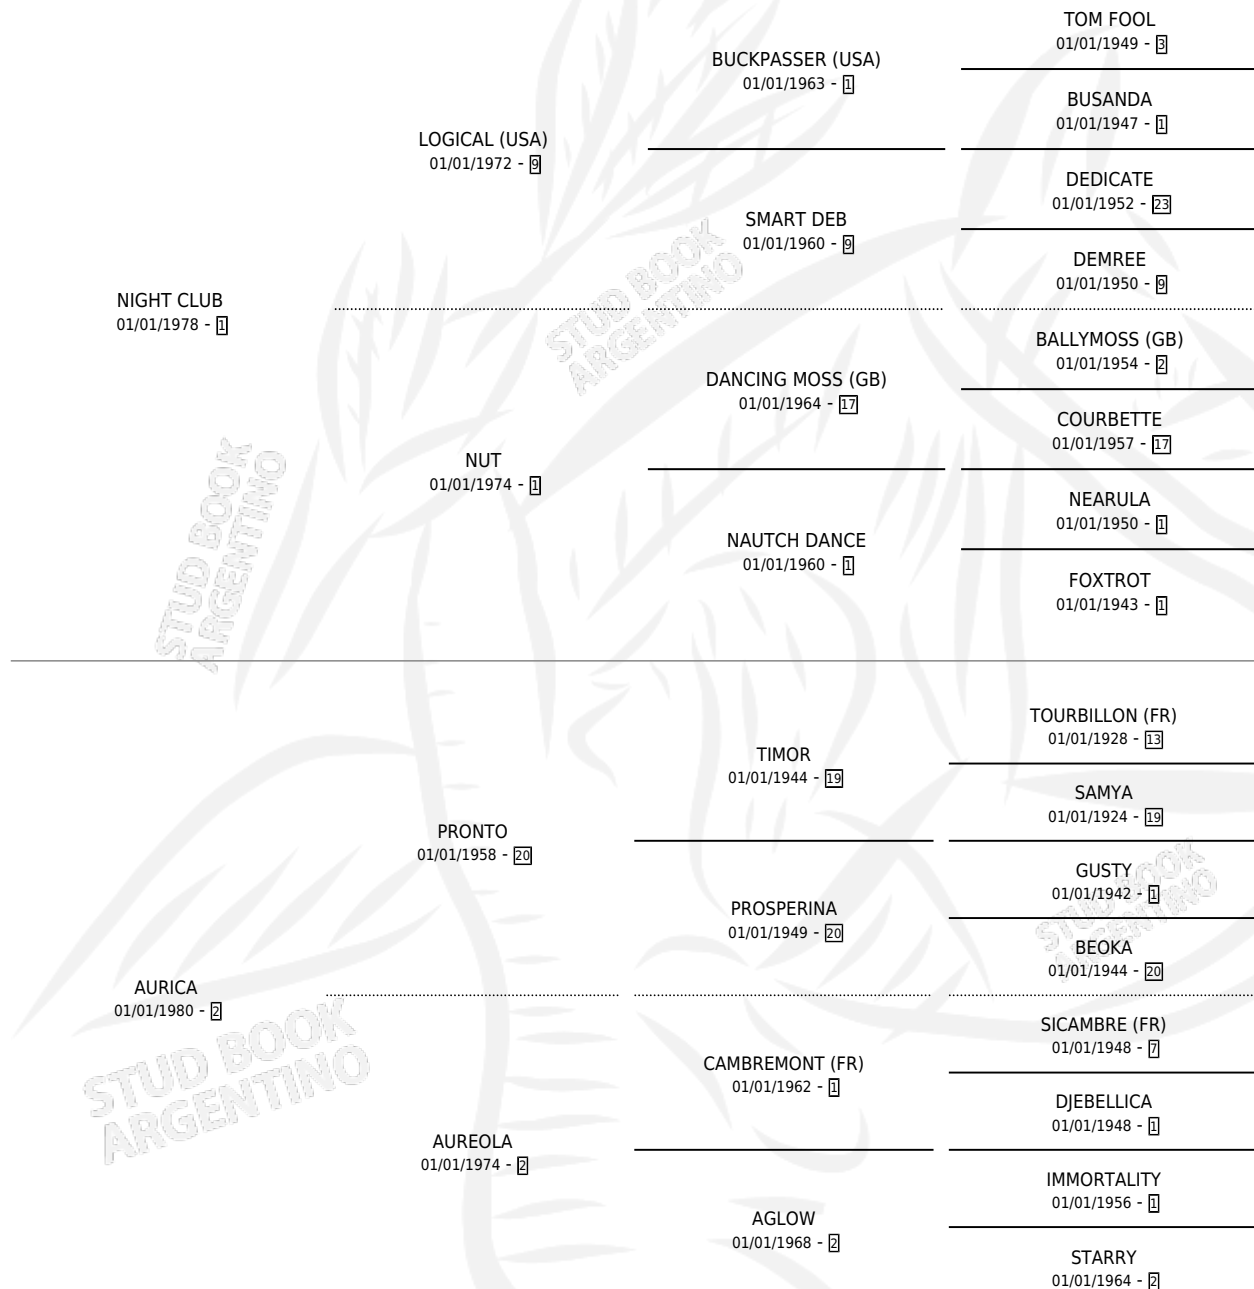

INFIERNO ROJO

por NIGHT CLUB y AURICA por PRONTO

Argentina · Macho · Zaino · SP · 03/12/1994
Familia 2-f · Volumen 35

ESTADO

TIPIFICACIÓN SANGUÍNEA	X
TIPIFICACIÓN POR ADN	X
PASAPORTE	X
IDENTIFICACIÓN POR MICROCHIP	X
REPRODUCTOR	X

Lugar de nacimiento: El Caudillo

Criador: Ghullermini Abundio

PEDIGREE

CAMPAÑA

Solo carreras oficiales de Argentina

POR EDAD

EDAD	CC	1°	2°	3°	4°	5°	NP	CLC	CLG	CLCG1	CLGG1	IMPORTE	GANANCIA / CC
3 AÑOS	2	0	0	0	0	0	2	0	0	0	0	\$0	\$0
TOTALES	2	0	0	0	0	0	2	0	0	0	0	\$0	\$0
%		0.0%	0.0%	0.0%	0.0%	0.0%	100%	0.0%	0.0%	0.0%	0.0%		