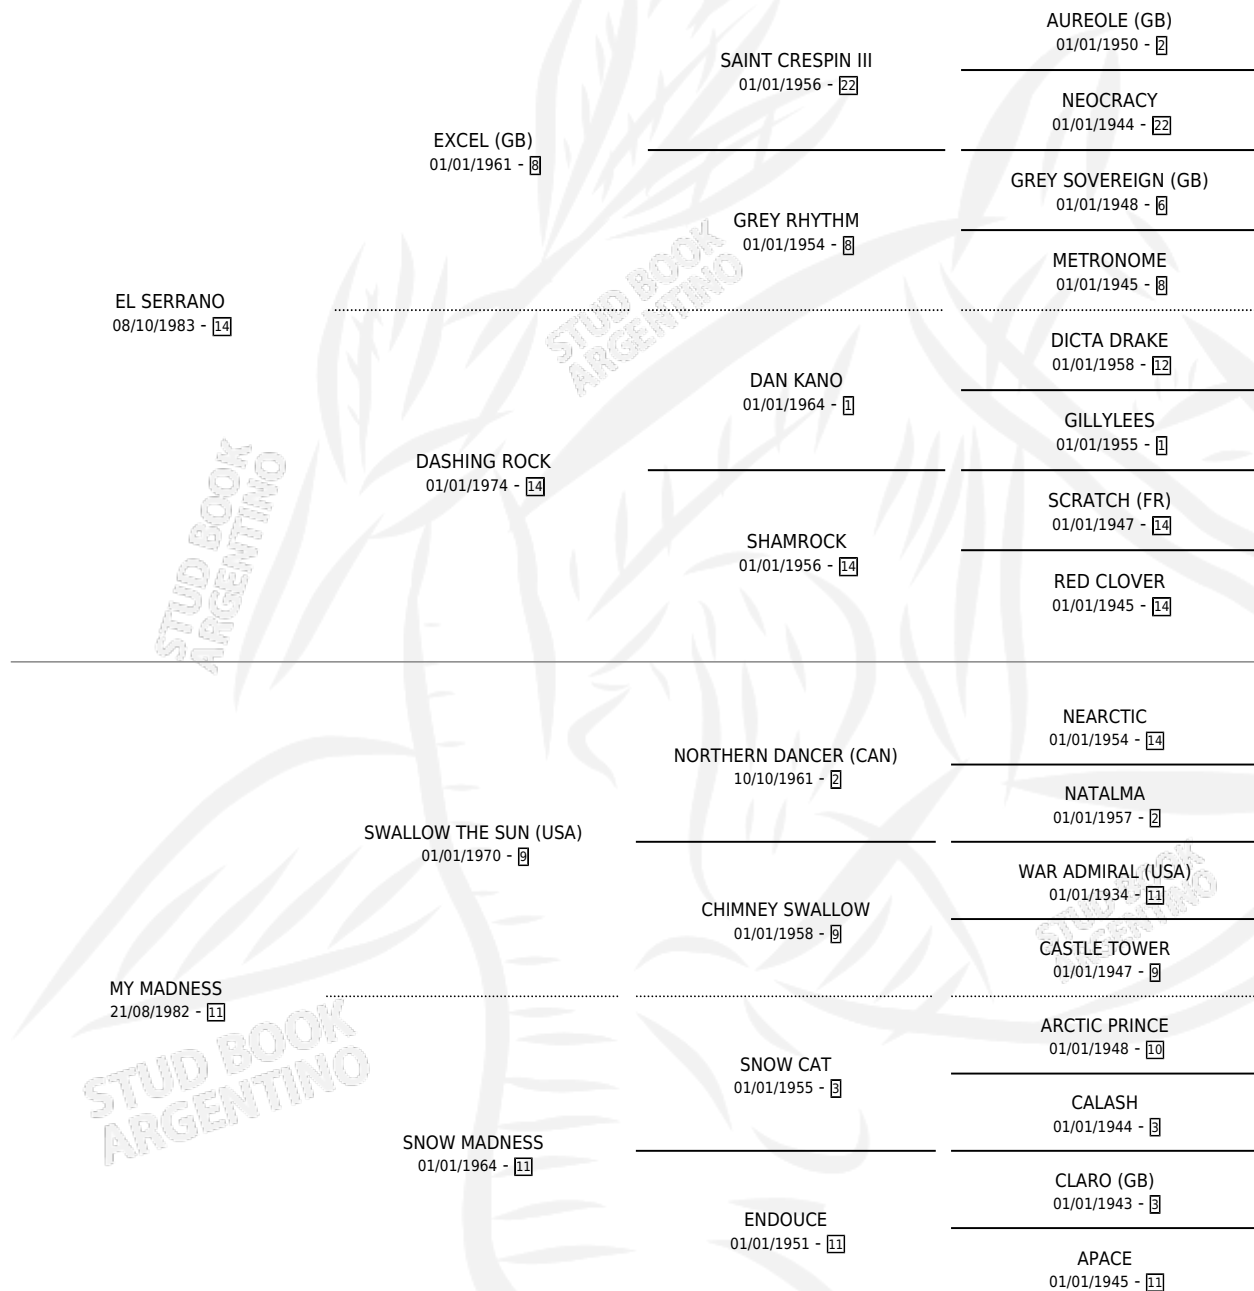

MY BERG

por **EL SERRANO** y **MY MADNESS** por **SWALLOW THE SUN (USA)**

Argentina · Macho · Alazan Tostado · SP · 12/10/1994
Familia 11-c · Volumen 35

ESTADO

TIPIFICACIÓN SANGUÍNEA	X
TIPIFICACIÓN POR ADN	X
PASAPORTE	X
IDENTIFICACIÓN POR MICROCHIP	X
REPRODUCTOR	X

Lugar de nacimiento: Campo particular

Criador: Sin dato

PEDIGREE

CAMPAÑA

Solo carreras oficiales de Argentina

POR EDAD

EDAD	CC	1°	2°	3°	4°	5°	NP	CLC	CLG	CLCG1	CLGG1	IMPORTE	GANANCIA / CC
4 AÑOS	2	0	0	0	0	0	2	0	0	0	0	\$0	\$0
TOTALES	2	0	0	0	0	0	2	0	0	0	0	\$0	\$0
%		0.0%	0.0%	0.0%	0.0%	0.0%	100%	0.0%	0.0%	0.0%	0.0%		