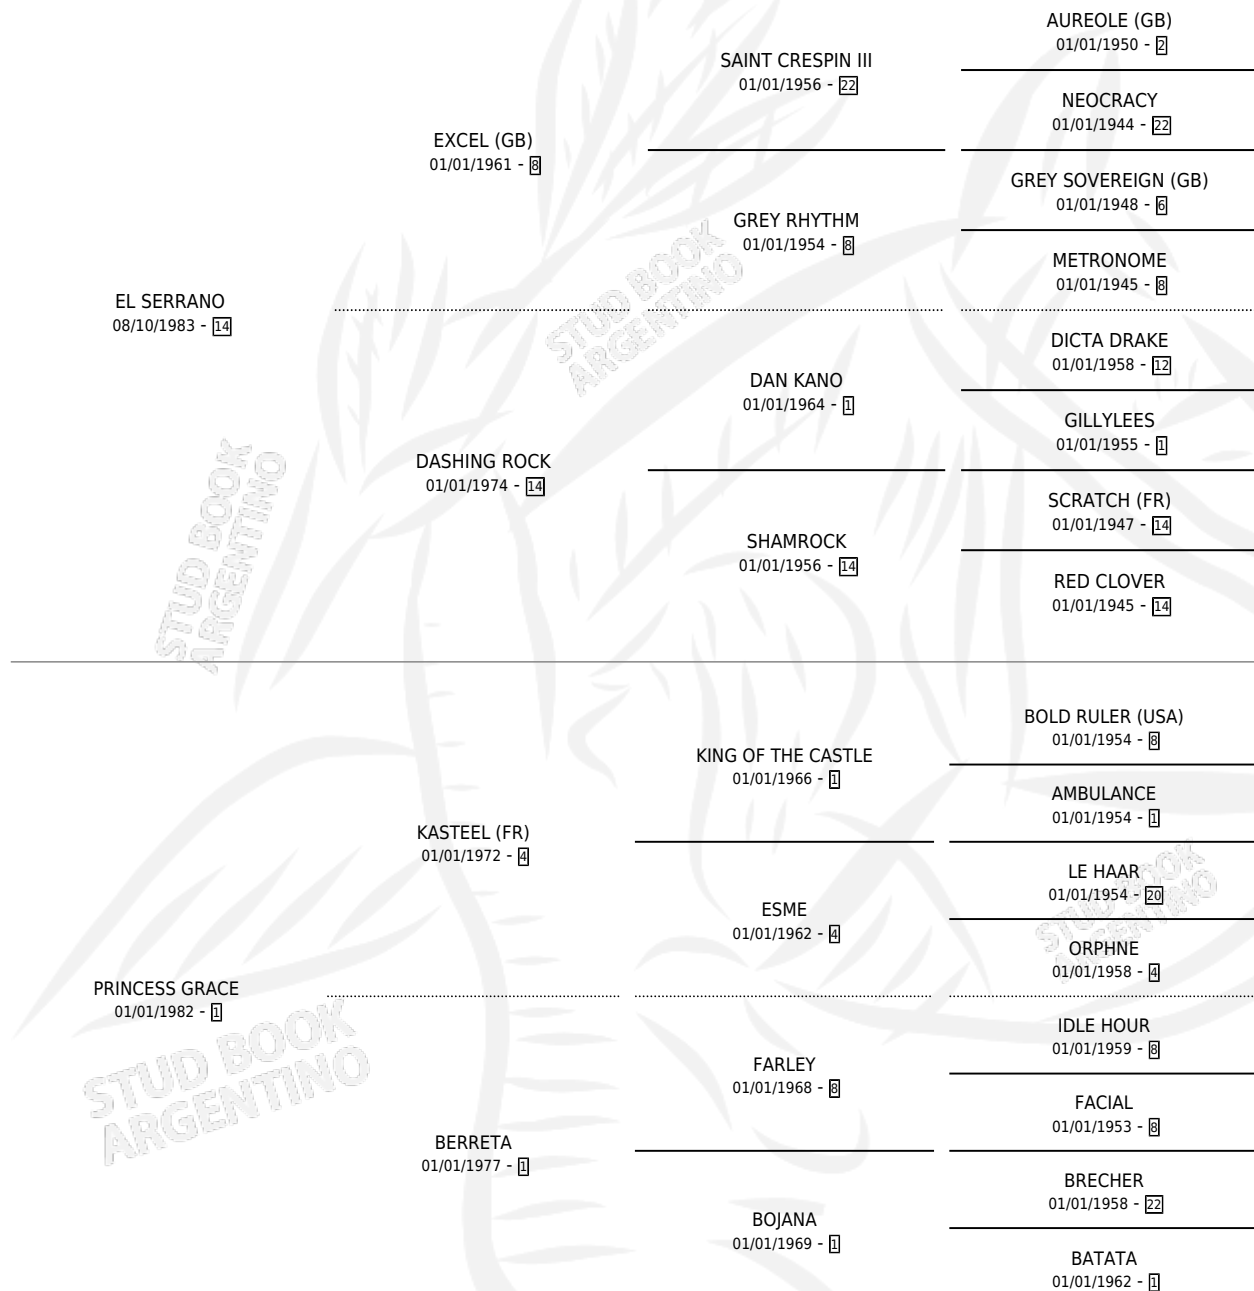

PRINCESS BERG

por EL SERRANO y PRINCESS GRACE por KASTEEL (FR)

Argentina · Hembra · Zaino Doradillo · SP · 11/10/1994
Familia 1-e · Volumen 35

ESTADO

TIPIFICACIÓN SANGUÍNEA	X
TIPIFICACIÓN POR ADN	X
PASAPORTE	X
IDENTIFICACIÓN POR MICROCHIP	X
REPRODUCTOR	X

Lugar de nacimiento: Campo particular

Criador: Sin dato

PEDIGREE

PRINCESS BERG

Datos oficiales del Stud Book Argentino

Documento generado el 09/05/2026

studbook.org.ar