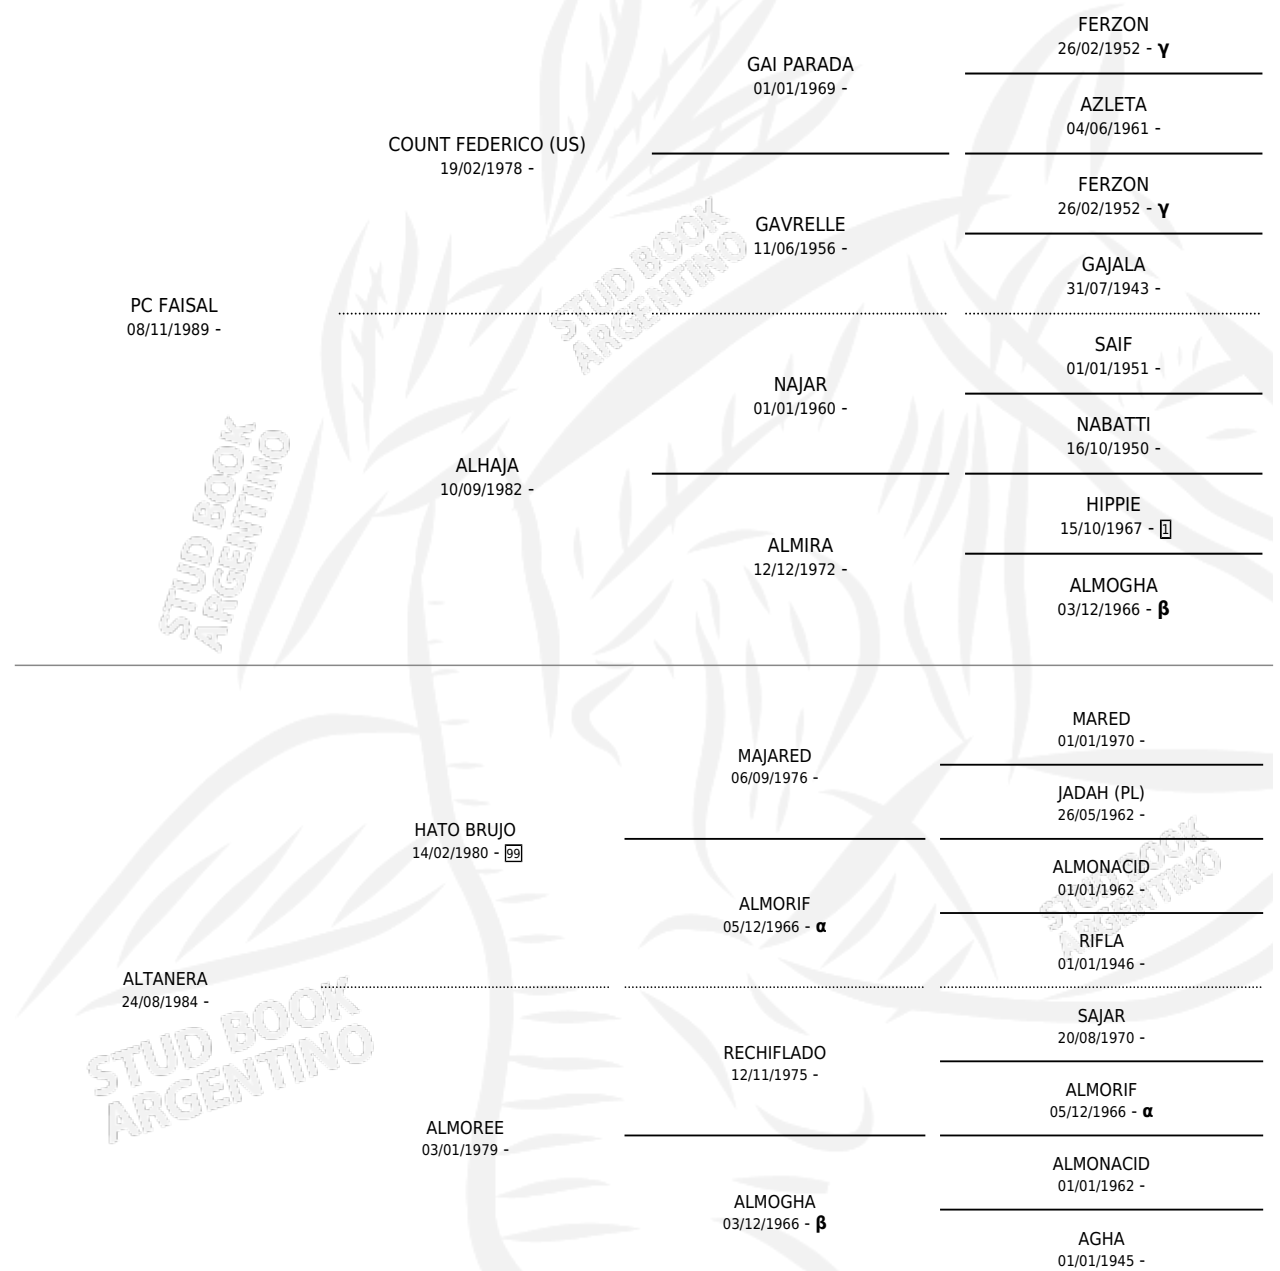

PC BRUMOSO

por PC FAISAL y ALTANERA por HATO BRUJO

Argentina · Macho · Tordillo · AP · 13/11/1994
Familia · Volumen 35

ESTADO

TIPIFICACIÓN SANGUÍNEA	✓
TIPIFICACIÓN POR ADN	X
PASAPORTE	X
IDENTIFICACIÓN POR MICROCHIP	X
REPRODUCTOR	✓

Lugar de nacimiento: Puesto Cabezas

Criador: Sin dato

~

HIJOS

	MACHOS	HEMBRAS
1 NACIERON	1	0

SIN ACTUACIONES

PEDIGREE

INBREEDING : α, β, γ