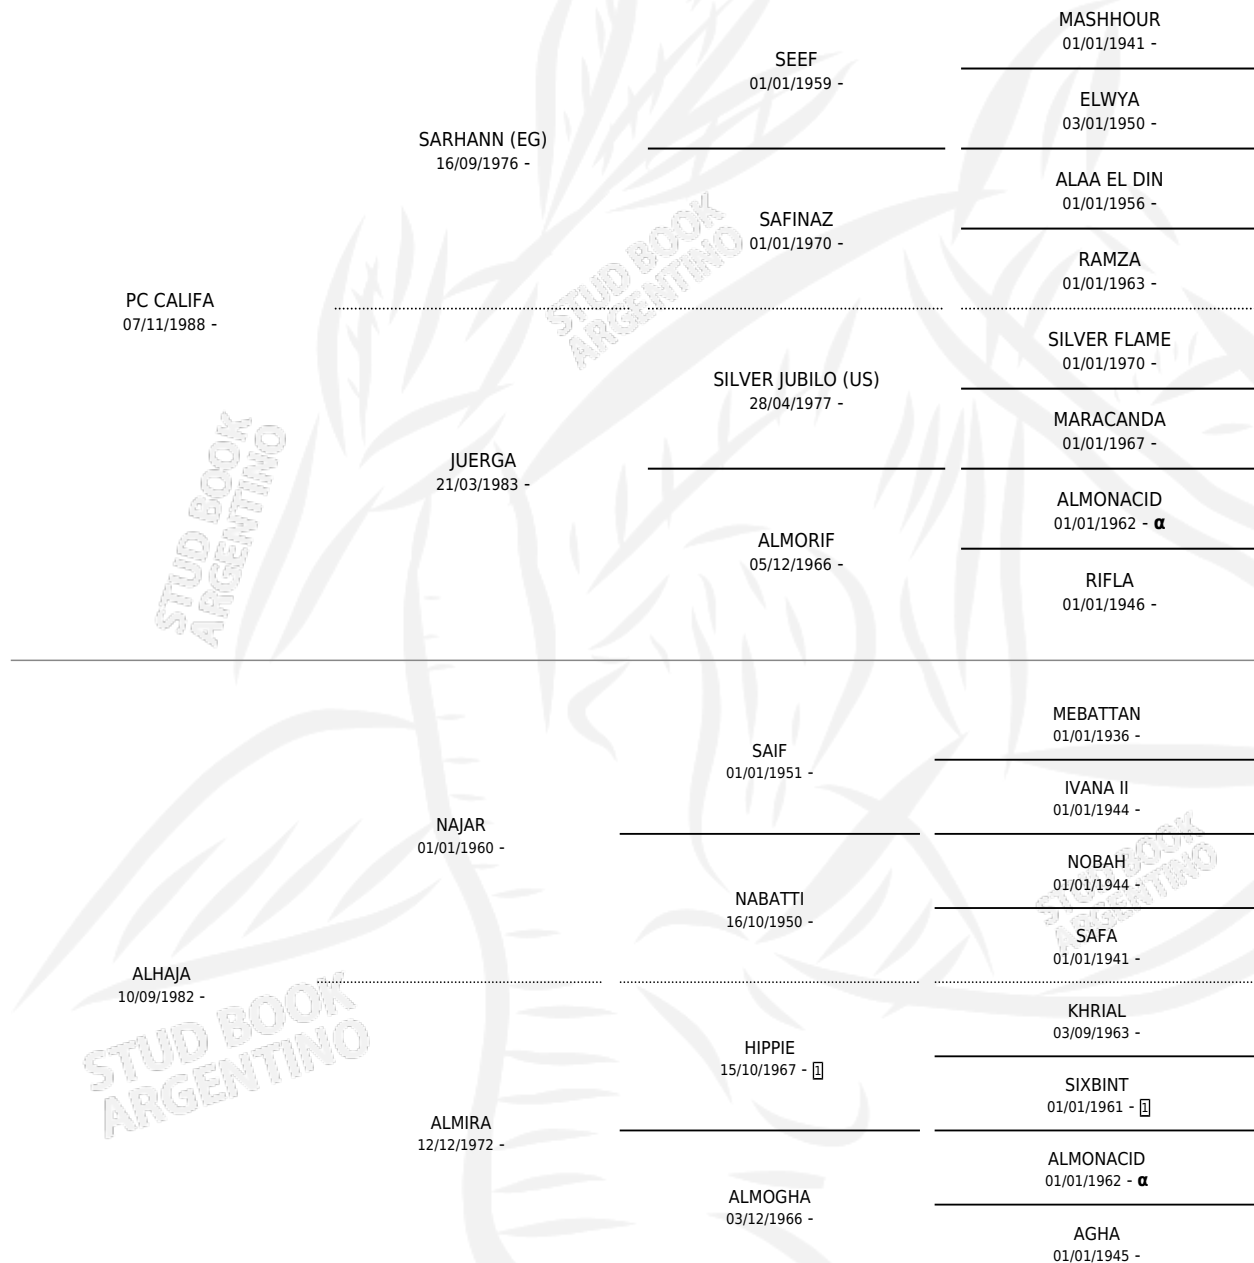

ALHAJUELO

por PC CALIFA y ALHAJA por NAJAR

Argentina · Macho · Zaino Colorado · AP · 03/09/1994
Familia · Volumen 35

ESTADO

TIPIFICACIÓN SANGUÍNEA	✓
TIPIFICACIÓN POR ADN	✓
PASAPORTE	X
IDENTIFICACIÓN POR MICROCHIP	X
REPRODUCTOR	✓

Lugar de nacimiento: Puesto Cabezas

Criador: Sin dato

~

HIJOS

	MACHOS	HEMBRAS
3 NACIERON	2	1
SIN ACTUACIONES		

PEDIGREE

INBREEDING : α

SERVICIOS PADRILLO

TEMPORADA	HARAS	SERVICIO	NAC.	EFFECTIVIDAD
2001	PUESTO CABEZAS	2	1	50.00 %
1998	PUESTO CABEZAS	1	1	100 %
1997	PUESTO CABEZAS	1	1	100 %

ALHAJUELO

Datos oficiales del Stud Book Argentino

Documento generado el 12/05/2026