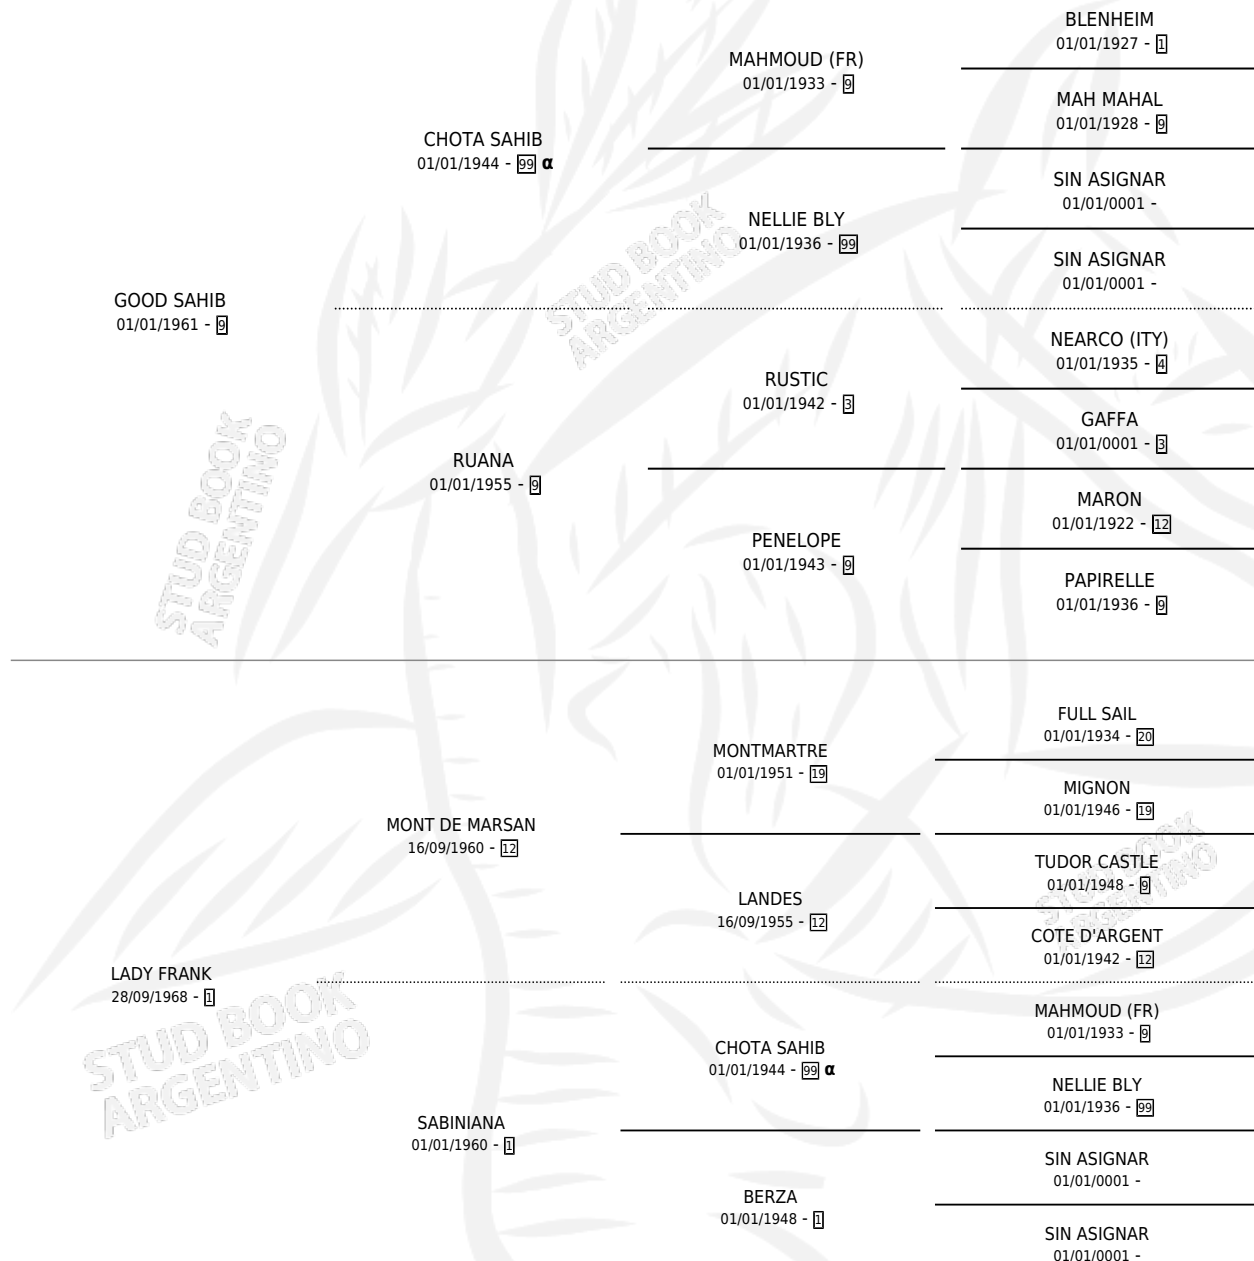

LADY LUCIA

por GOOD SAHIB y LADY FRANK por MONT DE MARSAN

Argentina · Hembra · Tordillo · SP · 24/09/1972
Familia 1-j · Volumen 28

ESTADO

| | |
|------------------------------|---|
| TIPIFICACIÓN SANGUÍNEA | ✓ |
| TIPIFICACIÓN POR ADN | X |
| PASAPORTE | X |
| IDENTIFICACIÓN POR MICROCHIP | X |
| REPRODUCTOR | ✓ |

Lugar de nacimiento: Campo particular

Criador: Sin dato

~

HIJOS

| | MACHOS | HEMBRAS |
|-----------------|--------|---------|
| 6 NACIERON | 1 | 5 |
| SIN ACTUACIONES | | |

PEDIGREE

INBREEDING : α

S

cimientos 5 / Efectividad 50.00%

| PADRILLO | PRODUCTO | CRIADOR | 1ER SERVICIO | ÚLTIMO SERVICIO |
|---------------------------------|---|----------|--------------|-----------------|
| ALEGRON CAR | ∅ | | 24/12/1997 | 28/12/1997 |
| LADY LUCIA | ∅ | | 21/12/1996 | 26/12/1996 |
| ALEGRON CAR | ∅ | | 16/11/1991 | 18/11/1991 |
| ALEGRON CAR studdbook.org.ar | LADY JOGGER (H T, 31/10/1991) •MURIÓ EL 05/10/2001• | SIN DATO | 19/10/1990 | 09/11/1990 |
| ALEGRON CAR | LADY ALABAMA (H A, 12/10/1990) •MURIÓ EL 01/01/1991• | SIN DATO | 23/10/1989 | 26/10/1989 |
| LORD ARCHIE | LORD CACHARULO (M TA, 09/12/1988) | SIN DATO | 16/11/1987 | 31/12/1987 |
| LORD ARCHIE | ∅ | | 28/10/1986 | 30/10/1986 |
| LORD ARCHIE | ∅ | | 02/12/1985 | 28/12/1985 |
| LORD ARCHIE | LADY LUCKY (H ZC, 14/11/1985) | SIN DATO | | |
| SANDPIPER | LADY LUCY (H T, 24/10/1984) | SIN DATO | | |