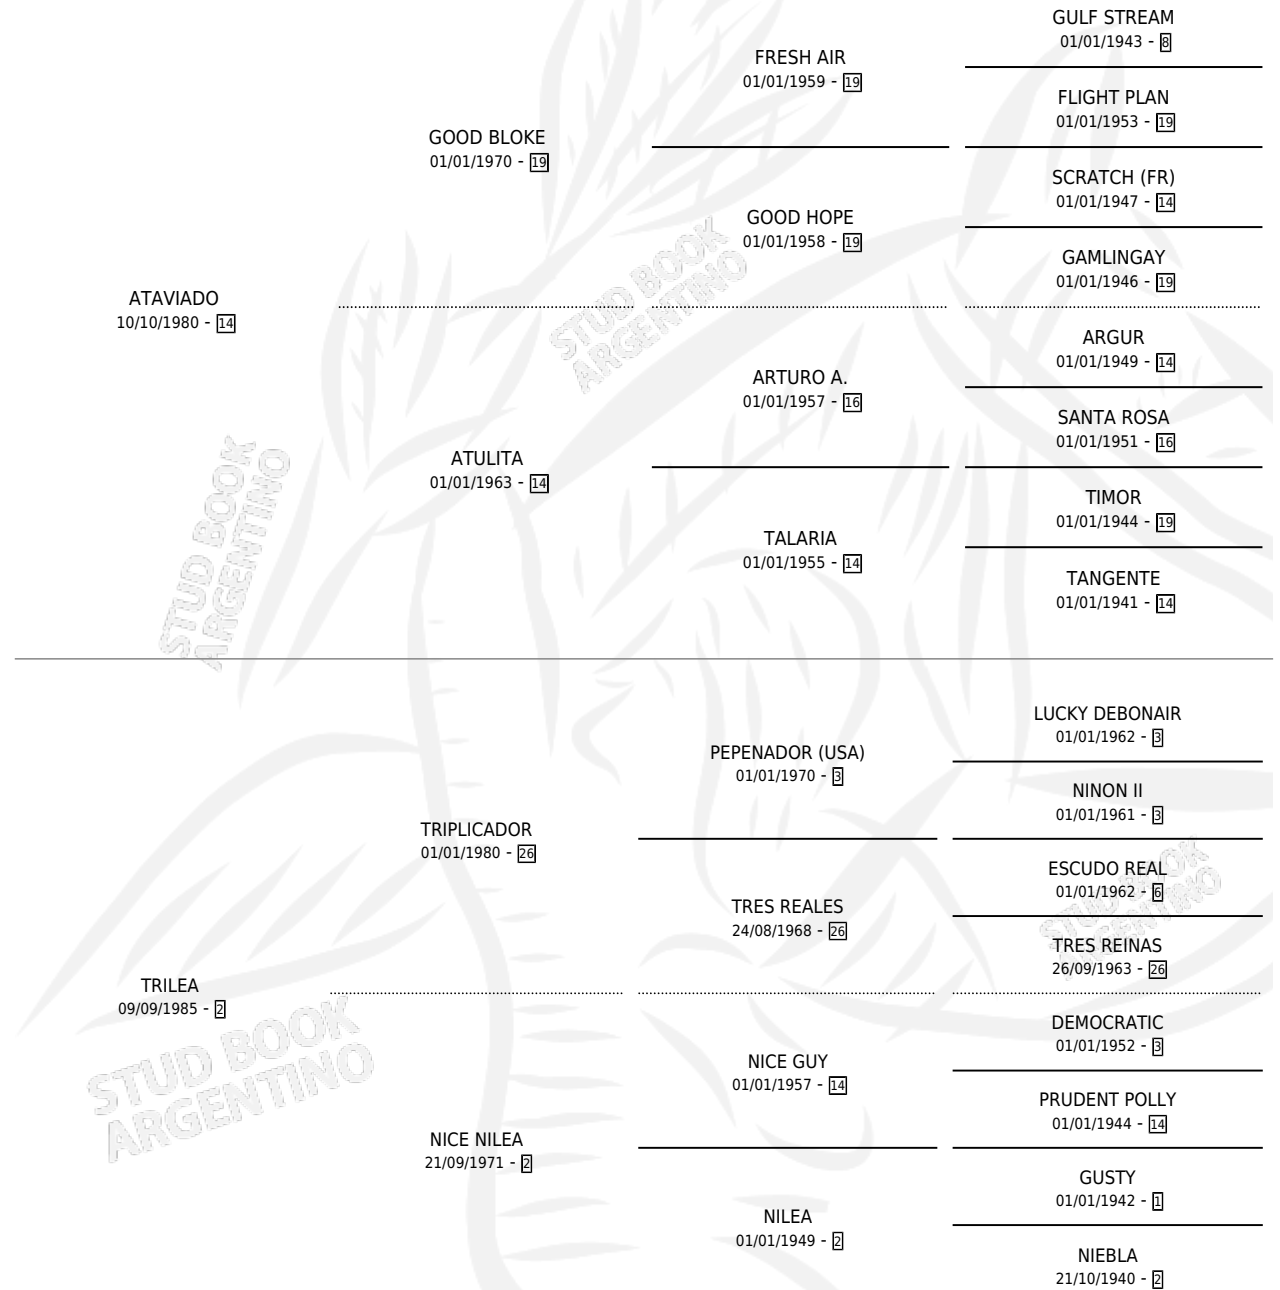

TRAICION

por ATAVIADO y TRILEA por TRIPLICADOR

Argentina · Hembra · Zaino Colorado · SP · 24/10/1994
Familia 2-j · Volumen 35

ESTADO

TIPIFICACIÓN SANGUÍNEA	X
TIPIFICACIÓN POR ADN	X
PASAPORTE	X
IDENTIFICACIÓN POR MICROCHIP	X
REPRODUCTOR	X

Lugar de nacimiento: Fynba

Criador: Sin dato

PEDIGREE

TRAICION

Datos oficiales del Stud Book Argentino

Documento generado el 25/04/2026

studbook.org.ar