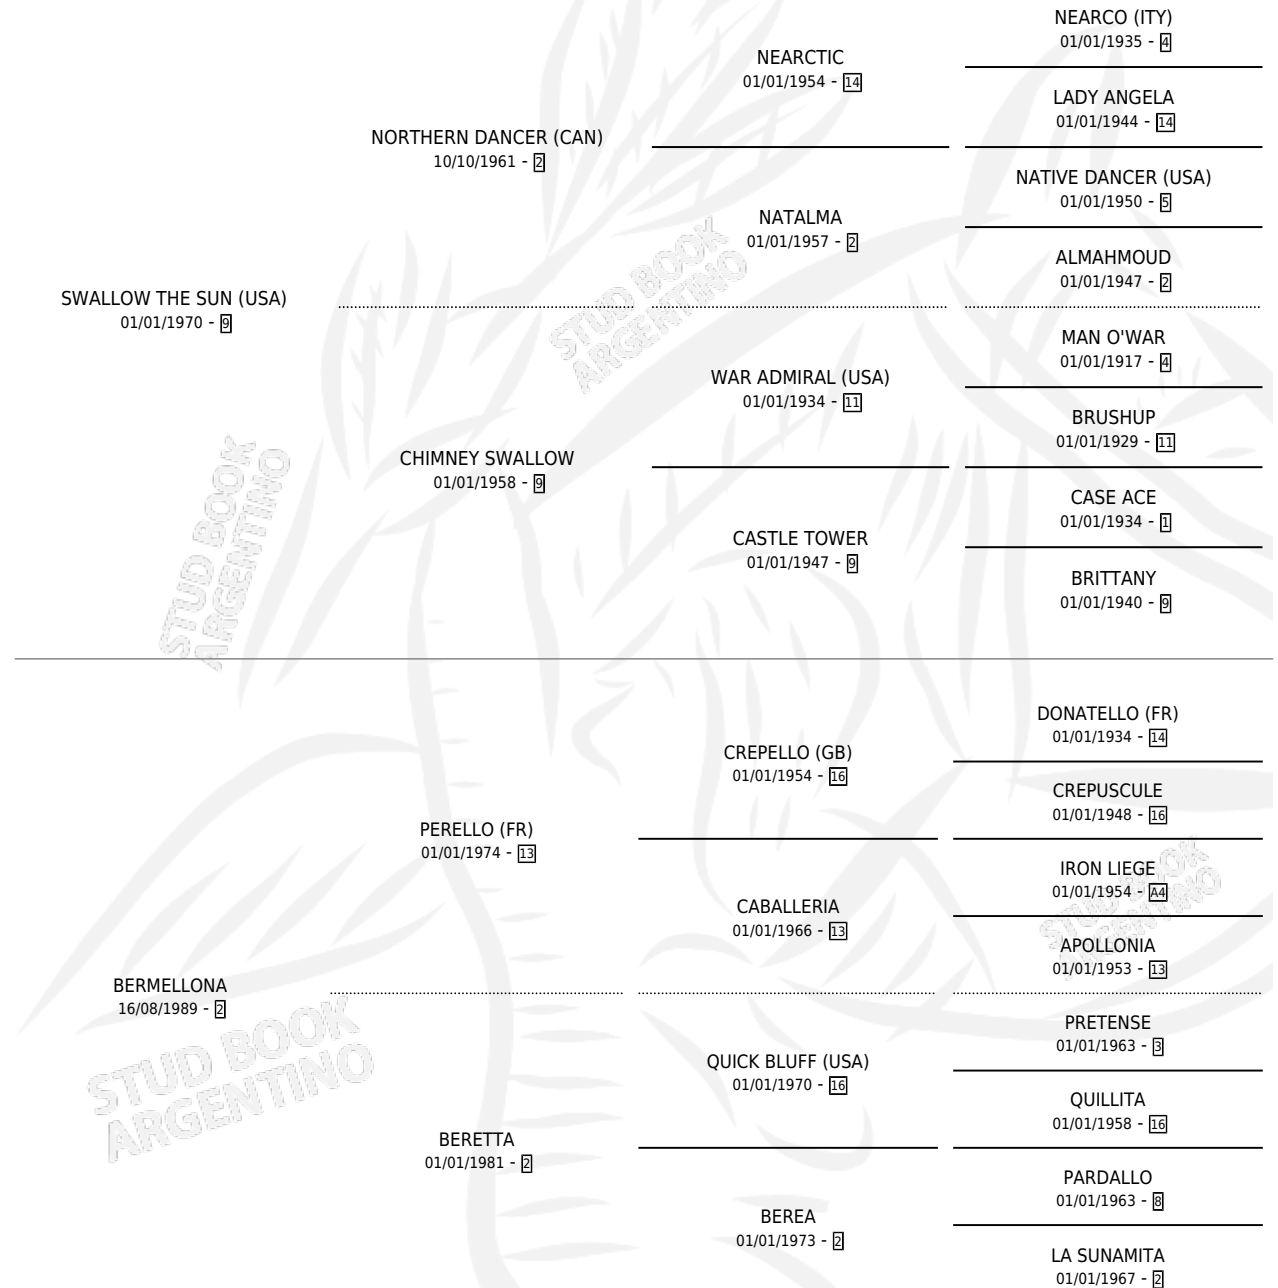

BAJADITA

por **SWALLOW THE SUN (USA)** y **BERMELLONA** por **PERELLO (FR)**

Argentina · Hembra · Zaino Colorado · SP · 31/10/1994
Familia 2-u · Volumen 35

ESTADO

| | |
|------------------------------|---|
| TIPIFICACIÓN SANGUÍNEA | X |
| TIPIFICACIÓN POR ADN | X |
| PASAPORTE | X |
| IDENTIFICACIÓN POR MICROCHIP | X |
| REPRODUCTOR | X |

Lugar de nacimiento: Alentue

Criador: Alentue

PEDIGREE

BAJADITA

Datos oficiales del Stud Book Argentino

Documento generado el 11/05/2026

studbook.org.ar