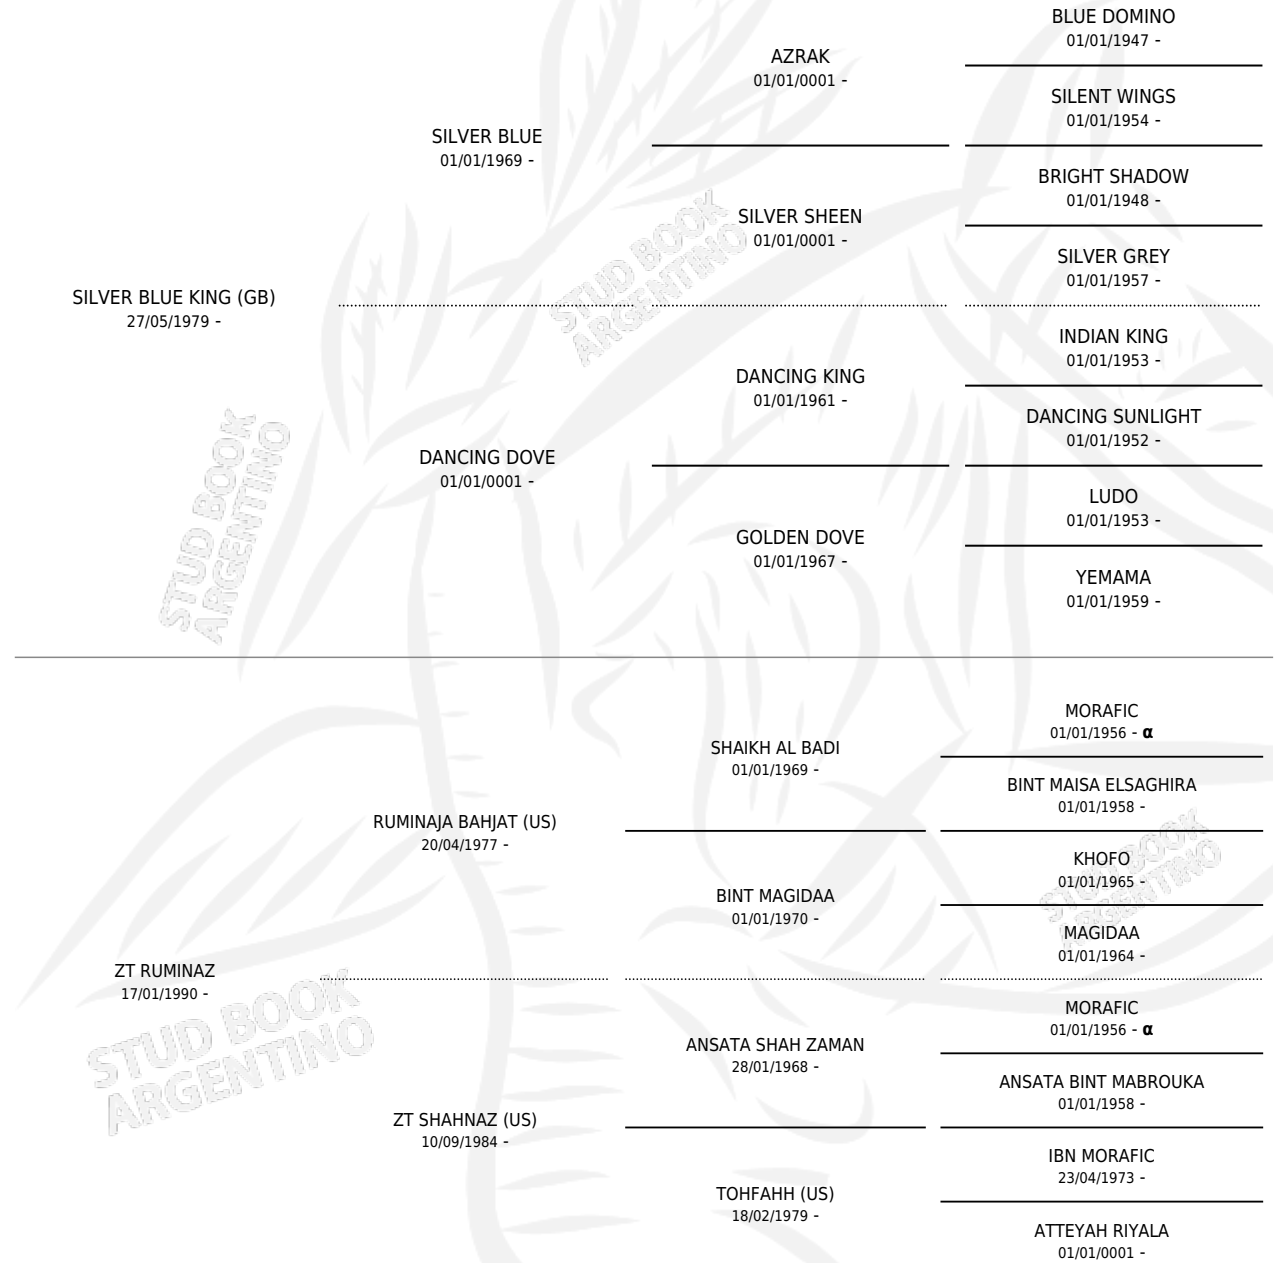

KM SILVER RA

por SILVER BLUE KING (GB) y ZT RUMINAZ por RUMINAJA BAHJAT (US)

Argentina · Macho · Alazan · AP · 17/11/1994
Familia · Volumen 35

ESTADO

| | |
|------------------------------|---|
| TIPIFICACIÓN SANGUÍNEA | X |
| TIPIFICACIÓN POR ADN | X |
| PASAPORTE | X |
| IDENTIFICACIÓN POR MICROCHIP | X |
| REPRODUCTOR | X |

Lugar de nacimiento: Santa Francisca

Criador: Santa Francisca

PEDIGREE

INBREEDING : α

KM SILVER RA

Datos oficiales del Stud Book Argentino

Documento generado el 04/05/2026

studbook.org.ar