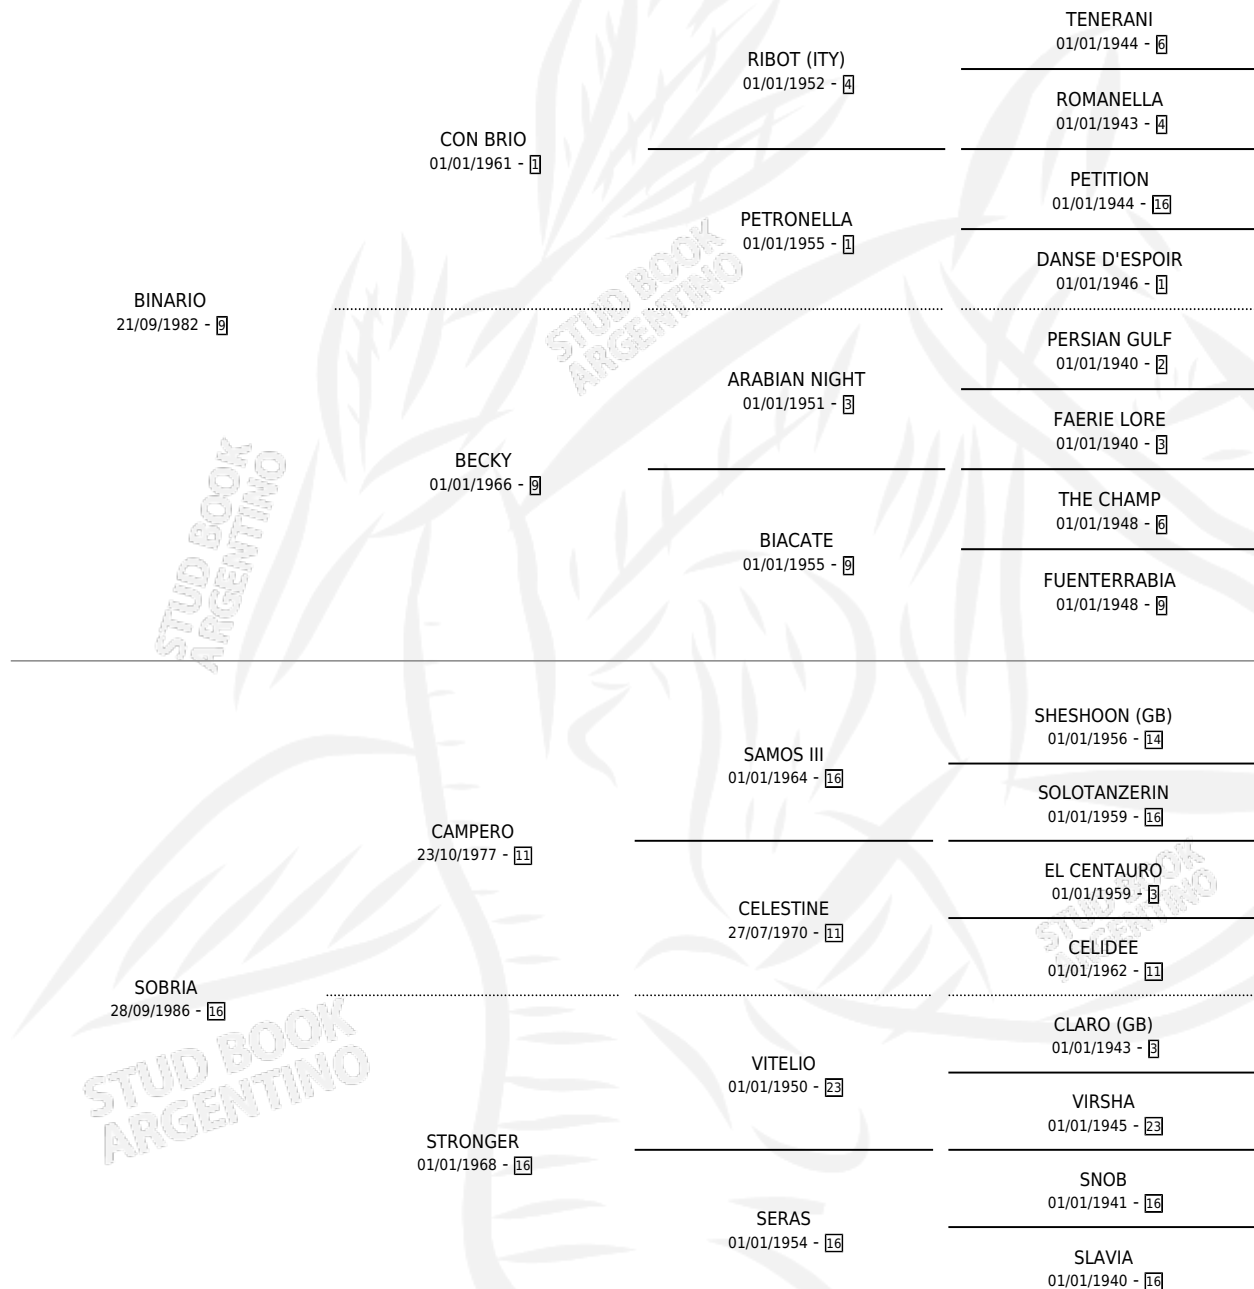

SOBRADAMENTE

por BINARIO y SOBRIA por CAMPERO

Argentina · Hembra · Alazan · SP · 06/11/1994
Familia 16-e · Volumen 35

ESTADO

TIPIFICACIÓN SANGUÍNEA	✓
TIPIFICACIÓN POR ADN	✓
PASAPORTE	X
IDENTIFICACIÓN POR MICROCHIP	X
REPRODUCTOR	✓

Lugar de nacimiento: Maria del Sol
Criador: Las Ortigas

~

HIJOS

	MACHOS	HEMBRAS
13 NACIERON	3	10
3 CORRIERON	1	2
2 GANARON	1	1
0 GANADORES CL	0 GANADORES GR	0 GANADORES G1

PEDIGREE

CAMPAÑA

Solo carreras oficiales de Argentina