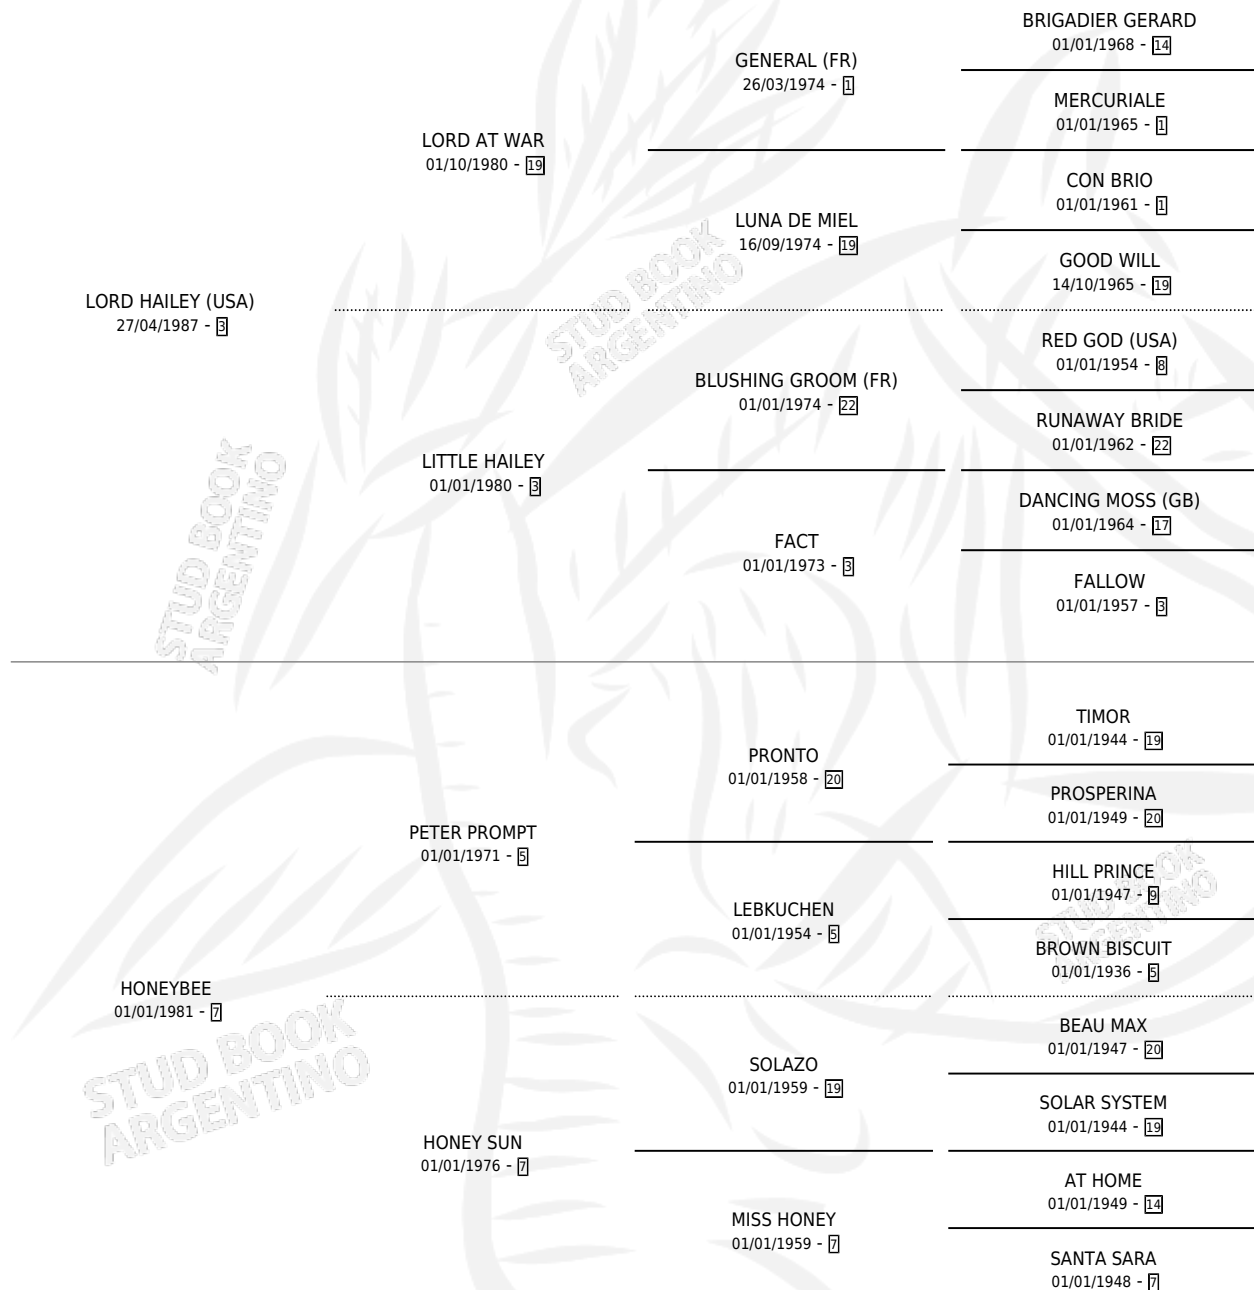

Lugar de nacimiento: Los Prados

Criador: Los Prados

~

HIJOS

	MACHOS	HEMBRAS
27 NACIERON	9	18
6 CORRIERON	3	3
1 GANARON	1	0
0 GANADORES CL	0 GANADORES GR	0 GANADORES G1

PEDIGREE

CAMPAÑA

Solo carreras oficiales de Argentina