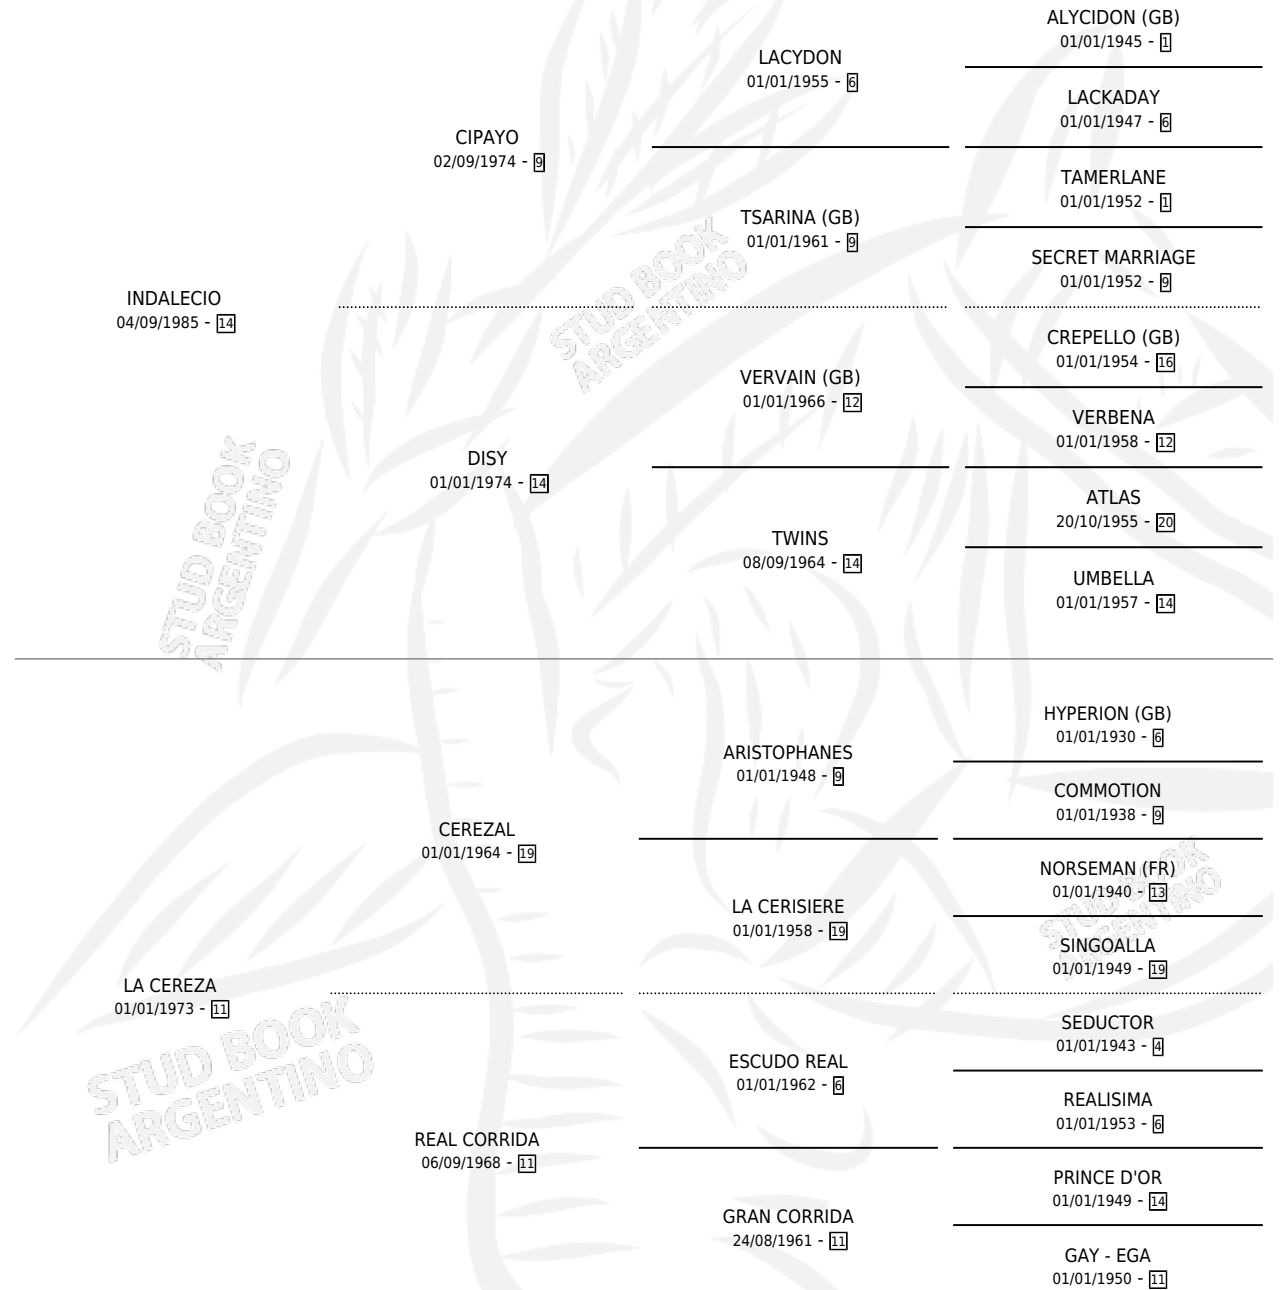

INDOCUMENTADA

por **INDALECIO** y **LA CEREZA** por **CEREZAL**

Argentina · Hembra · Alazan Tostado · SP · 03/11/1994
Familia 11-e · Volumen 35

ESTADO

TIPIFICACIÓN SANGUÍNEA	✓
TIPIFICACIÓN POR ADN	X
PASAPORTE	X
IDENTIFICACIÓN POR MICROCHIP	X
REPRODUCTOR	✓

Lugar de nacimiento: San Lorenzo de Areco

Criador: Lagos Marmol Miguel

PEDIGREE

CAMPAÑA

Solo carreras oficiales de Argentina

POR EDAD

EDAD	CC	1°	2°	3°	4°	5°	NP	CLC	CLG	CLCG1	CLGG1	IMPORTE	GANANCIA / CC
3 AÑOS	6	0	0	0	0	0	6	0	0	0	0	\$0	\$0
TOTALES	6	0	0	0	0	0	6	0	0	0	0	\$0	\$0
%		0.0%	0.0%	0.0%	0.0%	0.0%	100%	0.0%	0.0%	0.0%	0.0%		