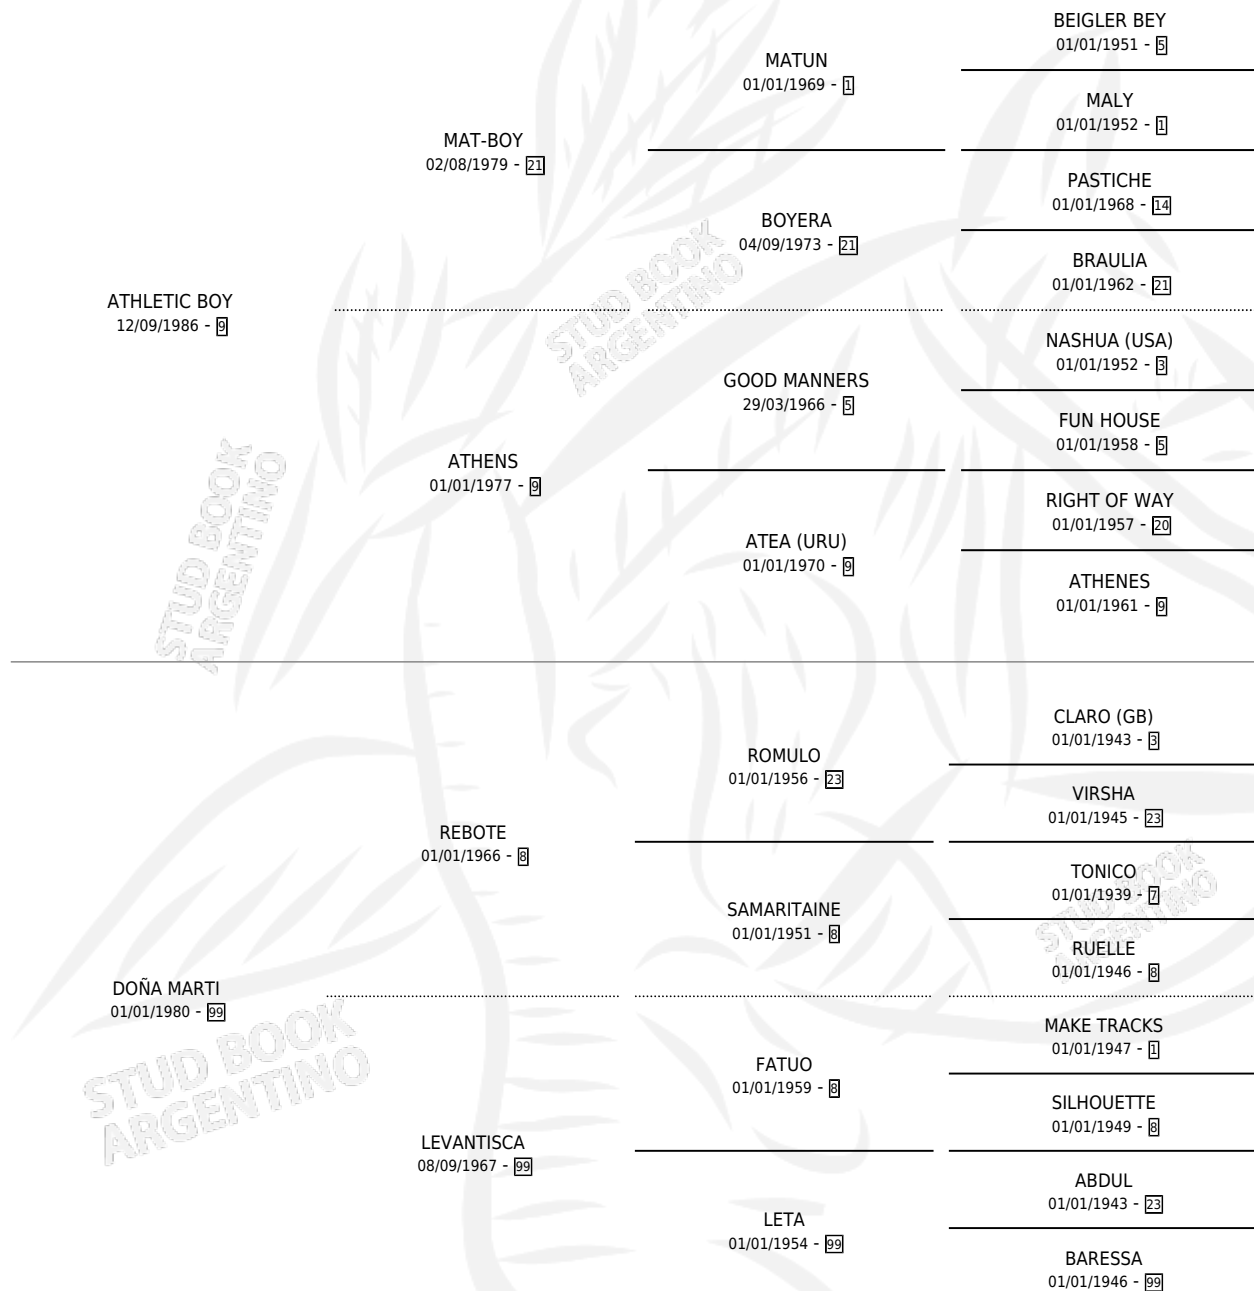

DOÑA AGUS

por **ATHLETIC BOY** y **DOÑA MARTI** por **REBOTE**

Argentina · Hembra · Alazan · SP · 07/11/1994
Familia 99 · Volumen 35

ESTADO

| | |
|------------------------------|---|
| TIPIFICACIÓN SANGUÍNEA | X |
| TIPIFICACIÓN POR ADN | X |
| PASAPORTE | X |
| IDENTIFICACIÓN POR MICROCHIP | X |
| REPRODUCTOR | X |

Lugar de nacimiento: La Providencia De Santa Fe
Criador: Sin dato

PEDIGREE

DOÑA AGUS

Datos oficiales del Stud Book Argentino

Documento generado el 05/05/2026

studbook.org.ar