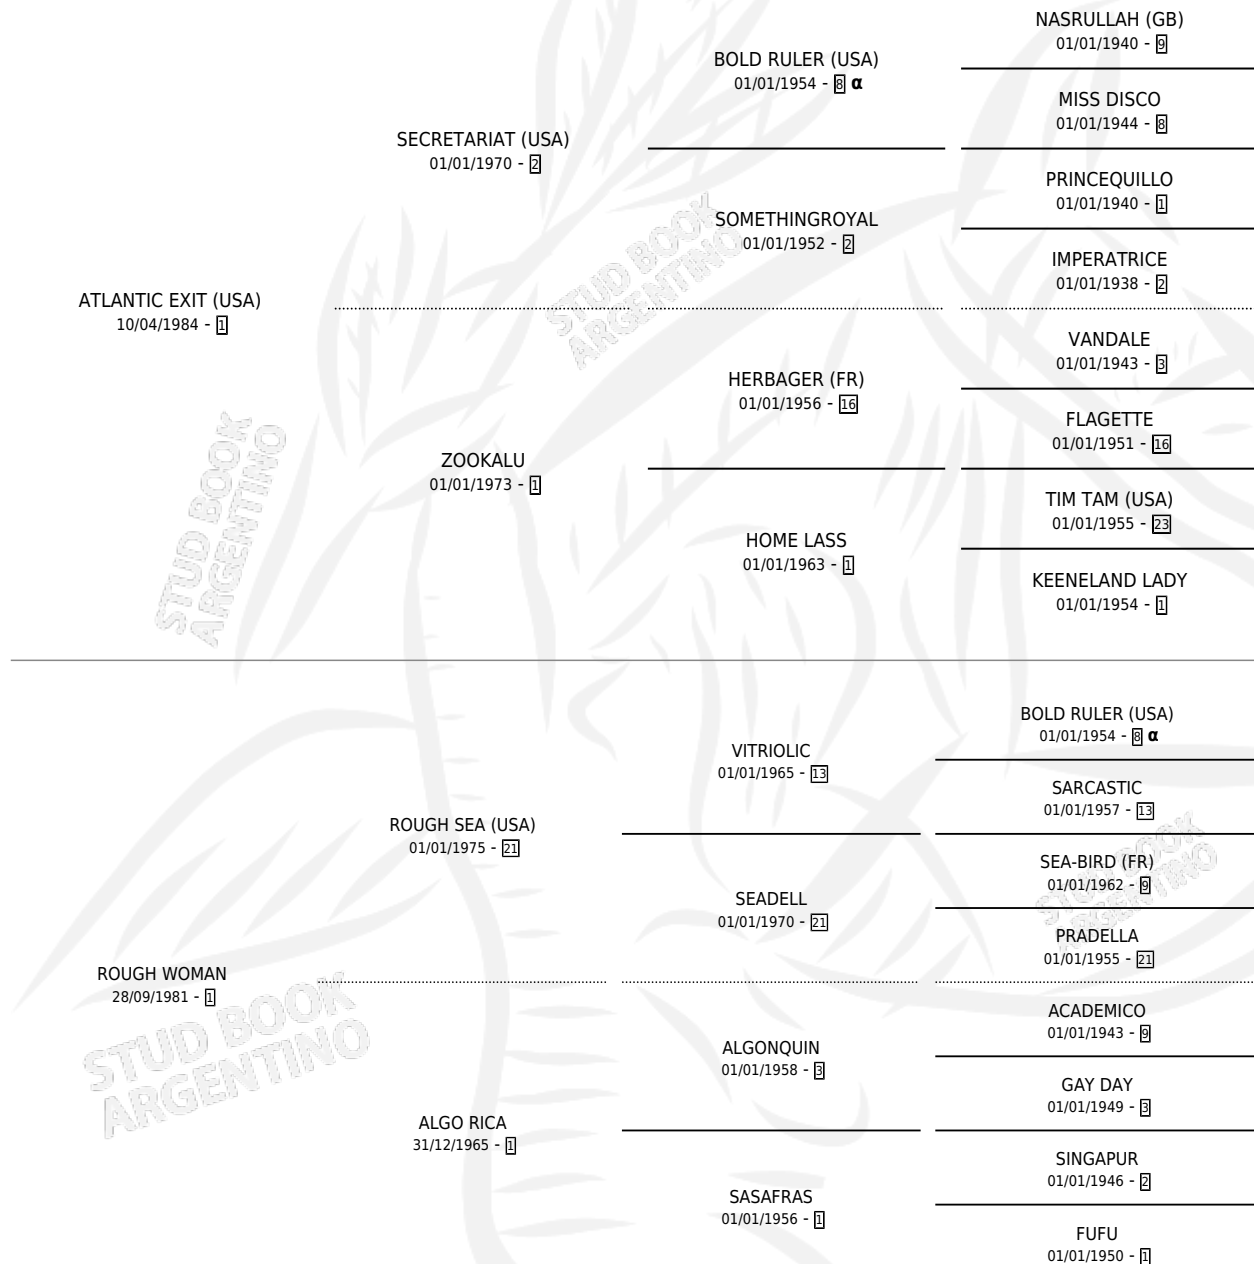

MAGARIELA

por ATLANTIC EXIT (USA) y ROUGH WOMAN por ROUGH SEA (USA)

Argentina · Hembra · Zaino · SP · 10/11/1994
Familia 1-e · Volumen 35

ESTADO

TIPIFICACIÓN SANGUÍNEA	✓
TIPIFICACIÓN POR ADN	X
PASAPORTE	X
IDENTIFICACIÓN POR MICROCHIP	X
REPRODUCTOR	✓

Lugar de nacimiento: Providencia
Criador: Sin dato

~

HIJOS

	MACHOS	HEMBRAS
2 NACIERON	0	2
1 CORRIERON	0	1

SIN ACTUACIONES

PEDIGREE

INBREEDING : α

CAMPAÑA

Solo carreras oficiales de Argentina

POR EDAD

EDAD	CC	1°	2°	3°	4°	5°	NP	CLC	CLG	CLCG1	CLGG1	IMPORTE	GANANCIA / CC
4 AÑOS	5	0	2	0	0	0	3	0	0	0	0	\$2,808	\$562
5 AÑOS	1	0	0	0	0	0	1	0	0	0	0	\$0	\$0
TOTALES	6	0	2	0	0	0	4	0	0	0	0	\$2,808	\$468
%		0.0%	33.3%	0.0%	0.0%	0.0%	66.7%	0.0%	0.0%	0.0%	0.0%		