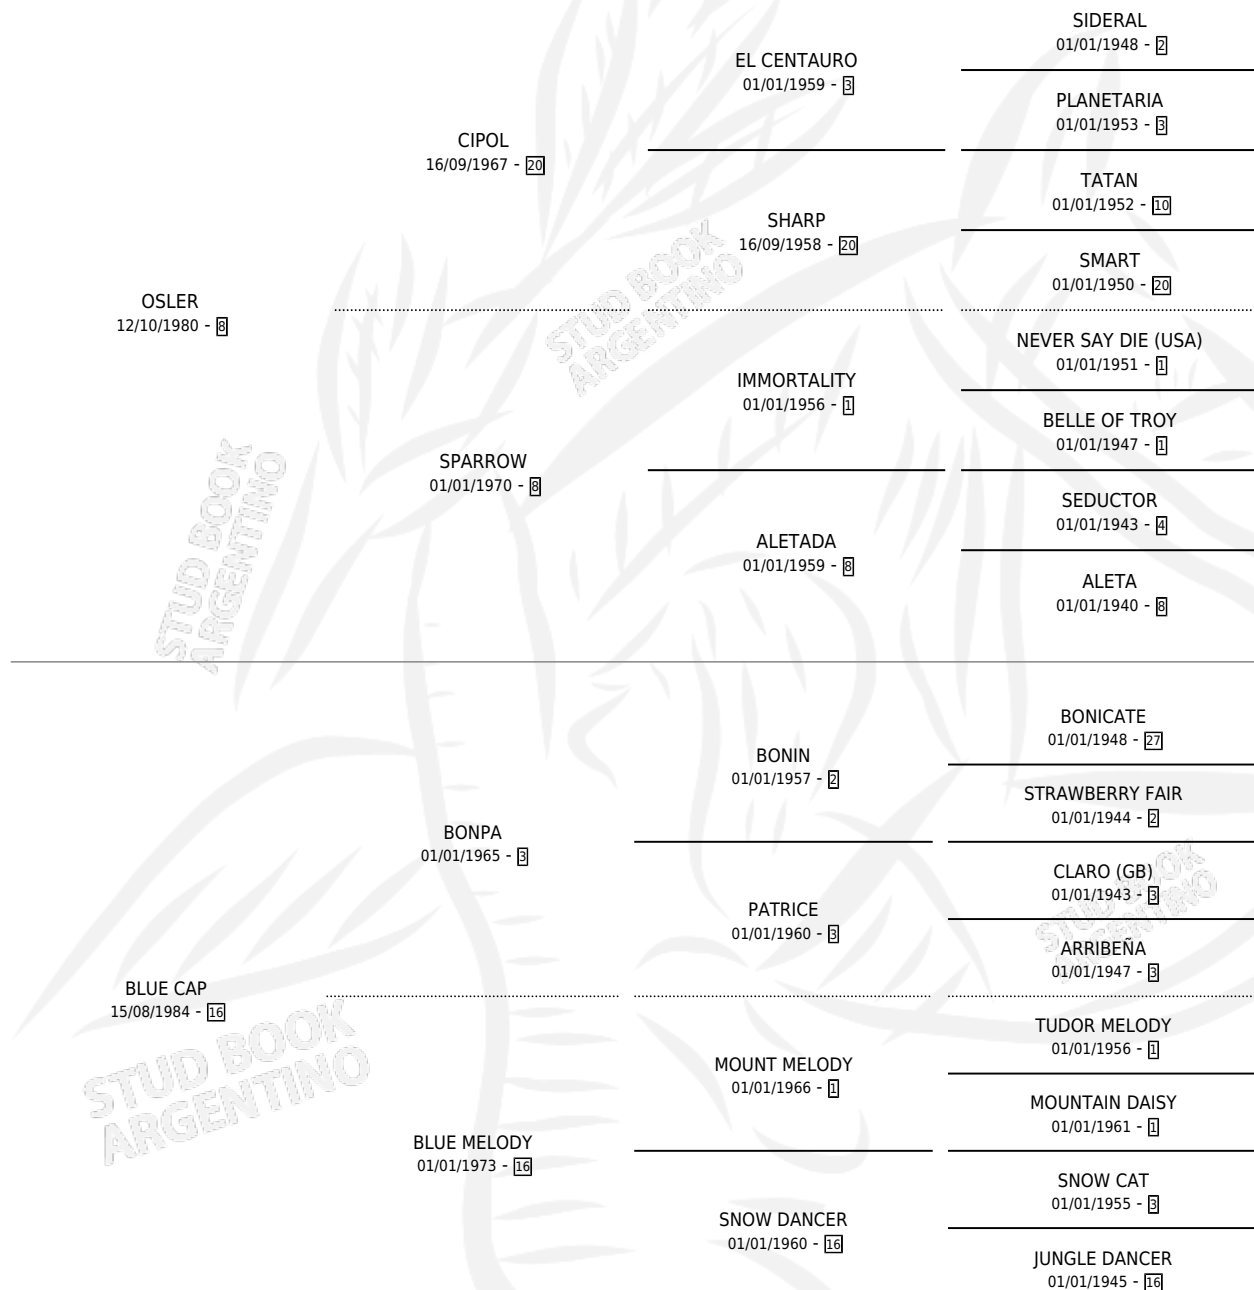

OSLERIANA

por OSLER y BLUE CAP por BONPA

Argentina · Hembra · Alazan · SP · 03/10/1994
Familia 16 · Volumen 35

ESTADO

TIPIFICACIÓN SANGUÍNEA	X
TIPIFICACIÓN POR ADN	X
PASAPORTE	X
IDENTIFICACIÓN POR MICROCHIP	X
REPRODUCTOR	X

Lugar de nacimiento: Calamuchita

Criador: Sin dato

PEDIGREE

OSLERIANA

Datos oficiales del Stud Book Argentino

Documento generado el 12/05/2026

studbook.org.ar