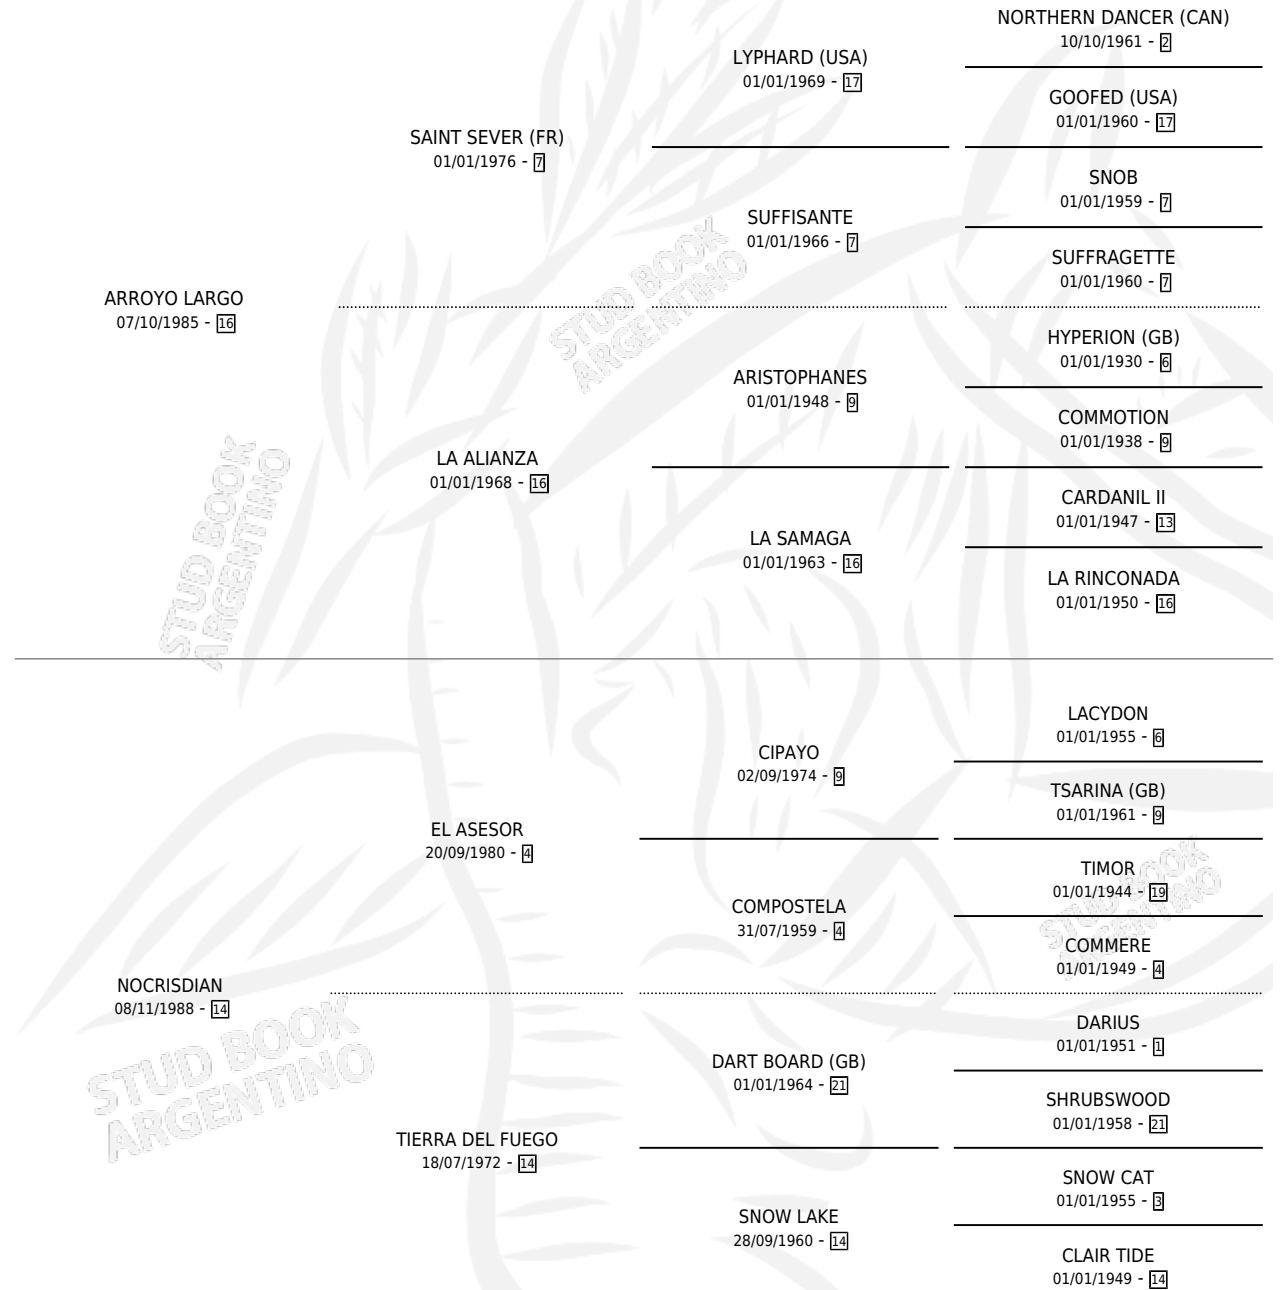

ARROFUEGO

por ARROYO LARGO y NOCRISDIAN por EL ASESOR

Argentina · Macho · Zaino · SP · 26/11/1994
Familia 14-f · Volumen 35

ESTADO

TIPIFICACIÓN SANGUÍNEA	X
TIPIFICACIÓN POR ADN	X
PASAPORTE	X
IDENTIFICACIÓN POR MICROCHIP	X
REPRODUCTOR	X

Lugar de nacimiento: Chirolita II

Criador: Sin dato

PEDIGREE

ARROFUEGO

Datos oficiales del Stud Book Argentino

Documento generado el 09/05/2026

studbook.org.ar