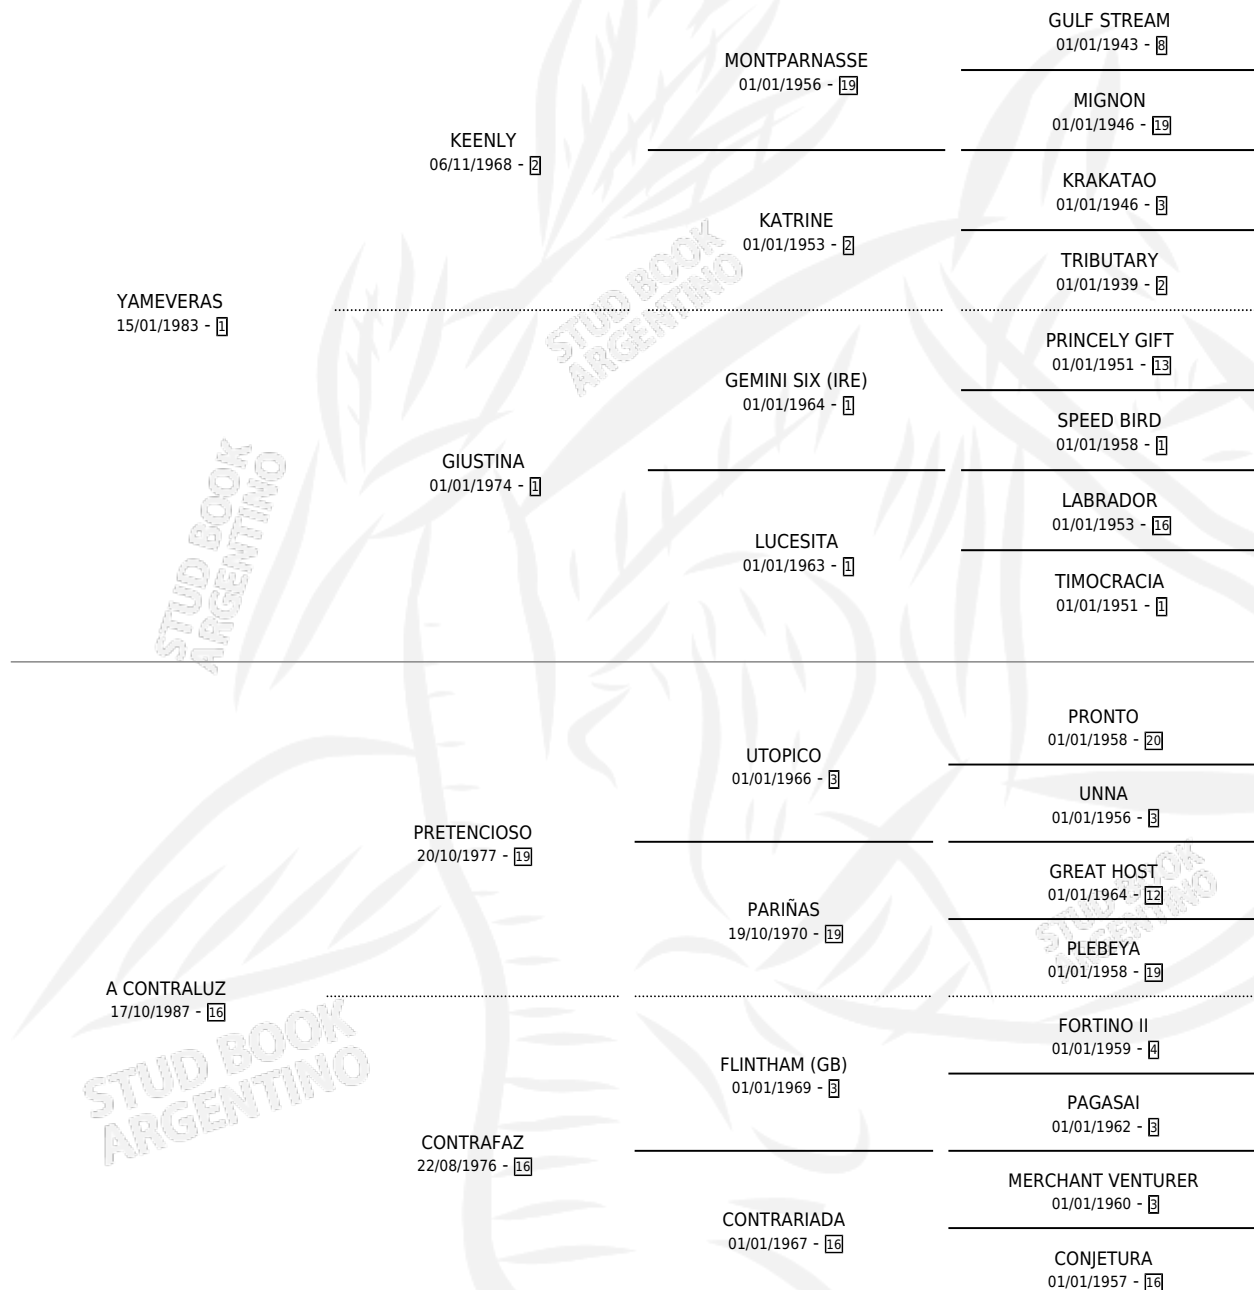

VERAS GIME

por YAMEVERAS y A CONTRALUZ por PRETENCIOSO

Argentina · Hembra · Zaino · SP · 20/11/1994
Familia 16-e · Volumen 35

ESTADO

TIPIFICACIÓN SANGUÍNEA	X
TIPIFICACIÓN POR ADN	X
PASAPORTE	X
IDENTIFICACIÓN POR MICROCHIP	X
REPRODUCTOR	X

Lugar de nacimiento: Las Cuatro Z

Criador: Las Cuatro Z

PEDIGREE

VERAS GIME

Datos oficiales del Stud Book Argentino

Documento generado el 11/06/2026

studbook.org.ar