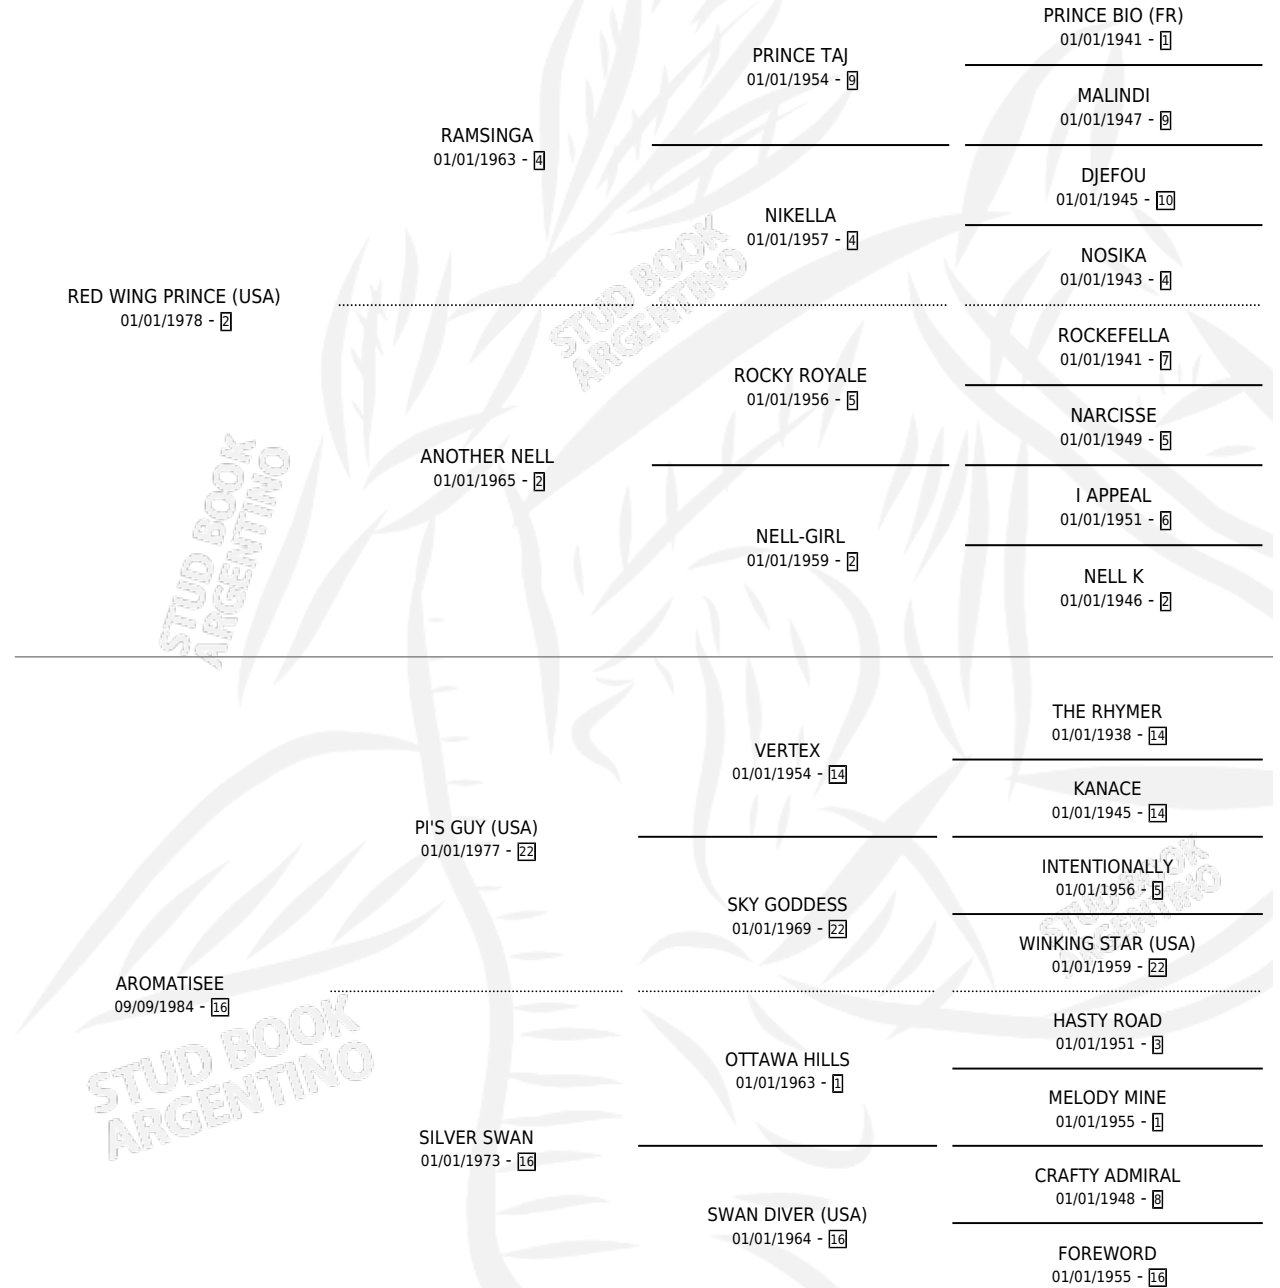

KUSH PRINCE

por **RED WING PRINCE (USA)** y **AROMATISEE** por **PI'S GUY (USA)**

Argentina · Macho · Zaino · SP · 02/11/1994
Familia 16-h · Volumen 35

ESTADO

TIPIFICACIÓN SANGUÍNEA	✓
TIPIFICACIÓN POR ADN	✓
PASAPORTE	X
IDENTIFICACIÓN POR MICROCHIP	X
REPRODUCTOR	✓

Lugar de nacimiento: Panamericano

Criador: Sin dato

~

HIJOS

	MACHOS	HEMBRAS
14 NACIERON	6	8
4 CORRIERON	3	1
2 GANARON	2	0
0 GANADORES CL	0 GANADORES GR	0 GANADORES G1

PEDIGREE

CAMPAÑA

Solo carreras oficiales de Argentina