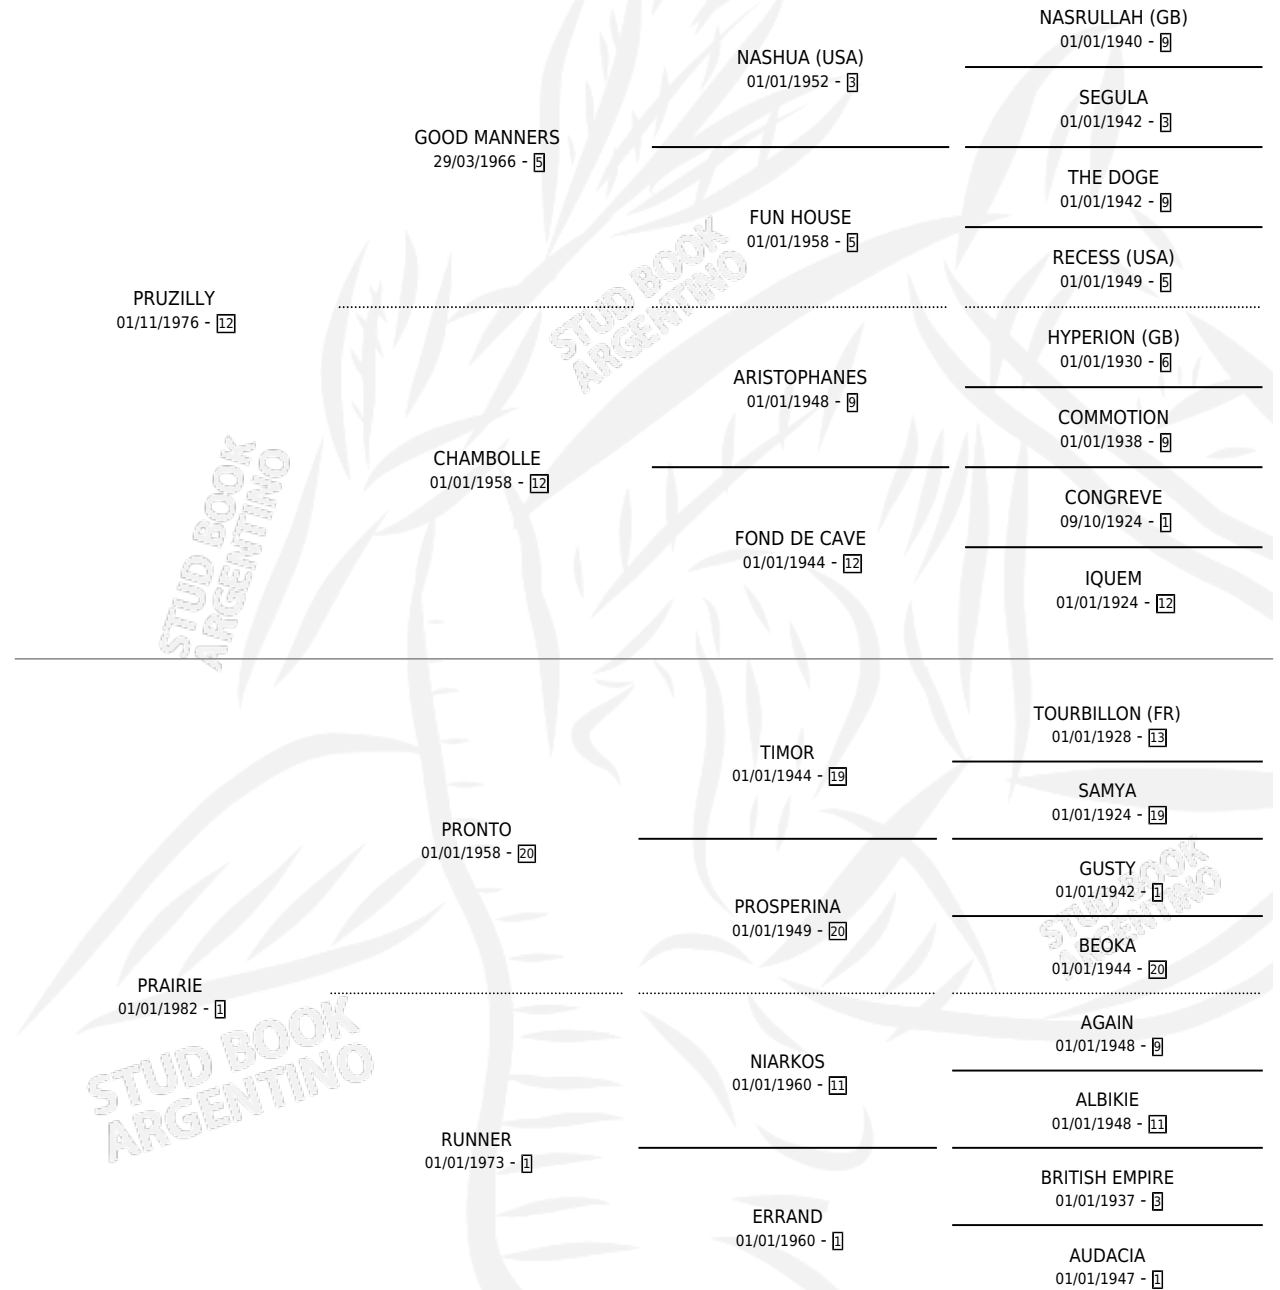

INACABABLE

por PRUZILLY y PRAIRIE por PRONTO

Argentina · Hembra · Alazan Tostado · SP · 19/10/1994
Familia 1-o · Volumen 35

ESTADO

TIPIFICACIÓN SANGUÍNEA	X
TIPIFICACIÓN POR ADN	X
PASAPORTE	X
IDENTIFICACIÓN POR MICROCHIP	X
REPRODUCTOR	X

Lugar de nacimiento: Las Guineas

Criador: Las Guineas

PEDIGREE

INACABABLE

Datos oficiales del Stud Book Argentino

Documento generado el 26/04/2026

studbook.org.ar