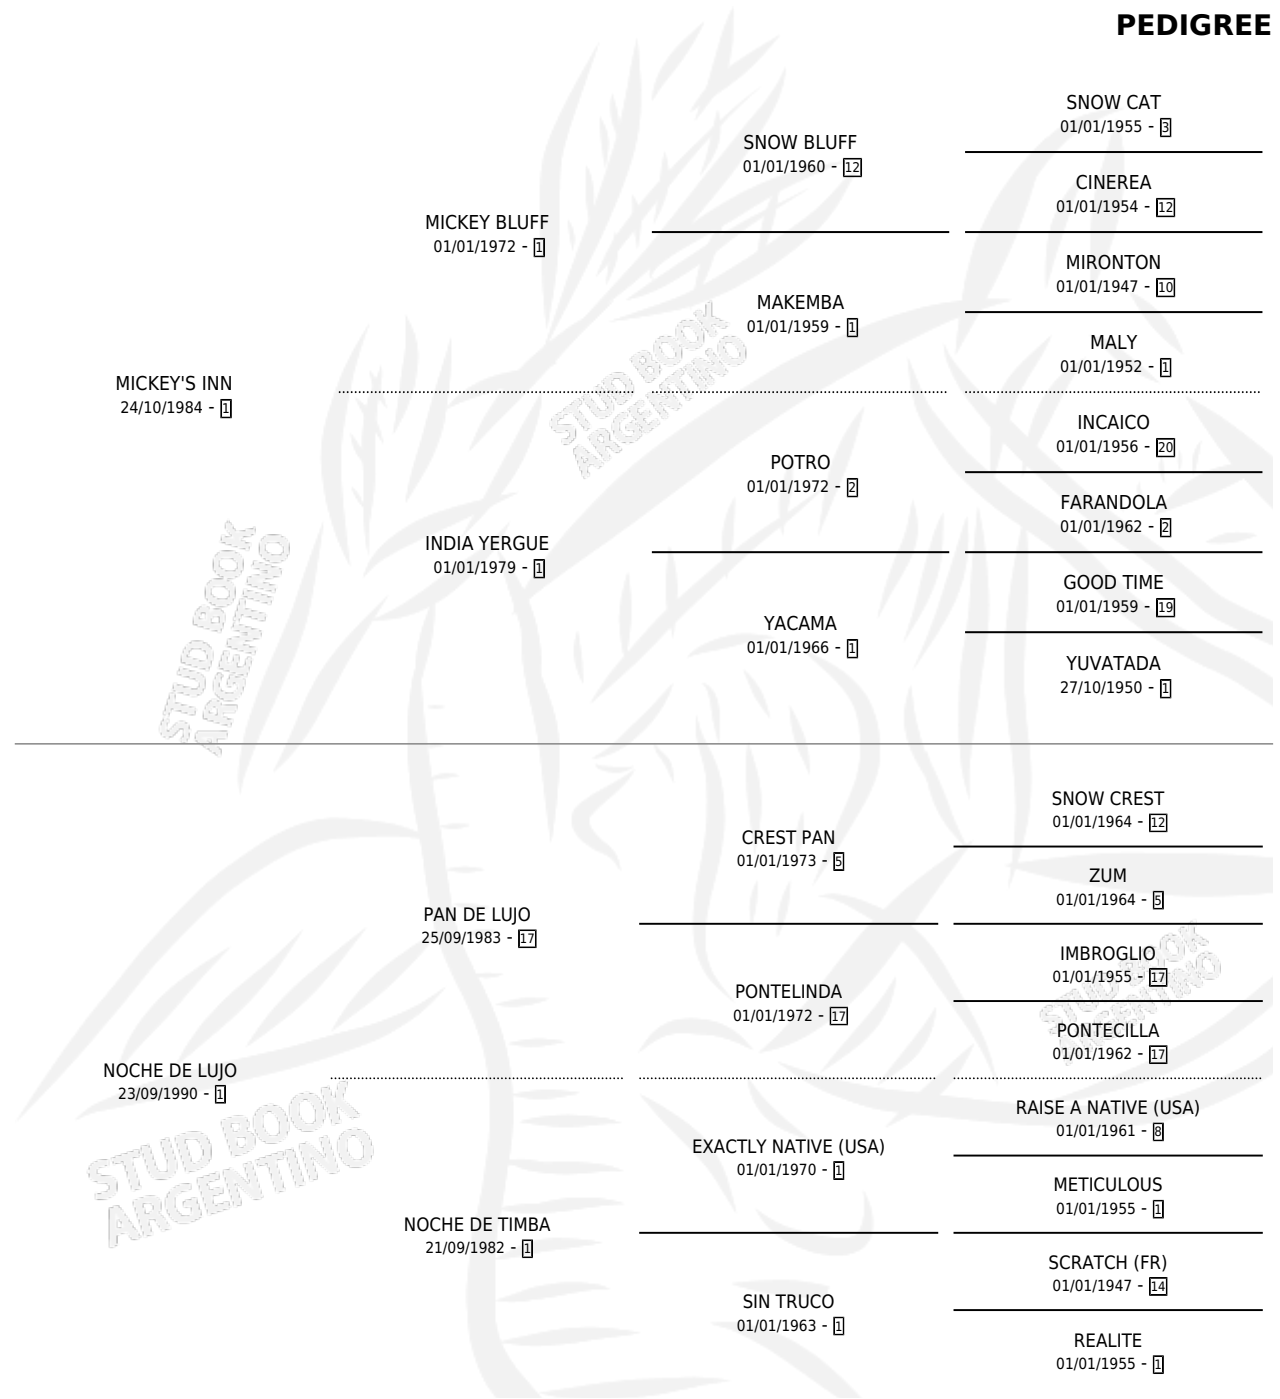

MARINA INN

por MICKEY'S INN y NOCHE DE LUJO por PAN DE LUJO

Argentina · Hembra · Alazan · SP · 02/11/1994
Familia 1-d · Volumen 35

ESTADO

TIPIFICACIÓN SANGUÍNEA	X
TIPIFICACIÓN POR ADN	X
PASAPORTE	X
IDENTIFICACIÓN POR MICROCHIP	X
REPRODUCTOR	X

Lugar de nacimiento: Maria Luisa

Criador: Sin dato

PEDIGREE

MARINA INN

Datos oficiales del Stud Book Argentino

Documento generado el 14/05/2026

studbook.org.ar