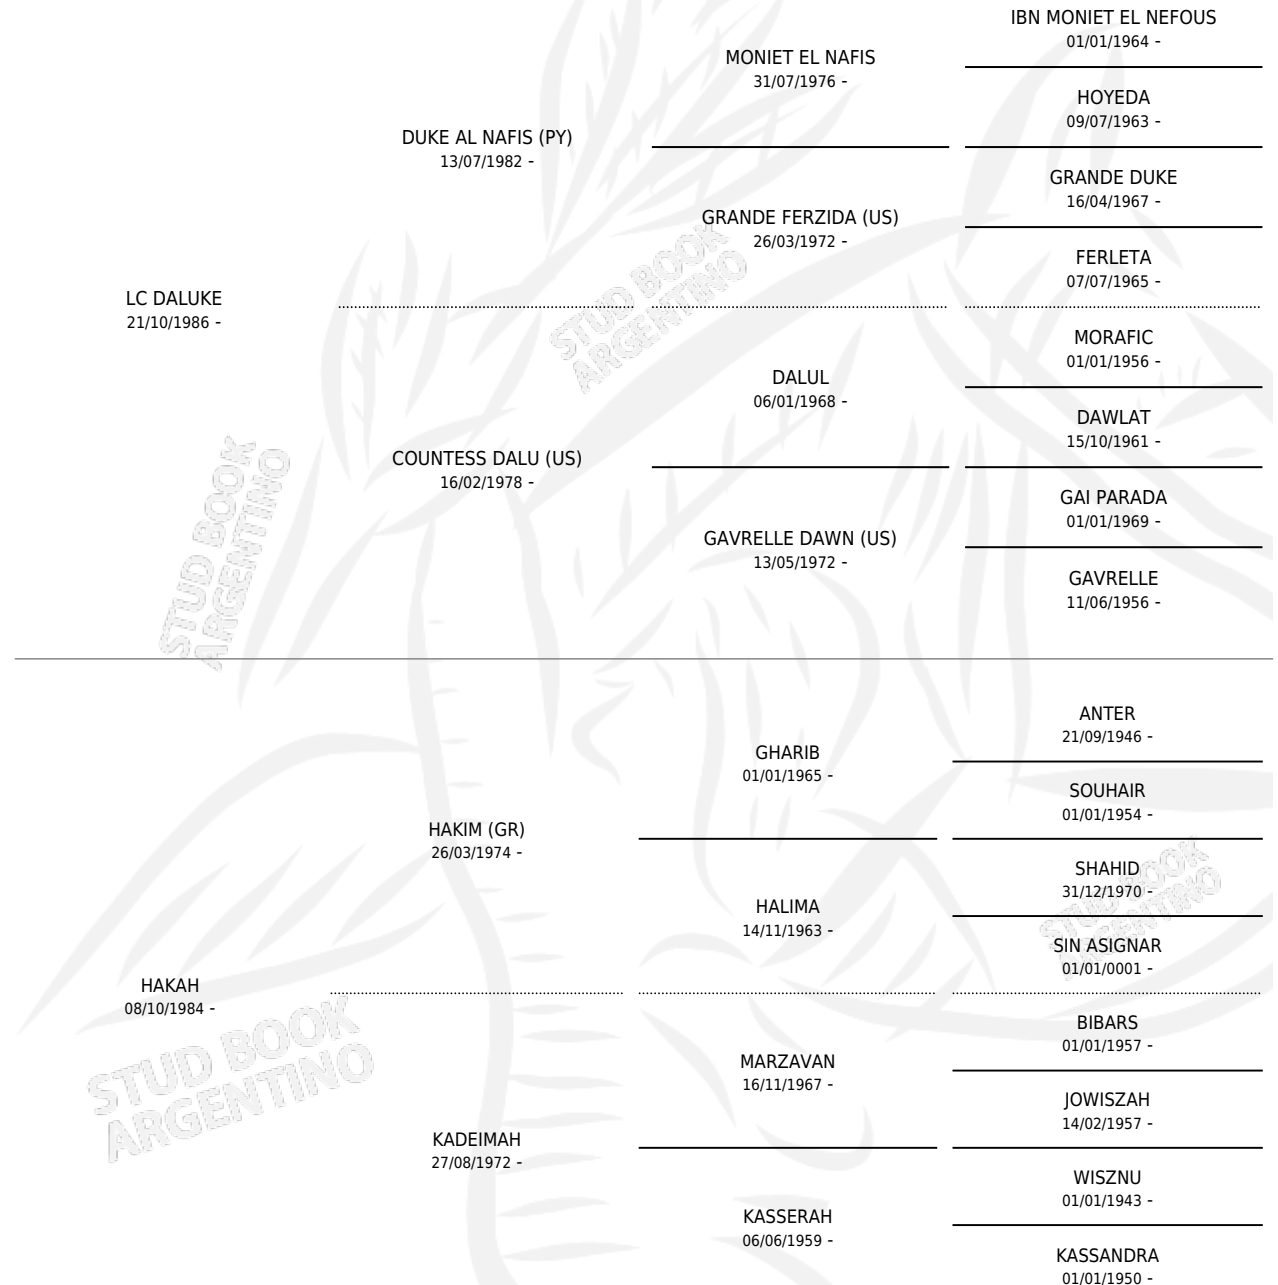

ALUJAH

por LC DALUKE y HAKAH por HAKIM (GR)

Argentina · Hembra · Alazan · AP · 26/11/1994
Familia · Volumen 35

ESTADO

TIPIFICACIÓN SANGUÍNEA	X
TIPIFICACIÓN POR ADN	X
PASAPORTE	X
IDENTIFICACIÓN POR MICROCHIP	X
REPRODUCTOR	X

Lugar de nacimiento: Rubaiyat

Criador: Sin dato

PEDIGREE

ALUJAH

Datos oficiales del Stud Book Argentino

Documento generado el 04/05/2026

studbook.org.ar