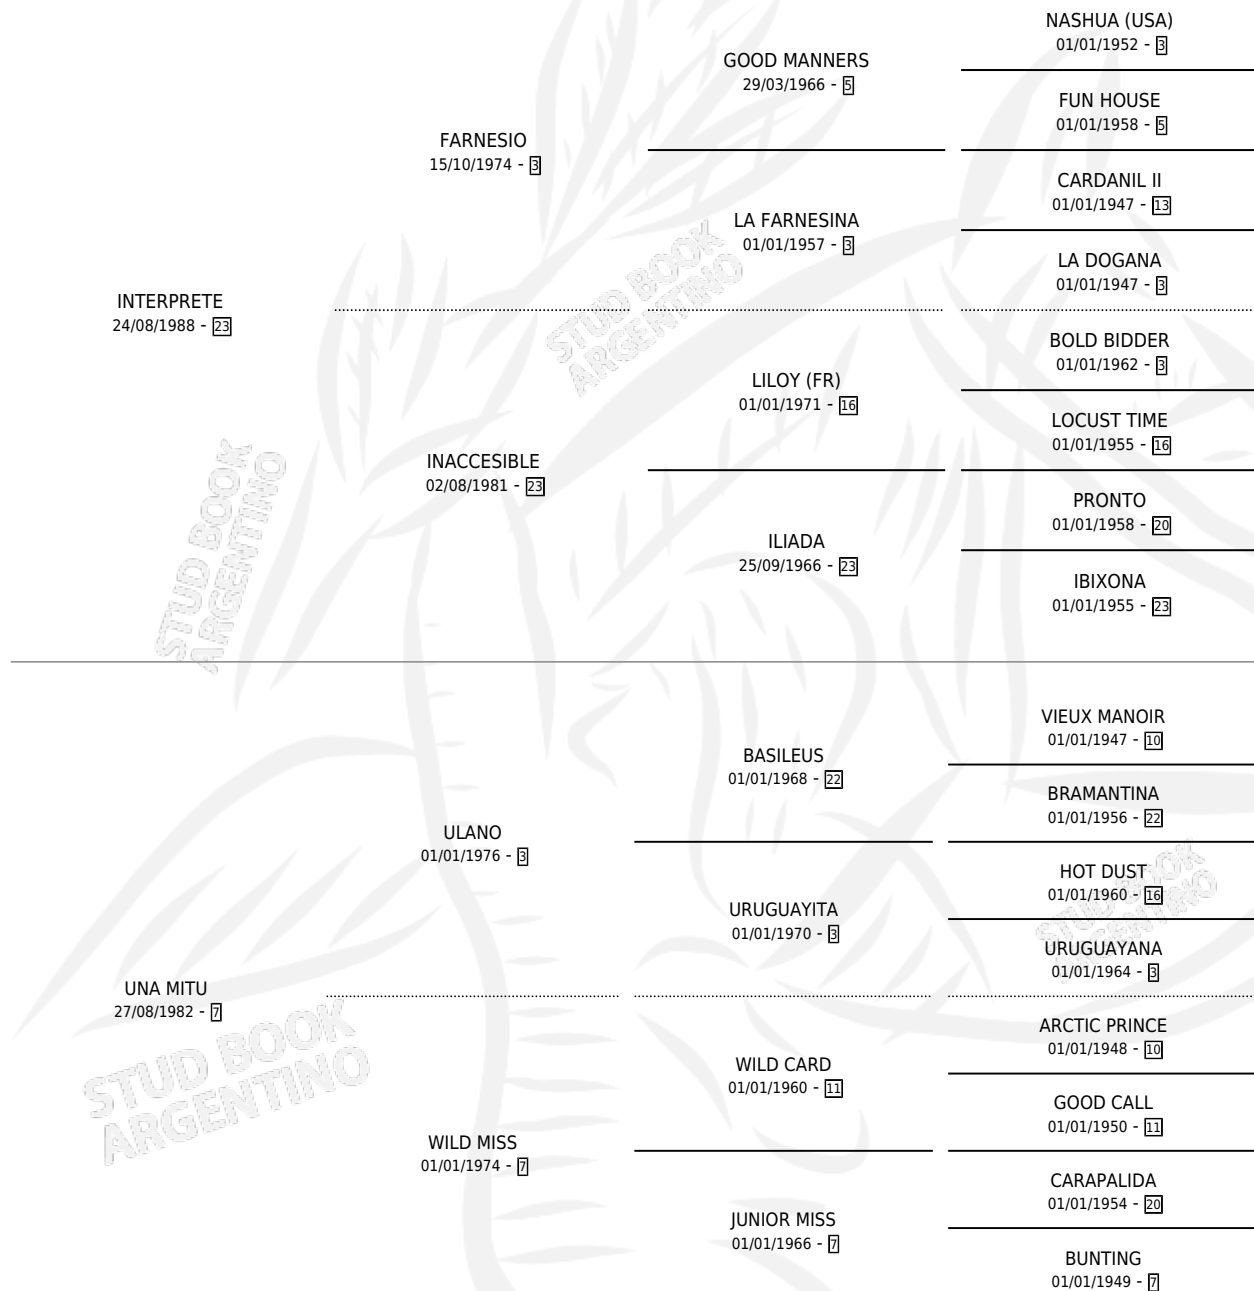

AGONISTA

por INTERPRETE y UNA MITU por ULANO

Argentina · Macho · Alazan · SP · 01/11/1994
Familia 7 · Volumen 35

ESTADO

TIPIFICACIÓN SANGUÍNEA	X
TIPIFICACIÓN POR ADN	X
PASAPORTE	X
IDENTIFICACIÓN POR MICROCHIP	X
REPRODUCTOR	X

Lugar de nacimiento: Pampa Chica
Criador: Coelho Marco Aurelio

PEDIGREE

CAMPAÑA

Solo carreras oficiales de Argentina

POR EDAD

EDAD	CC	1°	2°	3°	4°	5°	NP	CLC	CLG	CLCG1	CLGG1	IMPORTE	GANANCIA / CC
3 AÑOS	1	0	0	0	0	0	1	0	0	0	0	\$0	\$0
4 AÑOS	10	1	0	3	0	2	4	0	0	0	0	\$7,270	\$727
5 AÑOS	1	0	0	0	0	0	1	0	0	0	0	\$0	\$0
TOTALES	12	1	0	3	0	2	6	0	0	0	0	\$7,270	\$606
%		8.3%	0.0%	25.0%	0.0%	16.7%	50.0%	0.0%	0.0%	0.0%	0.0%		