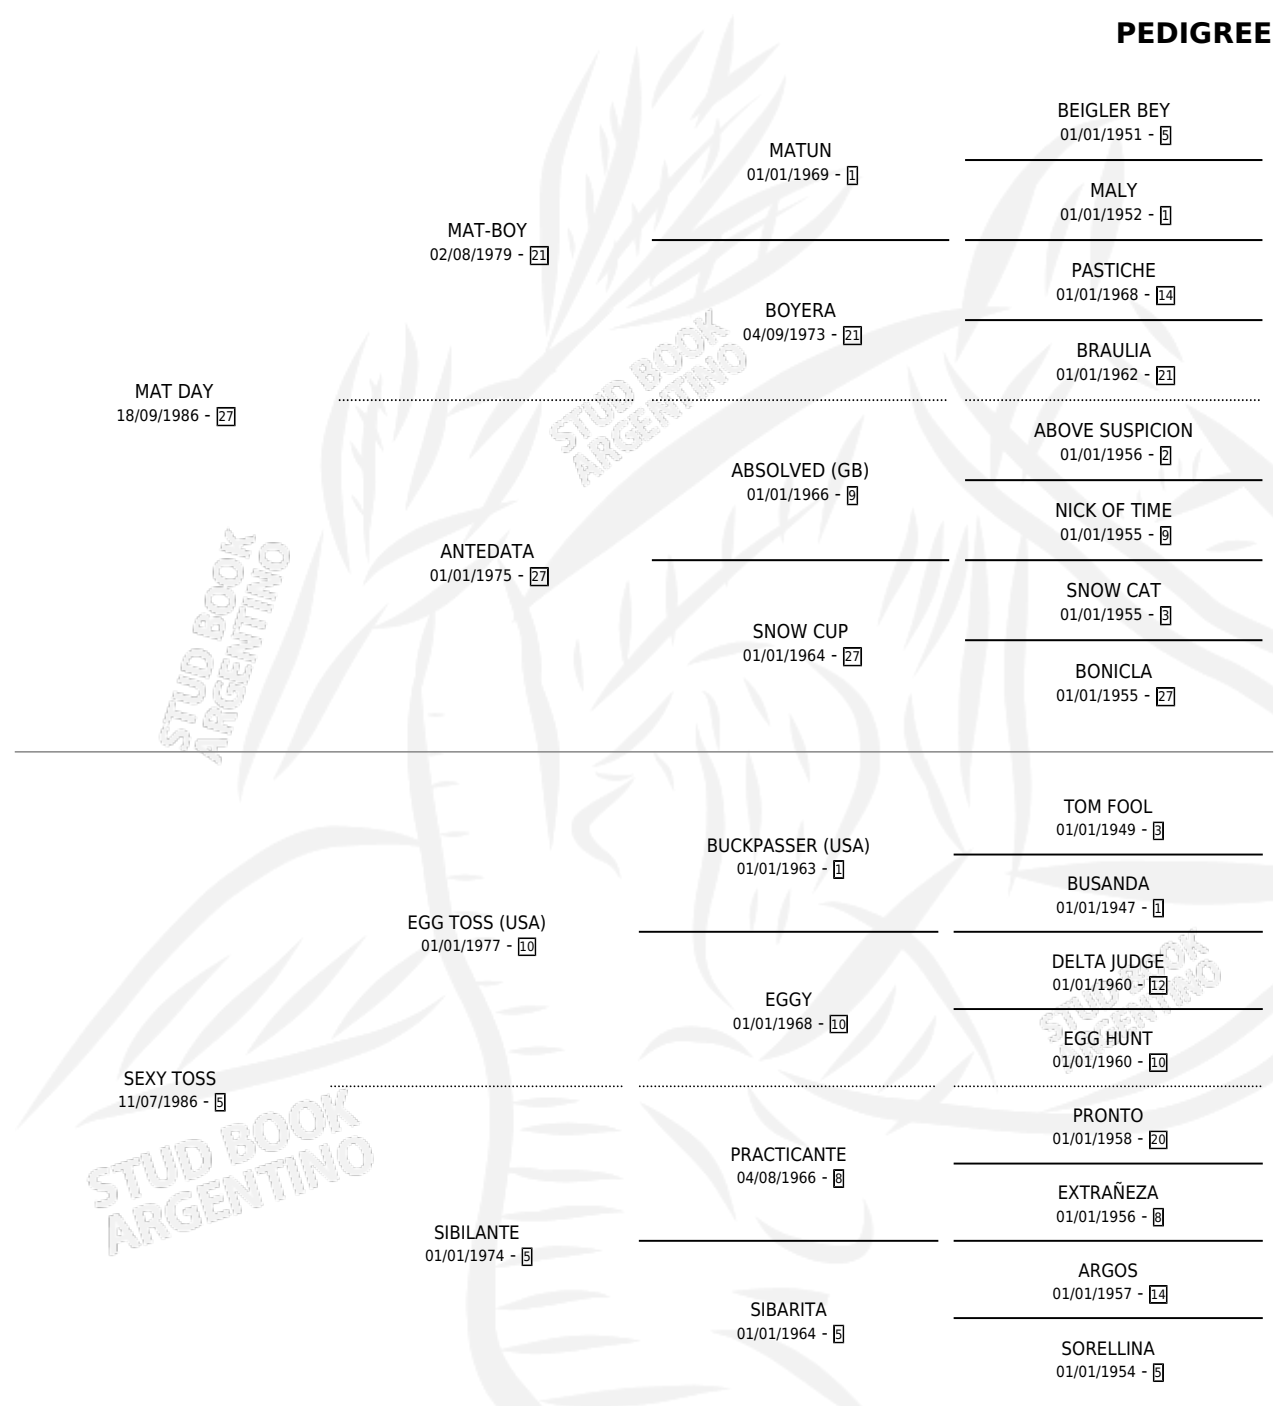

SEXY DAY

por MAT DAY y SEXY TOSS por EGG TOSS (USA)

Argentina · Hembra · Alazan · SP · 03/11/1994
Familia 5-g · Volumen 35

ESTADO

TIPIFICACIÓN SANGUÍNEA	X
TIPIFICACIÓN POR ADN	X
PASAPORTE	X
IDENTIFICACIÓN POR MICROCHIP	X
REPRODUCTOR	X

Lugar de nacimiento: Don Santiago

Criador: De All Jose Antonio Suc

PEDIGREE

SEXY DAY

Datos oficiales del Stud Book Argentino

Documento generado el 11/06/2026

studbook.org.ar