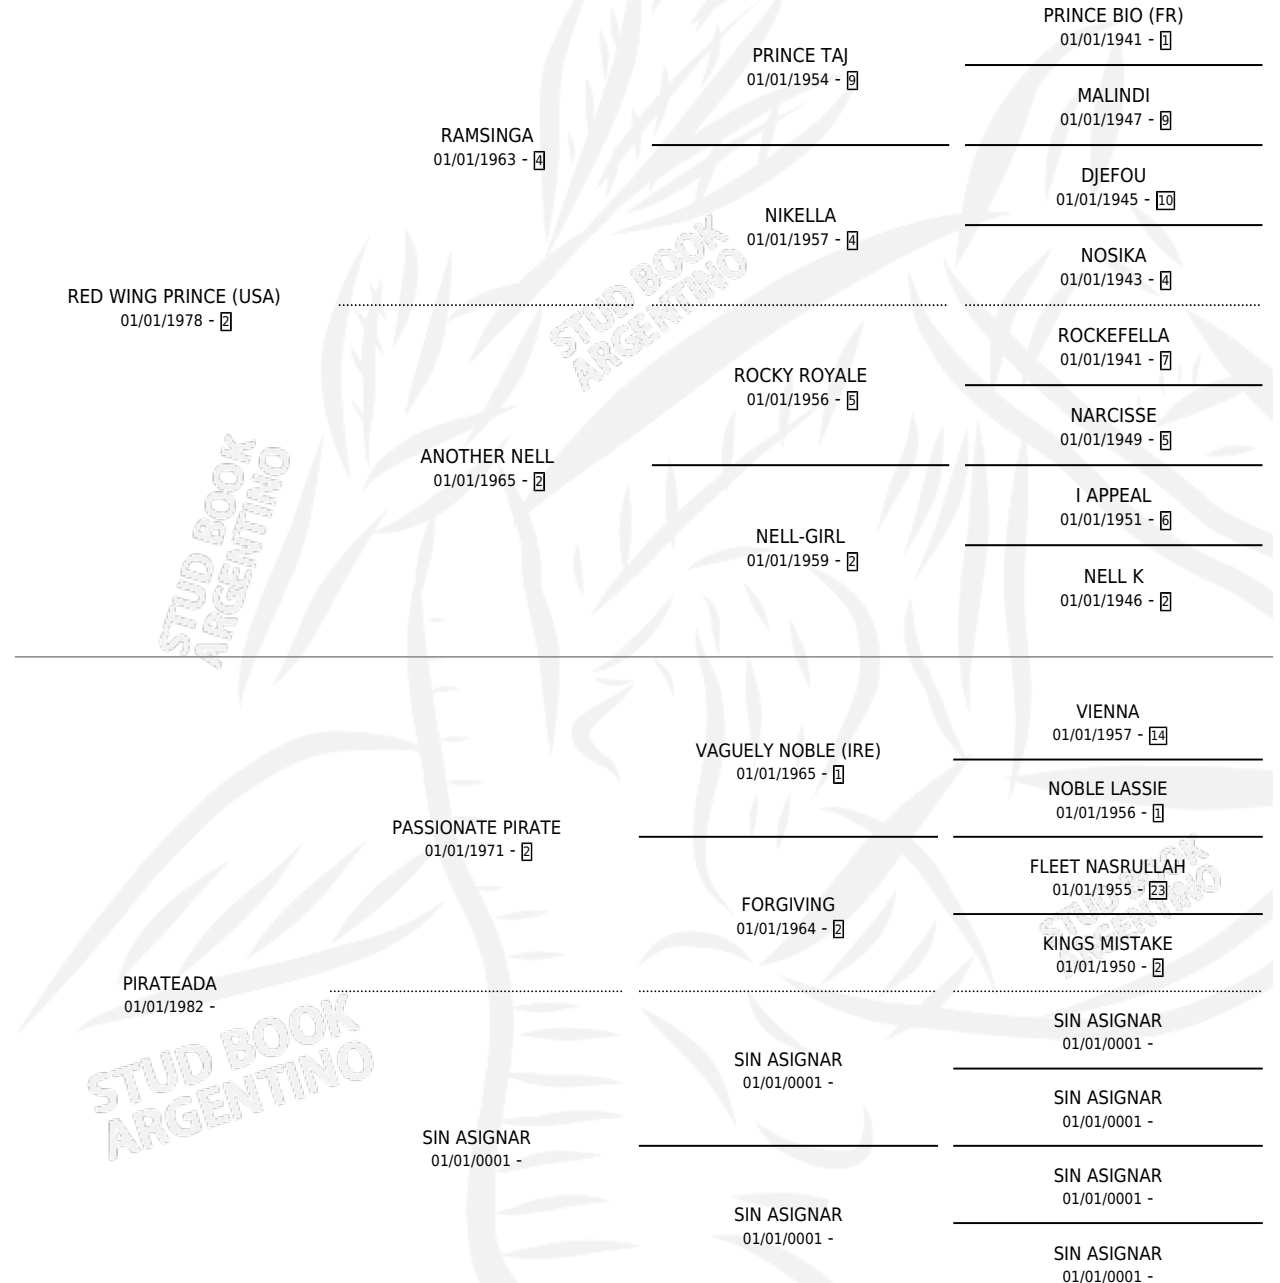

GREAT PRINCE

por RED WING PRINCE (USA) y PIRATEADA por
PASSIONATE PIRATE

Argentina · Macho · Alazan · SP · 04/11/1994
Familia · Volumen 35

ESTADO

| | |
|------------------------------|---|
| TIPIFICACIÓN SANGUÍNEA | X |
| TIPIFICACIÓN POR ADN | X |
| PASAPORTE | X |
| IDENTIFICACIÓN POR MICROCHIP | X |
| REPRODUCTOR | X |

Lugar de nacimiento: Caryjuan
Criador: Sin dato

PEDIGREE

GREAT PRINCE

Datos oficiales del Stud Book Argentino

Documento generado el 09/05/2026

studbook.org.ar