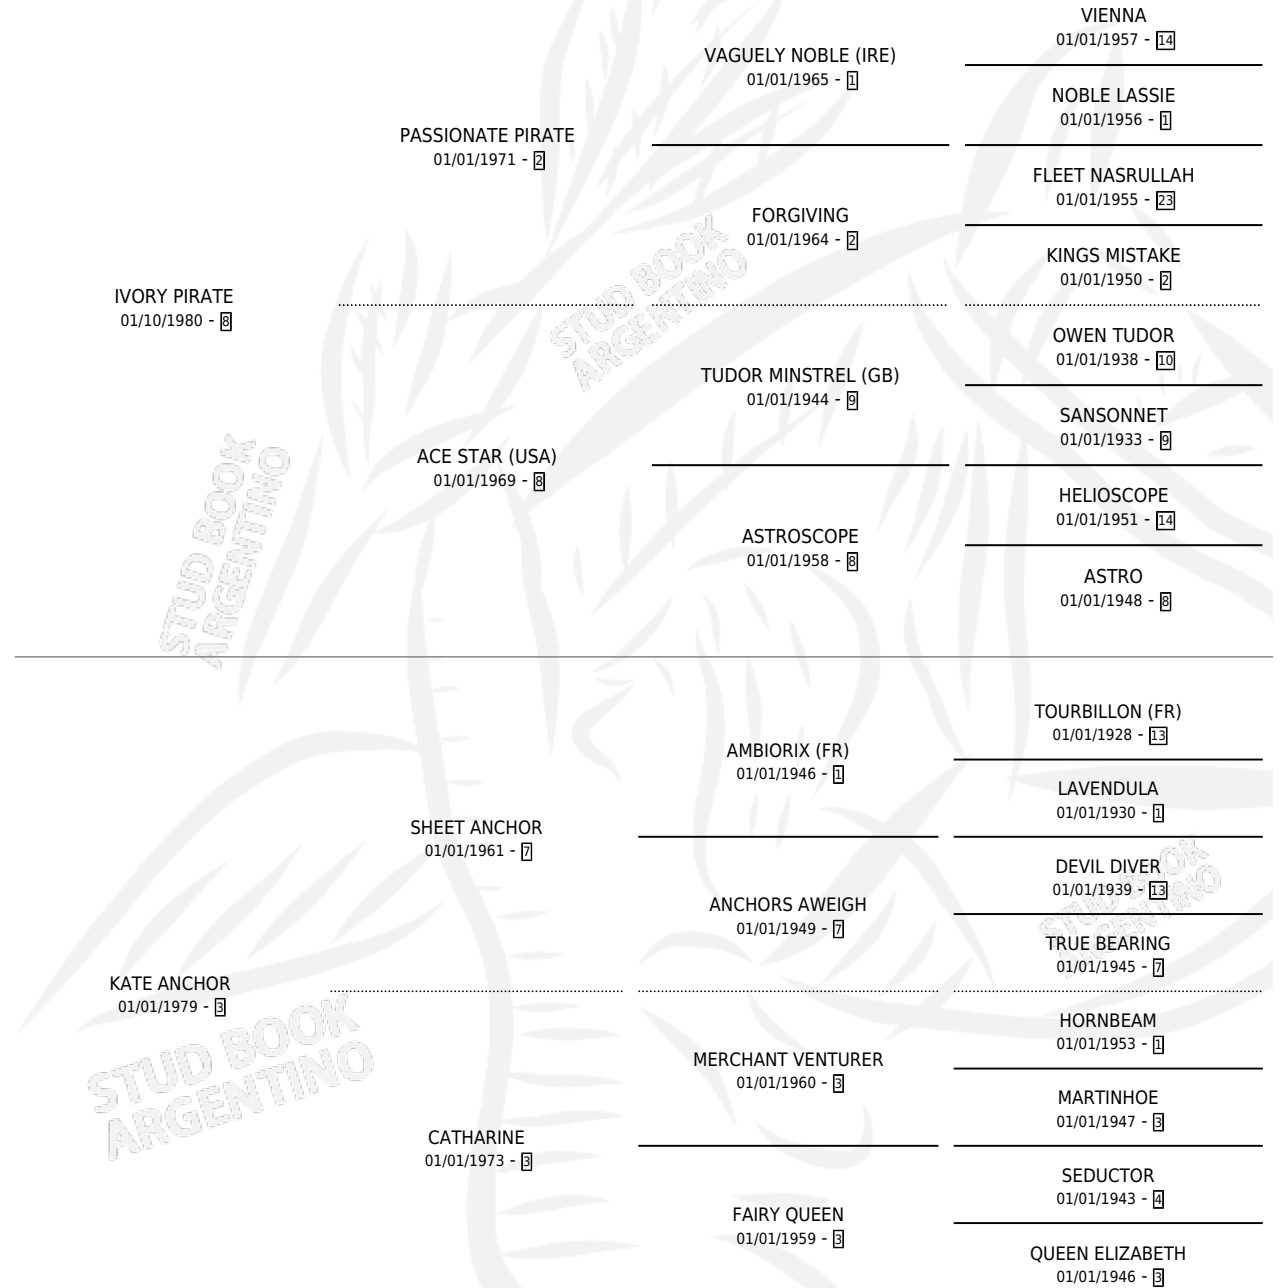

ANCHOR PIRATE

por **IVORY PIRATE** y **KATE ANCHOR** por **SHEET ANCHOR**

Argentina · Macho · Tordillo · SP · 03/11/1994
Familia 3-j · Volumen 35

ESTADO

TIPIFICACIÓN SANGUÍNEA	X
TIPIFICACIÓN POR ADN	X
PASAPORTE	X
IDENTIFICACIÓN POR MICROCHIP	X
REPRODUCTOR	X

Lugar de nacimiento: Panamericano

Criador: Sin dato

PEDIGREE

ANCHOR PIRATE

Datos oficiales del Stud Book Argentino

Documento generado el 06/05/2026

studbook.org.ar