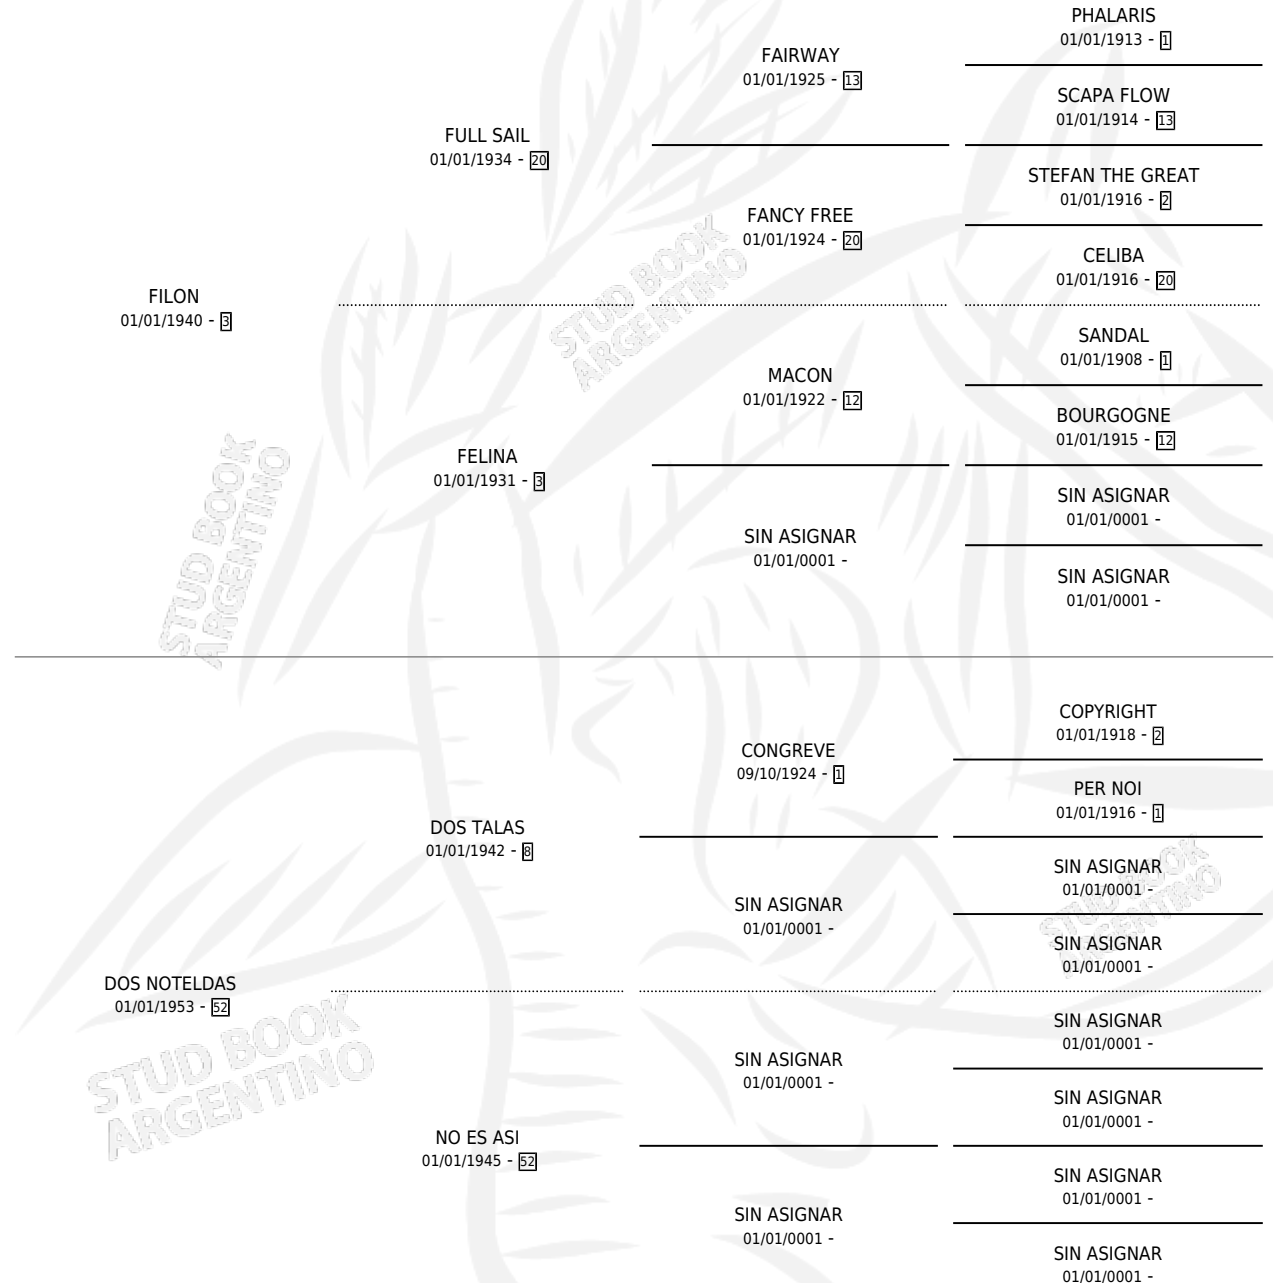

FOOLISH

por **FILON** y **DOS NOTELDAS** por **DOS TALAS**

Argentina · Hembra · Alazan · SP · 01/01/1961
Familia 52 · Volumen 24

ESTADO

TIPIFICACIÓN SANGUÍNEA	X
TIPIFICACIÓN POR ADN	X
PASAPORTE	X
IDENTIFICACIÓN POR MICROCHIP	X
REPRODUCTOR	✓

Lugar de nacimiento: Campo particular

Criador: Sin dato

~

HIJOS

	MACHOS	HEMBRAS
4 NACIERON	2	2
2 CORRIERON	2	0
2 GANARON	2	0
0 GANADORES CL	0 GANADORES GR	0 GANADORES G1

PEDIGREE

S

mientos 0 / Efectividad 0.00%