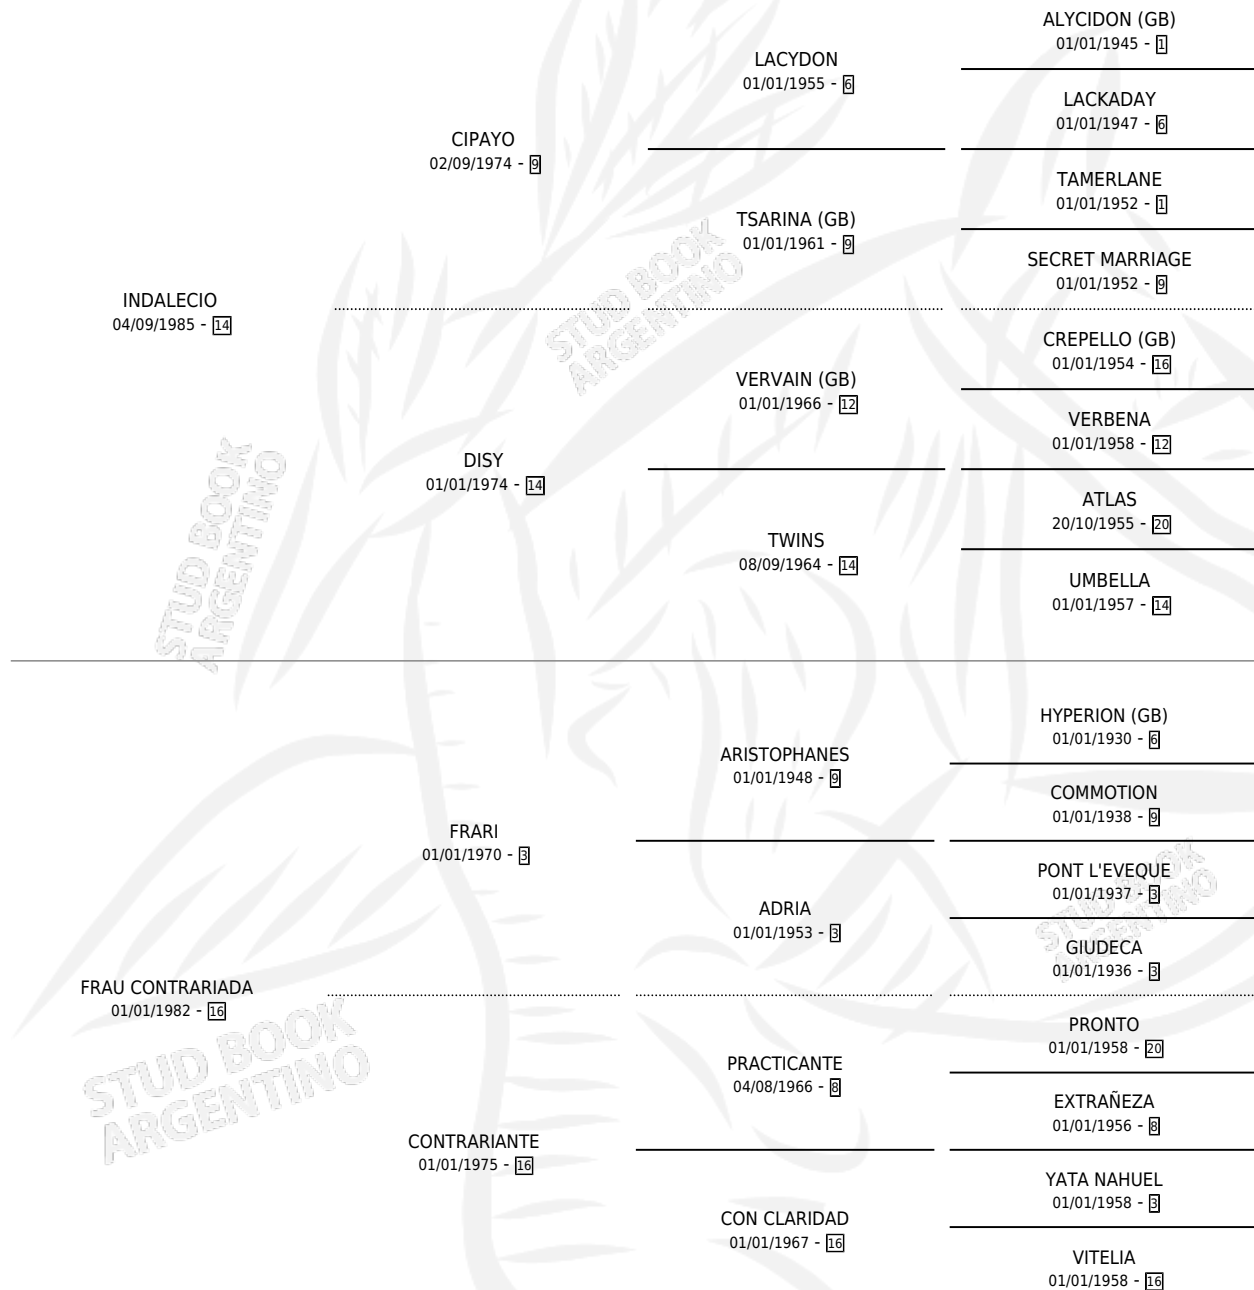

# INDICIO

por **INDALECIO** y **FRAU CONTRARIADA** por **FRARI**

Argentina · Macho · Zaino · SP · 04/11/1994  
Familia 16-e · Volumen 35

## ESTADO

TIPIFICACIÓN SANGUÍNEA	✓
TIPIFICACIÓN POR ADN	X
PASAPORTE	X
IDENTIFICACIÓN POR MICROCHIP	X
REPRODUCTOR	X

**Lugar de nacimiento:** Los Ilusos

**Criador:** Sin dato

## EXPORTACIÓN / IMPORTACIÓN

FECHA	MOVIMIENTO	PAÍS
28/10/1996	EXPORTADO	PARAGUAY