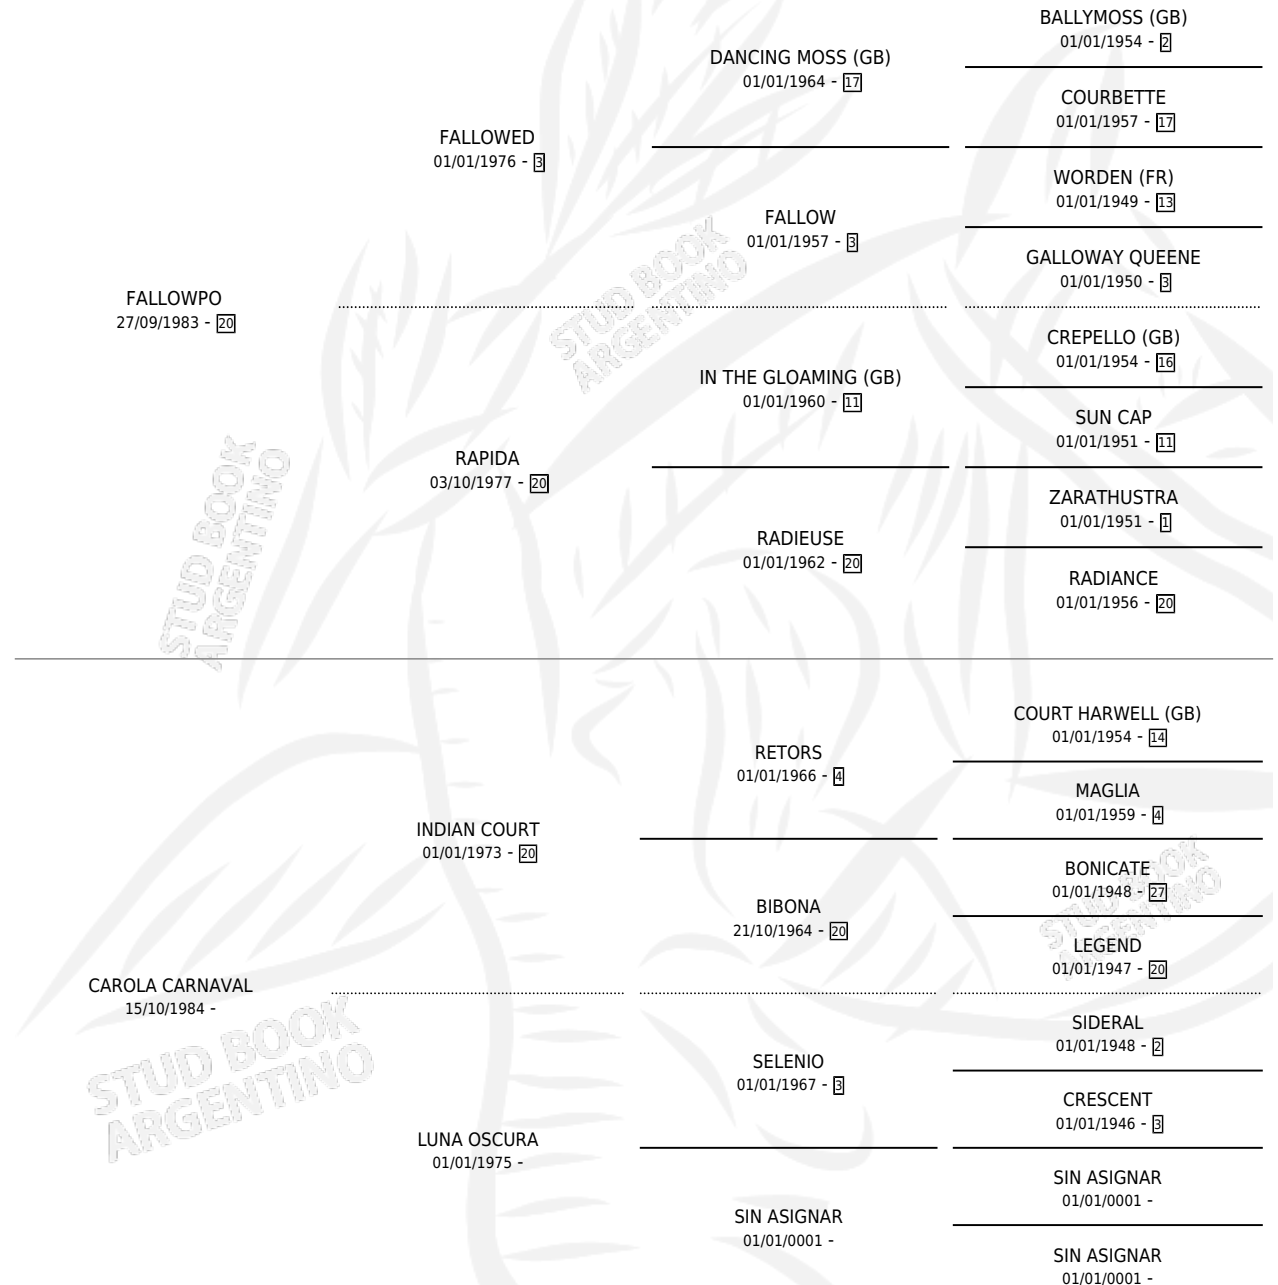

NEUTRINO

por FALLOWPO y CAROLA CARNAVAL por INDIAN COURT

Argentina · Macho · Zaino · SP · 16/10/1994
Familia · Volumen 35

ESTADO

TIPIFICACIÓN SANGUÍNEA	X
TIPIFICACIÓN POR ADN	X
PASAPORTE	X
IDENTIFICACIÓN POR MICROCHIP	X
REPRODUCTOR	X

Lugar de nacimiento: Camino Real

Criador: Sin dato

PEDIGREE

NEUTRINO

Datos oficiales del Stud Book Argentino

Documento generado el 15/05/2026

studbook.org.ar