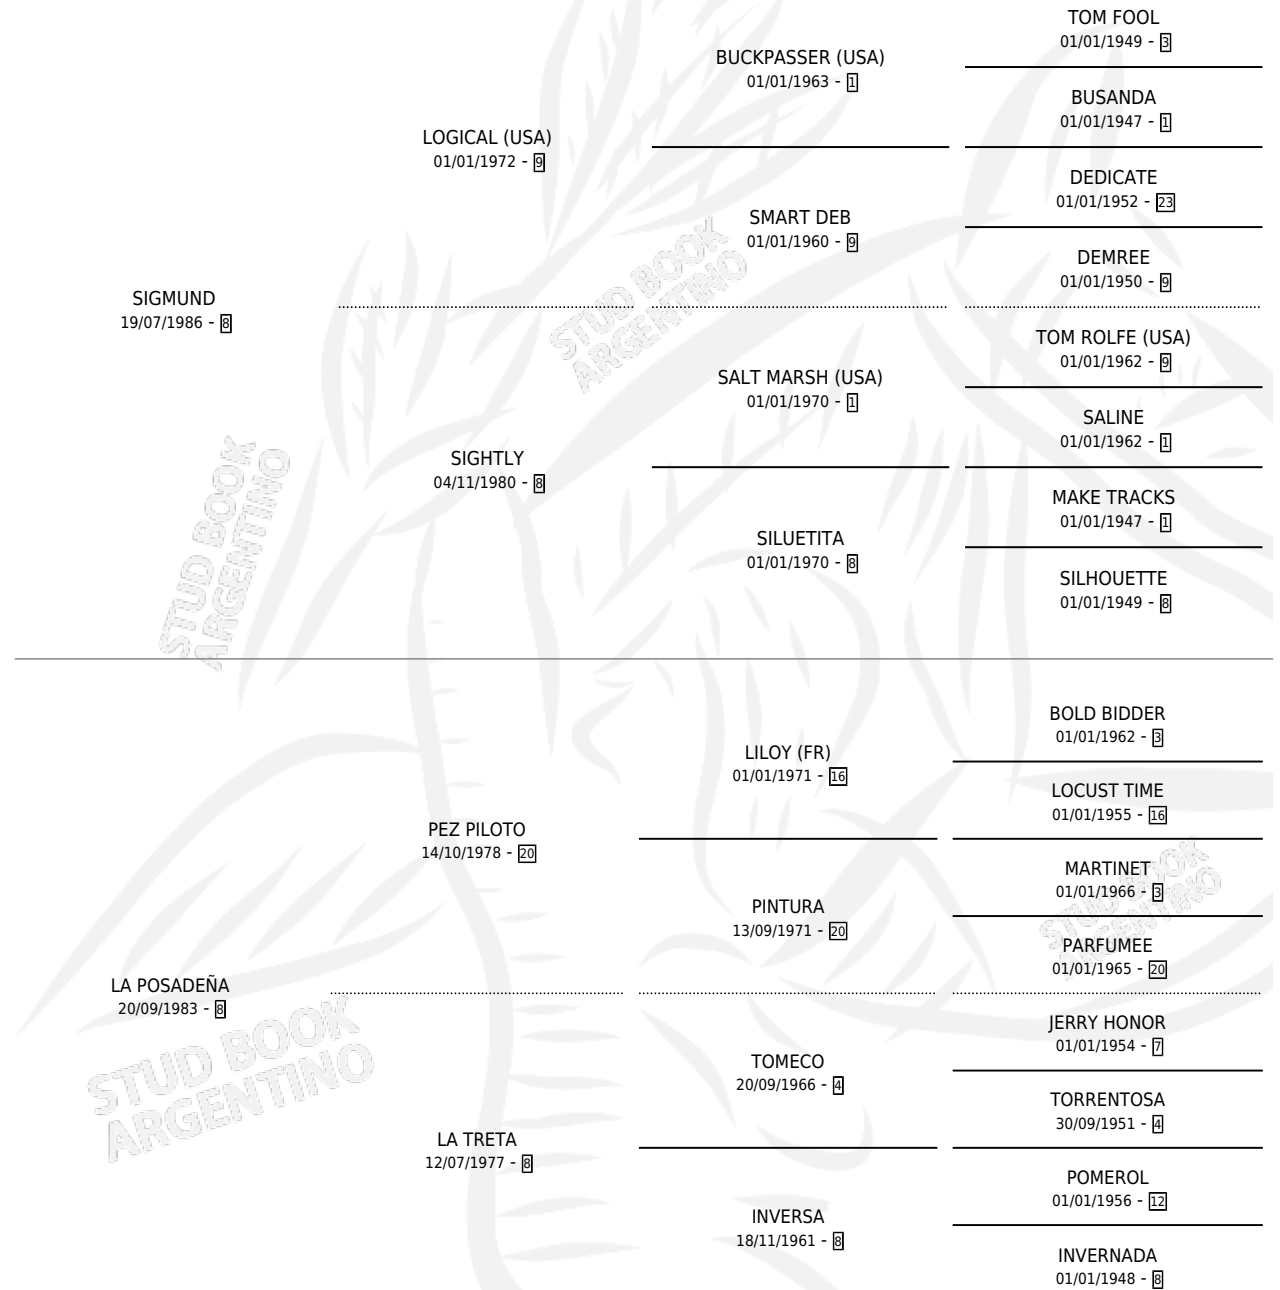

NORMAL

por SIGMUND y LA POSADEÑA por PEZ PILOTO

Argentina · Hembra · Alazan · SP · 28/11/1994
Familia 8-f · Volumen 35

ESTADO

TIPIFICACIÓN SANGUÍNEA	X
TIPIFICACIÓN POR ADN	X
PASAPORTE	X
IDENTIFICACIÓN POR MICROCHIP	X
REPRODUCTOR	X

Lugar de nacimiento: Camino Real

Criador: Sin dato

PEDIGREE

NORMAL

Datos oficiales del Stud Book Argentino

Documento generado el 09/05/2026

studbook.org.ar